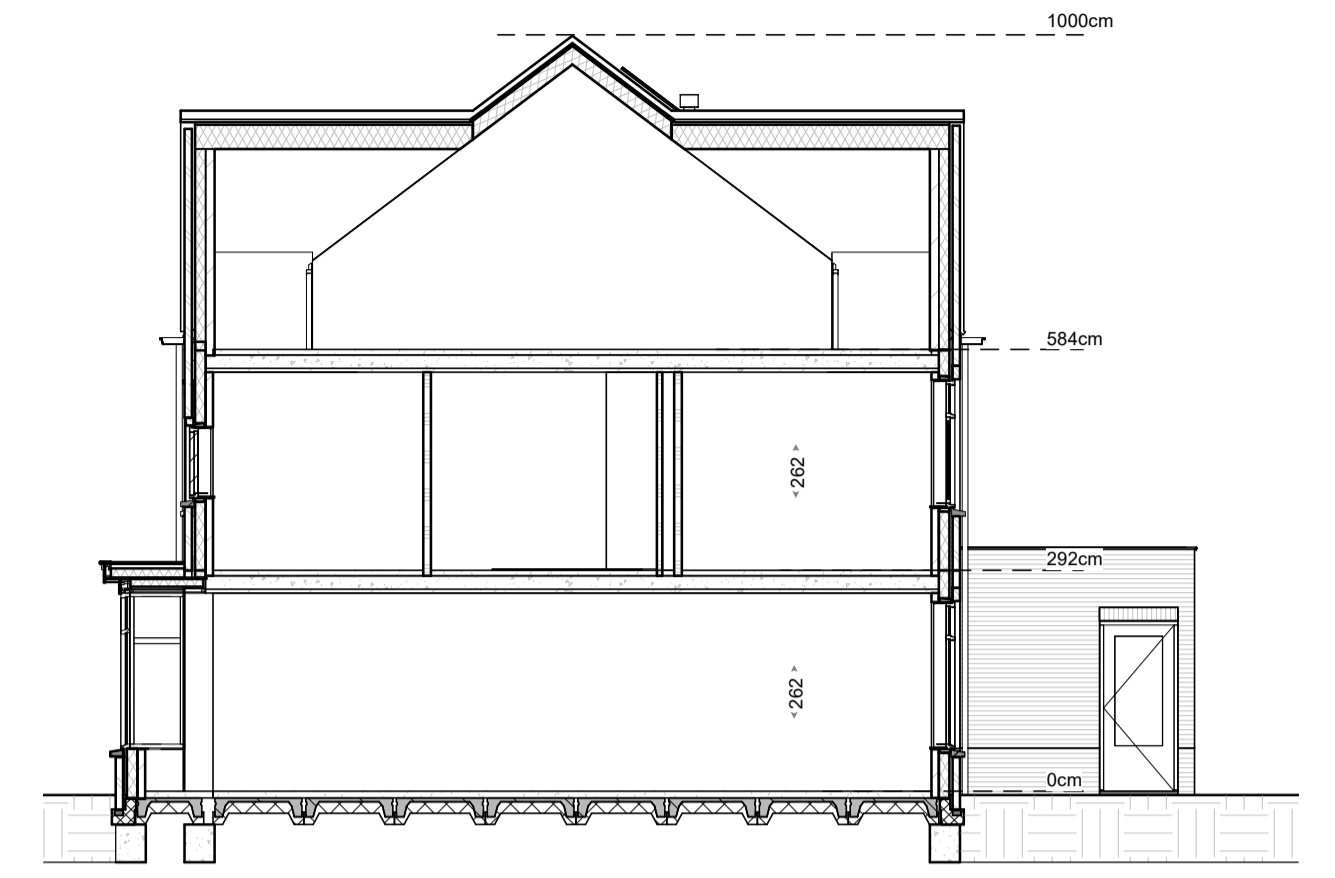

Doorsnede

RENVOOI

- baksteen
- beton
- isolatie
- kalkzandsteen
- scheidingswand
- wandtegels
- voertegels (indicatief)
- indicatieve opstelplaats keuken
- opstelplaats mechanische ventilatie
- opstelplaats warmtepomp
- opstelplaats warmtepomp buitenunit
- opstelplaats wasmachine/wasdroger
- enkelpolige schakelaar
- wisselschakelaar
- serieschakelaar
- bedieningschakelaar mechanische ventilatie
- rookmelder
- plafondlichtpunt
- wandlichtpunt
- enkele wandcontactdoos geaard
- dubbele wandcontactdoos geaard
- bel
- verdeler verwarming (indicatief) (met en zonder omkasting)
- ruimte v.v. vloerverwarming
- radiator
- buitenkraan
- HWA hemelwaterafvoer
- afschotrichting hemelwater
- aansluitpunt thermostaat
- aansluitpunt loos
- aansluitpunt Wireless LAN
- aansluitpunt utp installatie
- aansluitpunt omvormer PV-panelen
- aansluitpunt wasmachine
- aansluitpunt wasdroger
- toevoerpunt mechanische ventilatie
- afvoerpunt mechanische ventilatie
- ventilatiekoker
- ventilatie toevoer dmv gevelrooster
- ventilatie afvoer dmv dakpijp
- brandwerendheid 30min