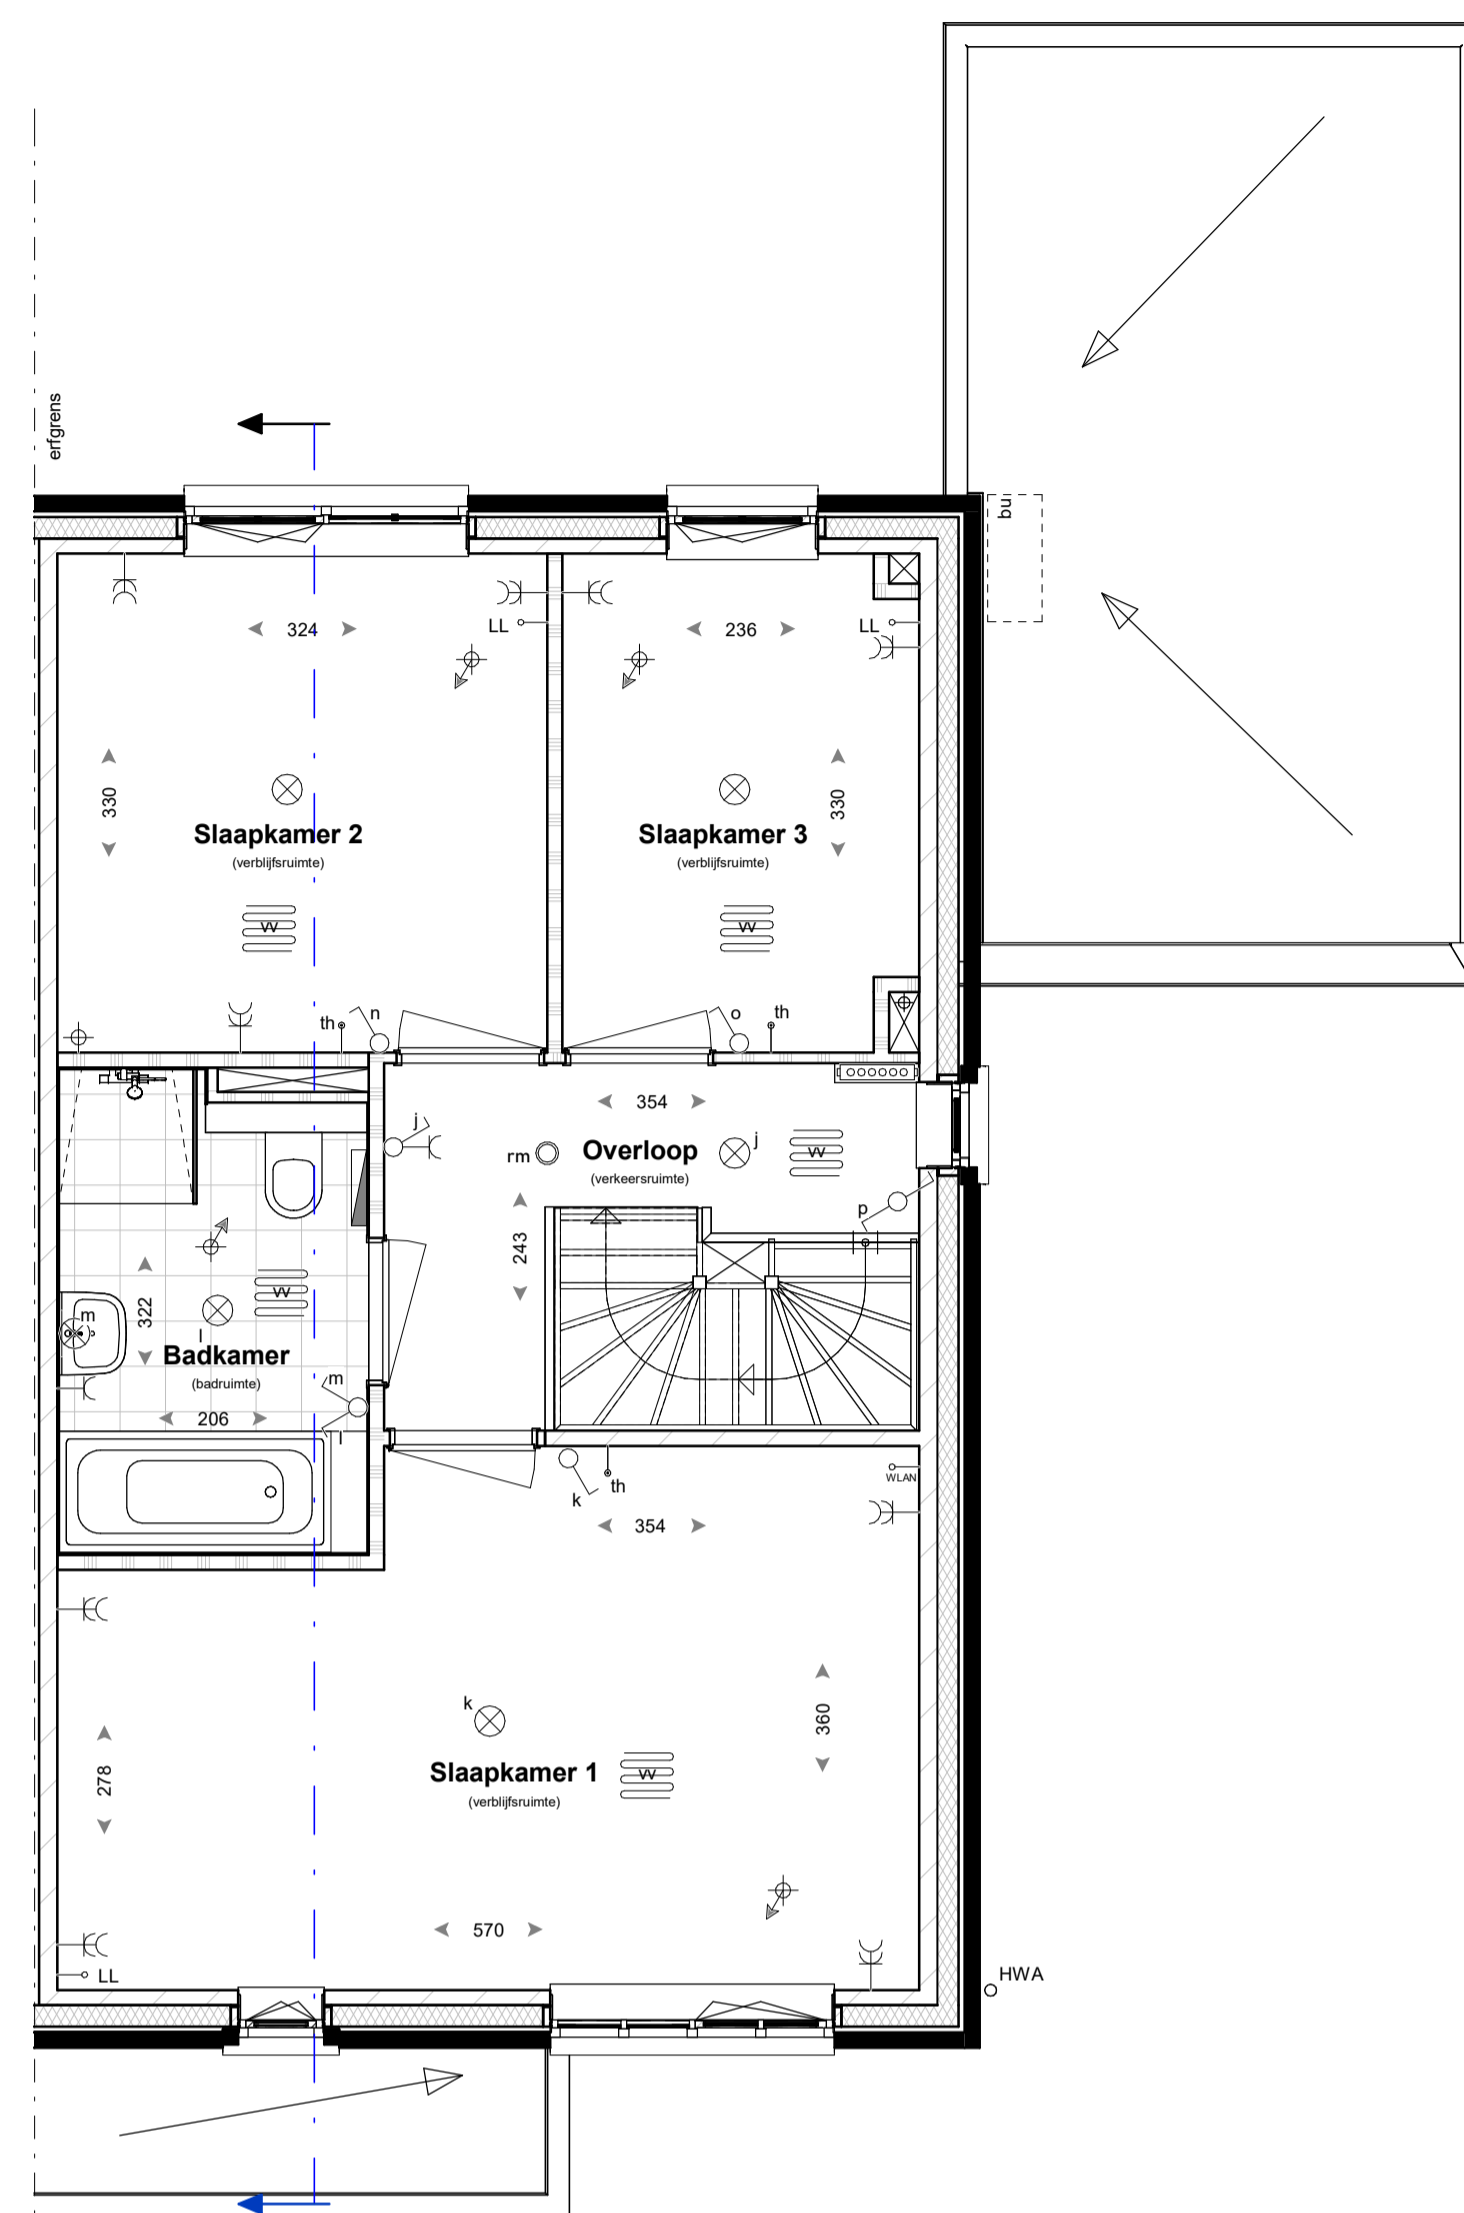

Eerste verdieping