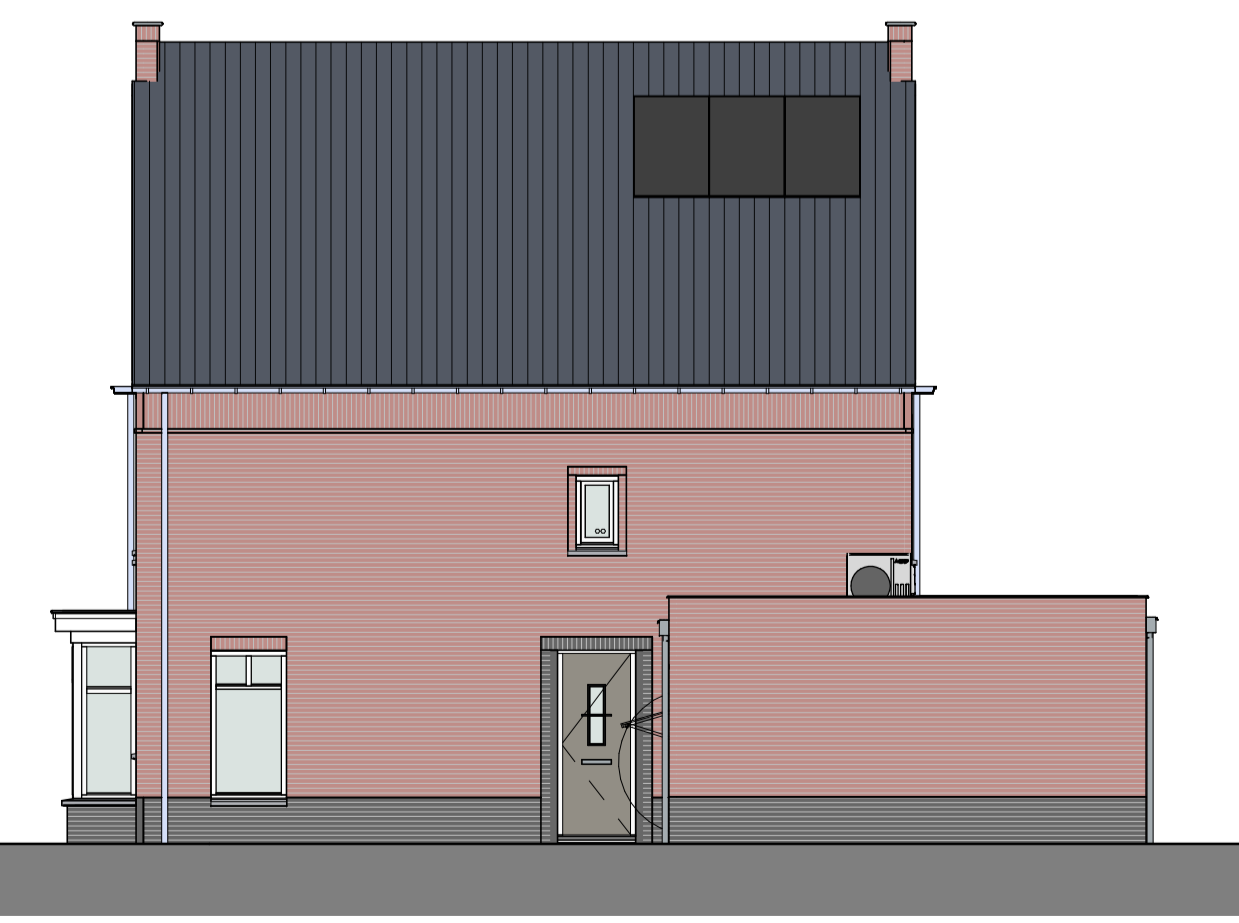

Rechtergevel