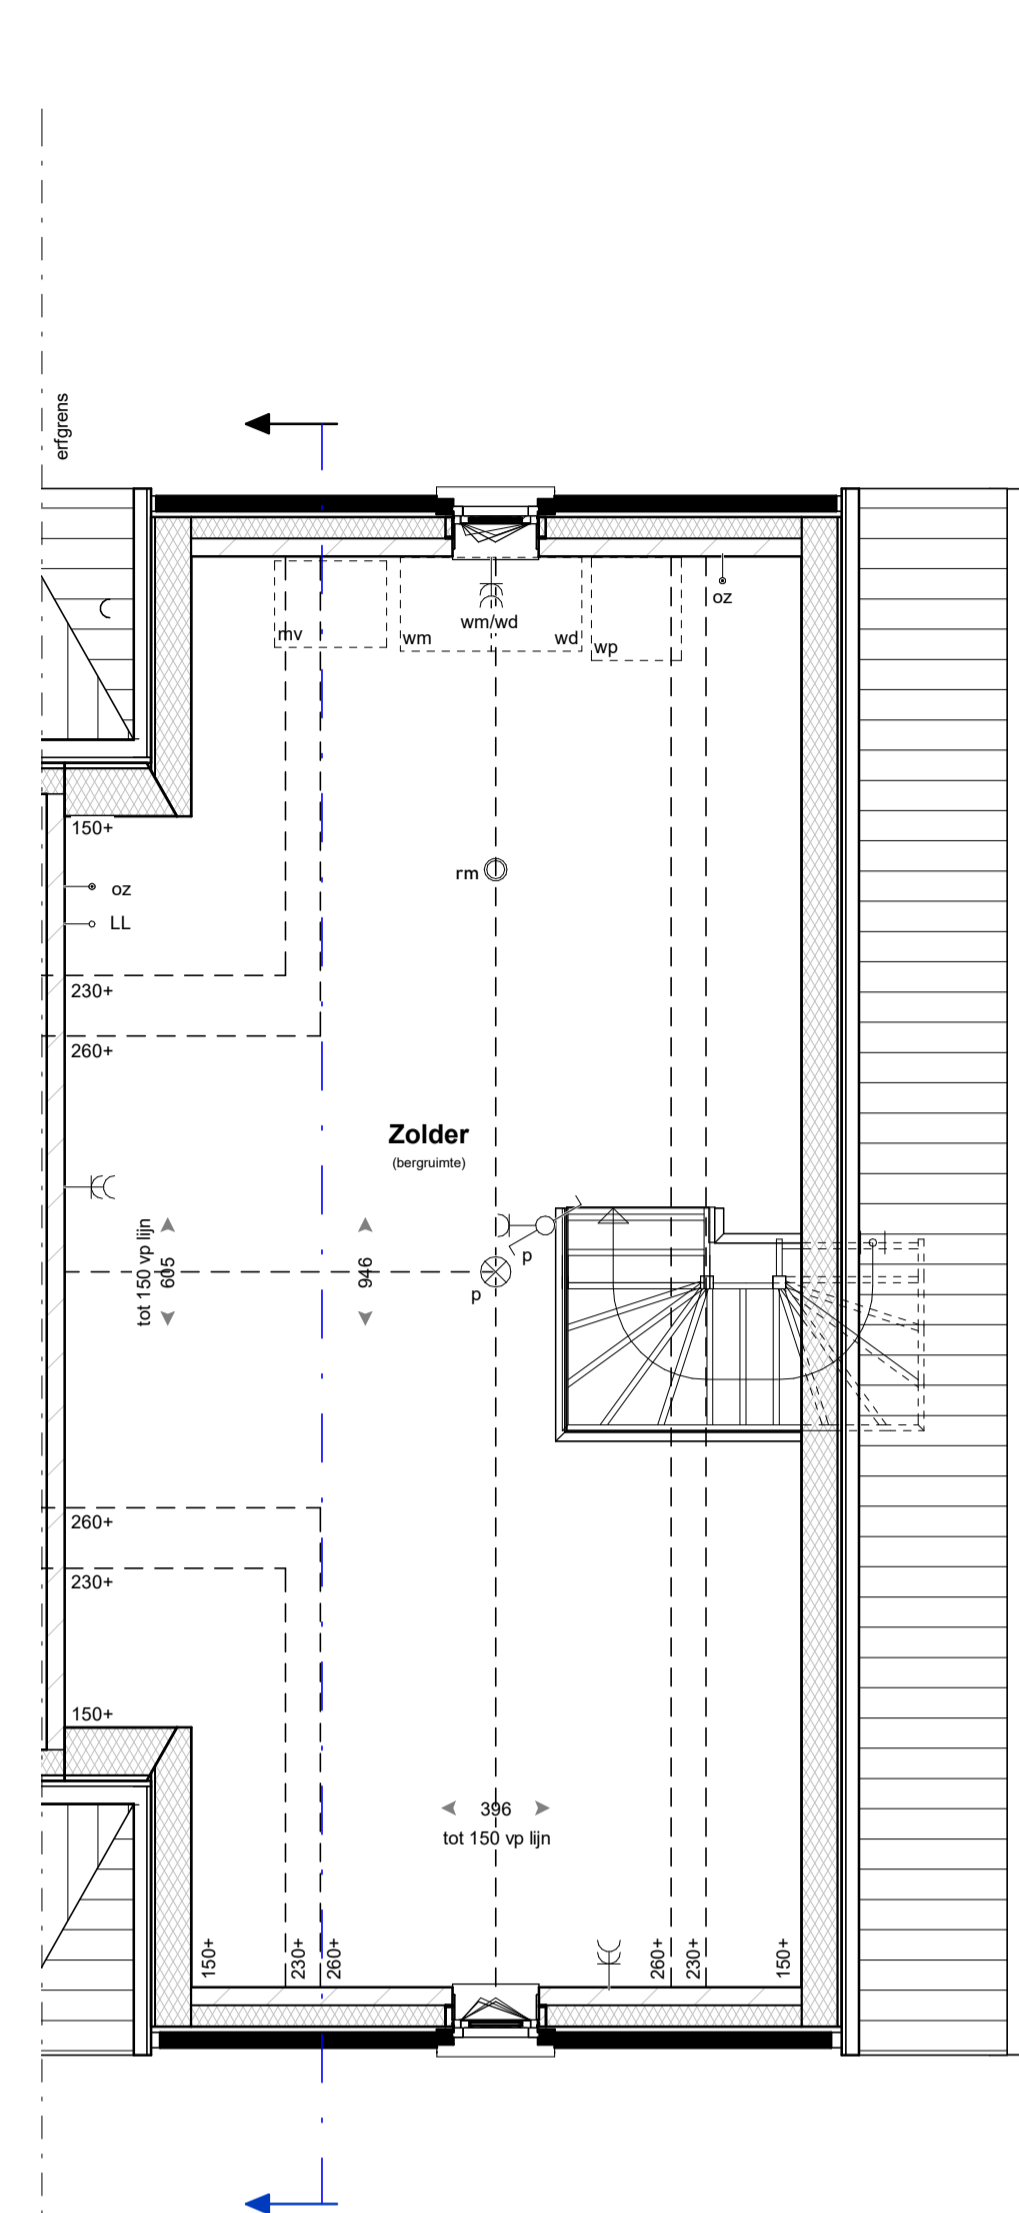

Tweede verdieping