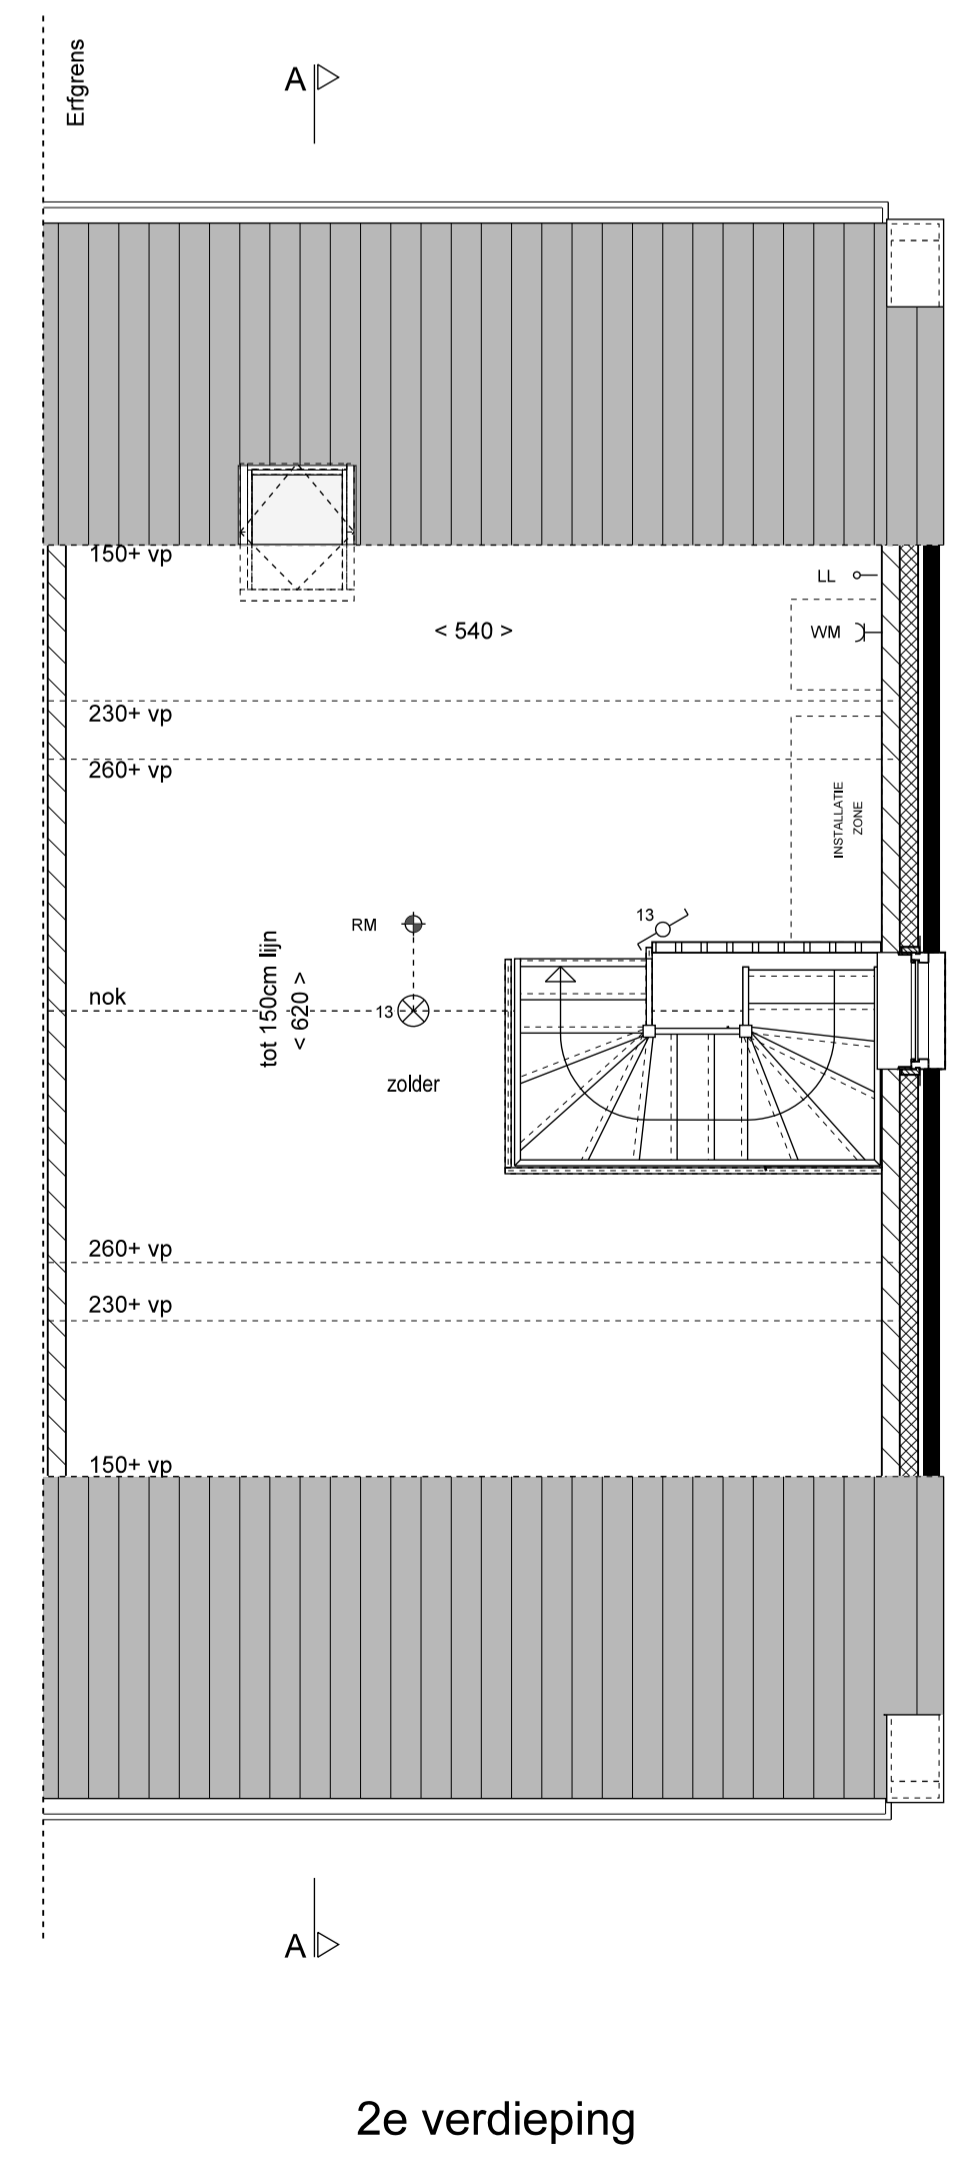

RENVOOI

- ENKELPOLIGE SCHAKELAAR
 - DUBBELE SCHAKELAAR
 - WISSELSCHAKELAAR
 - GECOMBINEERDE SCHAKELAAR MET WANDCONTACTDOOS
 - GECOMBINEERDE WISSELSCHAKELAAR MET WANDCONTACTDOOS
 - GECOMBINEERDE DUBBELE SCHAKELAAR MET WANDCONTACTDOOS
 - GECOMBINEERDE WISSELSCHAKELAAR MET ENKELPOLIGE SCHAKELAAR
 - DEURSCHAKELAAR TBV LICHTPUNT
 - ENKELE WANDCONTACTDOOS MET RANDAARDE
 - DUBBELE WANDCONTACTDOOS MET RANDAARDE NAAST ELKAAR
 - DUBBELE WANDCONTACTDOOS MET RANDAARDE BOVEN ELKAAR
 - AANSLUITPUNT WASMACHINE
 - AANSLUITPUNT LOOS
 - AANSLUITPUNT LTP RIJIS AANSLUITPUNT MET CAT 5 BEDRADING
 - AANSLUITPUNT BEDRAAD T.B.V. THERMOSTAAT
 - HOOFDBEDIENING MECHANISCHE VENTILATIE
 - ROOKMELDER
 - PLAFONDLICHTPUNT
 - BINNENWANDLICHTPUNT
 - BUITENWANDLICHTPUNT
 - BELDRUKKER
 - SCHEL
 - VENTILATIE ROOSTER
 - AFVOERPUNT MECHANISCHE VENTILATIE (POSITIE INDICATIEF)
 - VERDELER VLOERVERWARMING VOORZIEN VAN PREFAB OMKASTING
 - VERDELER VLOERVERWARMING
 - VLOERVERWARMING
 - RADIATOR
 - HEMELWATER AFVOER
 - DEURBREEDTE (BREEDTE INDICATIEF)
- KLEINE WIJZIGINGEN VOORBEHOUDEN
 - AAN DE MAATVOERING KUNNEN GEEN RECHTEN WORDEN ONTLEEND
 - MAATVOERING BETREFT CIRCA-MATEN EN IS AANGEGEVEN IN CENTIMETERS
 - ELEKTRA-AANSLUITPUNTEN, KEUKENOPSTELLING, VENTILATIEPUNTEN, RADIATOREN EN ROOKMELDERS ZIJN INDICATIEF AANGEGEVEN
 - HET IS MOGELIJK DAT NIET ALLE SYMBOLEN VAN TOEPASSING ZIJN
 - OP UW WONINGTYPE
 - MAATVOERING BIJ SCHIJN DAK IS TOT DE 150CM LIJN
- GEVELSTEEN METSELWERK
 - ISOLATIE
 - KALKZANDSTEEN
 - LICHTE SCHEIDINGSWAND 7cm / 10cm
 - VLOERTEGELS (INDICATIEF)
- Erfgrens
 - ZONE OPSTELLING INSTALLATIE
 - VEILIGHEIDSGLAZING
 - BUITENWRAAN MET SCHROEFPUTJE STANDARD (MET VORSTVRIJ)

Type C1sp BOUWNR. 08,16
 24 woningen 'De Hoge Regt' Beek en Donk

Schaal: 1:50 / 100
 Datum: 01-11-2015
 Verkooptekening
 TWEE-ONDER-EEN KAPWONING
 Plattegronden, Gevels en Doorsnede
 Bladnummer: VC-02