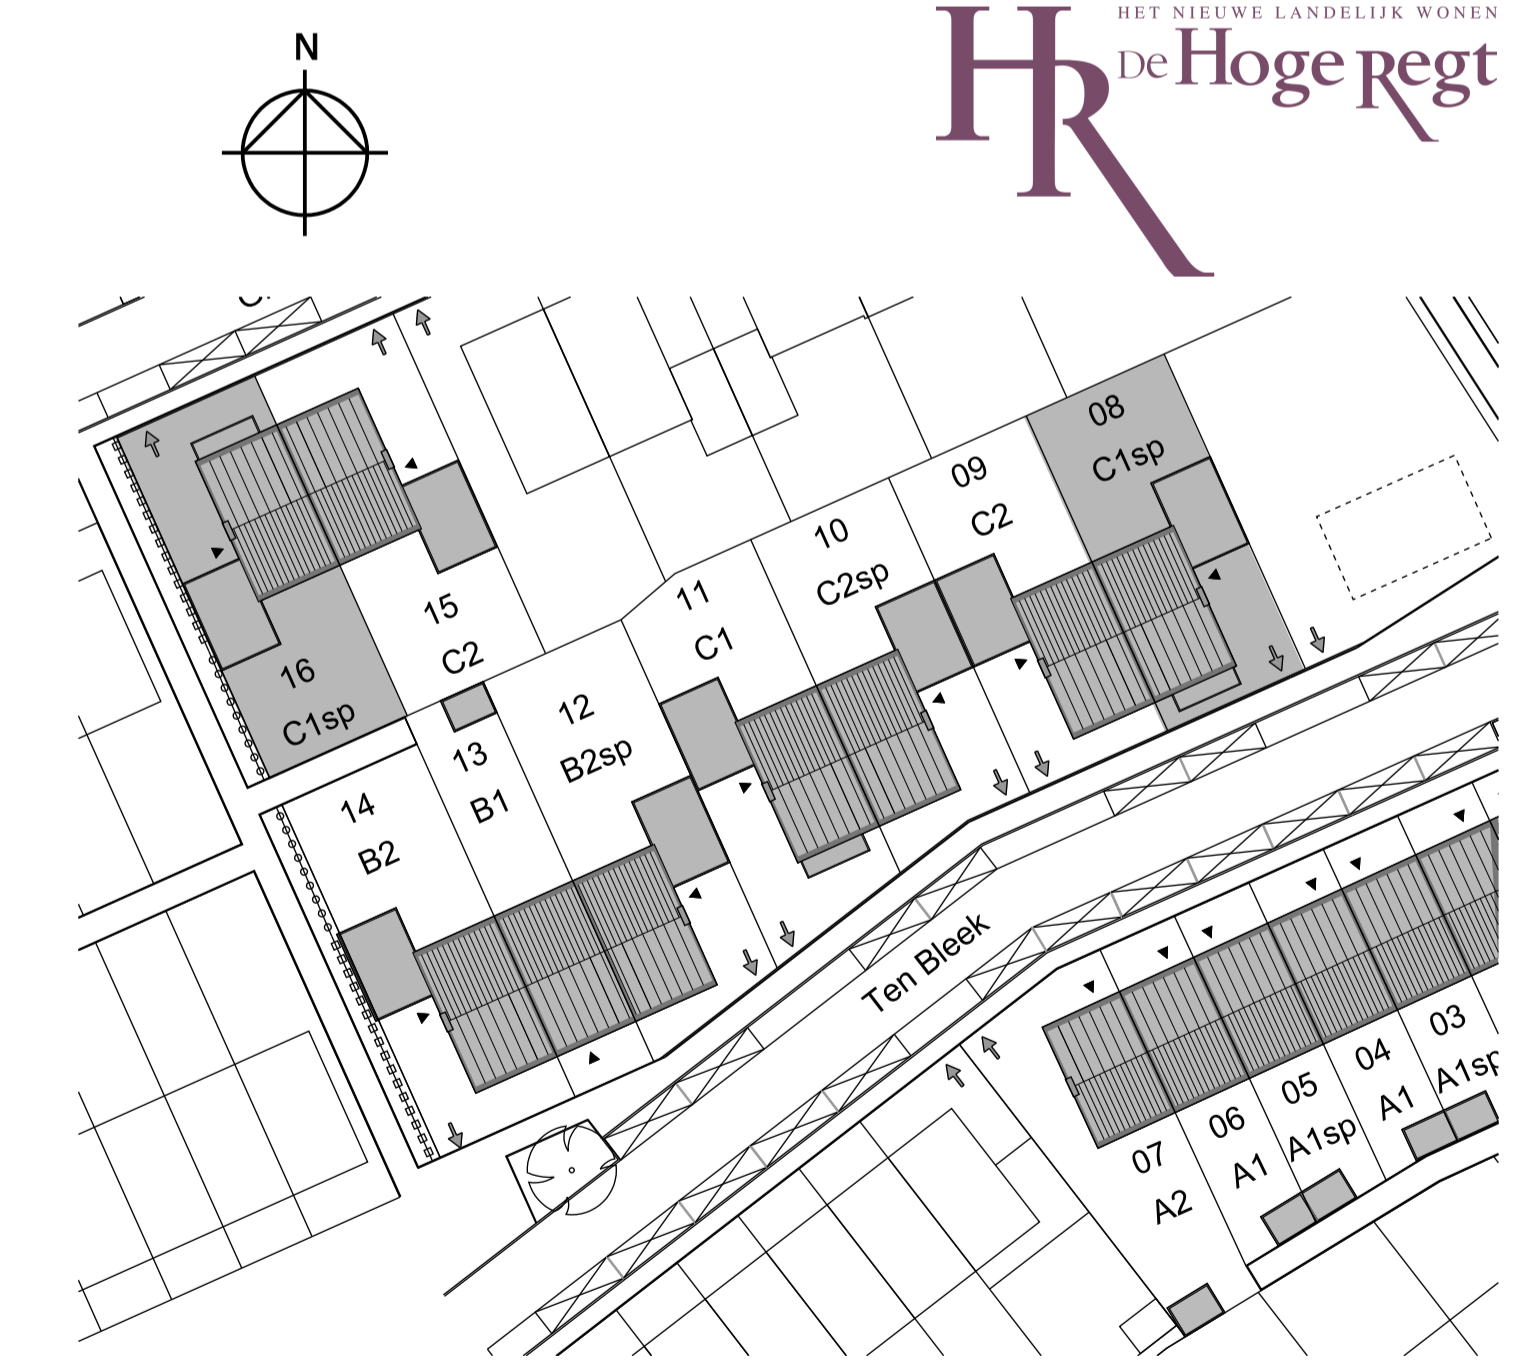

RENVOOI

- ENKELPOLIGE SCHAKELAAR
 - DUBBELE SCHAKELAAR
 - WISSELSCHAKELAAR
 - GECOMBINEERDE SCHAKELAAR MET WANDCONTACTDOOS
 - GECOMBINEERDE WISSELSCHAKELAAR MET WANDCONTACTDOOS
 - GECOMBINEERDE DUBBELE SCHAKELAAR MET WANDCONTACTDOOS
 - GECOMBINEERDE WISSELSCHAKELAAR MET ENKELPOLIGE SCHAKELAAR
 - DEURSCHAKELAAR TBV LICHTPUNT
 - ENKELE WANDCONTACTDOOS MET RANDAARDE
 - DUBBELE WANDCONTACTDOOS MET RANDAARDE NAAST ELKAAR
 - DUBBELE WANDCONTACTDOOS MET RANDAARDE BOVEN ELKAAR
 - AANSLUITPUNT WASMACHINE
 - AANSLUITPUNT LOOS
 - AANSLUITPUNT LTP RIJIS AANSLUITPUNT MET CAT 5 BEDRADING
 - AANSLUITPUNT BEDRAAD T.B.V. THERMOSTAAT
 - HOOFDBEDIENING MECHANISCHE VENTILATIE
 - ROOKMELDER
 - PLAFONDLICHTPUNT
 - BINNENWANDLICHTPUNT
 - BUITENWANDLICHTPUNT
 - BELDRUKKER
 - SCHEL
 - VENTILATIE ROOSTER
 - AFVOERPUNT MECHANISCHE VENTILATIE (POSITIE INDICATIEF)
 - VERDELER VLOERVERWARMING VOORZIEN VAN PREFAB OMKASTING
 - VERDELER VLOERVERWARMING
 - VLOERVERWARMING
 - RADIATOR
 - HEMELWATER AFVOER
 - DEURBREEDTE (BREEDTE INDICATIEF)
- KLEINE WIJZIGINGEN VOORBEHOUDEN
 - AAN DE MAATVOERING KUNNEN GEEN RECHTEN WORDEN ONTLEEND
 - MAATVOERING BETREFT CIRCA-MATEN EN IS AANGEGEVEN IN CENTIMETERS
 - ELEKTRA-AANSLUITPUNTEN, KEUKENOPSTELLING, VENTILATIEPUNTEN, RADIATOREN EN ROOKMELDERS ZIJN INDICATIEF AANGEGEVEN
 - HET IS MOGELIJK DAT NIET ALLE SYMBOLEN VAN TOEPASSING ZIJN
 - OP UW WONINGTYPE
 - MAATVOERING BIJ SCHIJN DAK IS TOT DE 150CM LIJN
- GEVELSTEEN METSELWERK
 - ISOLATIE
 - KALKZANDSTEEN
 - LICHTE SCHEIDINGSWAND 7cm / 10cm
 - VLOERTEGELS (INDICATIEF)
- Erfgrens
 - ZONE OPSTELLING INSTALLATIE
 - VEILIGHEIDSGLAZING
 - BUITENWRAAN MET SCHROEFPUTJE STANDARD (MET VORSTVRIJ)

Type C1sp BOUWNR. 08,16
 24 woningen 'De Hoge Regt' Beek en Donk

Schaal: 1:50 / 100
 Datum: 01-11-2015
 Verkooptekening
 TWEE-ONDER-EEN KAPWONING
 Plattegronden, Gevels en Doorsnede
 Bladnummer: VC-02