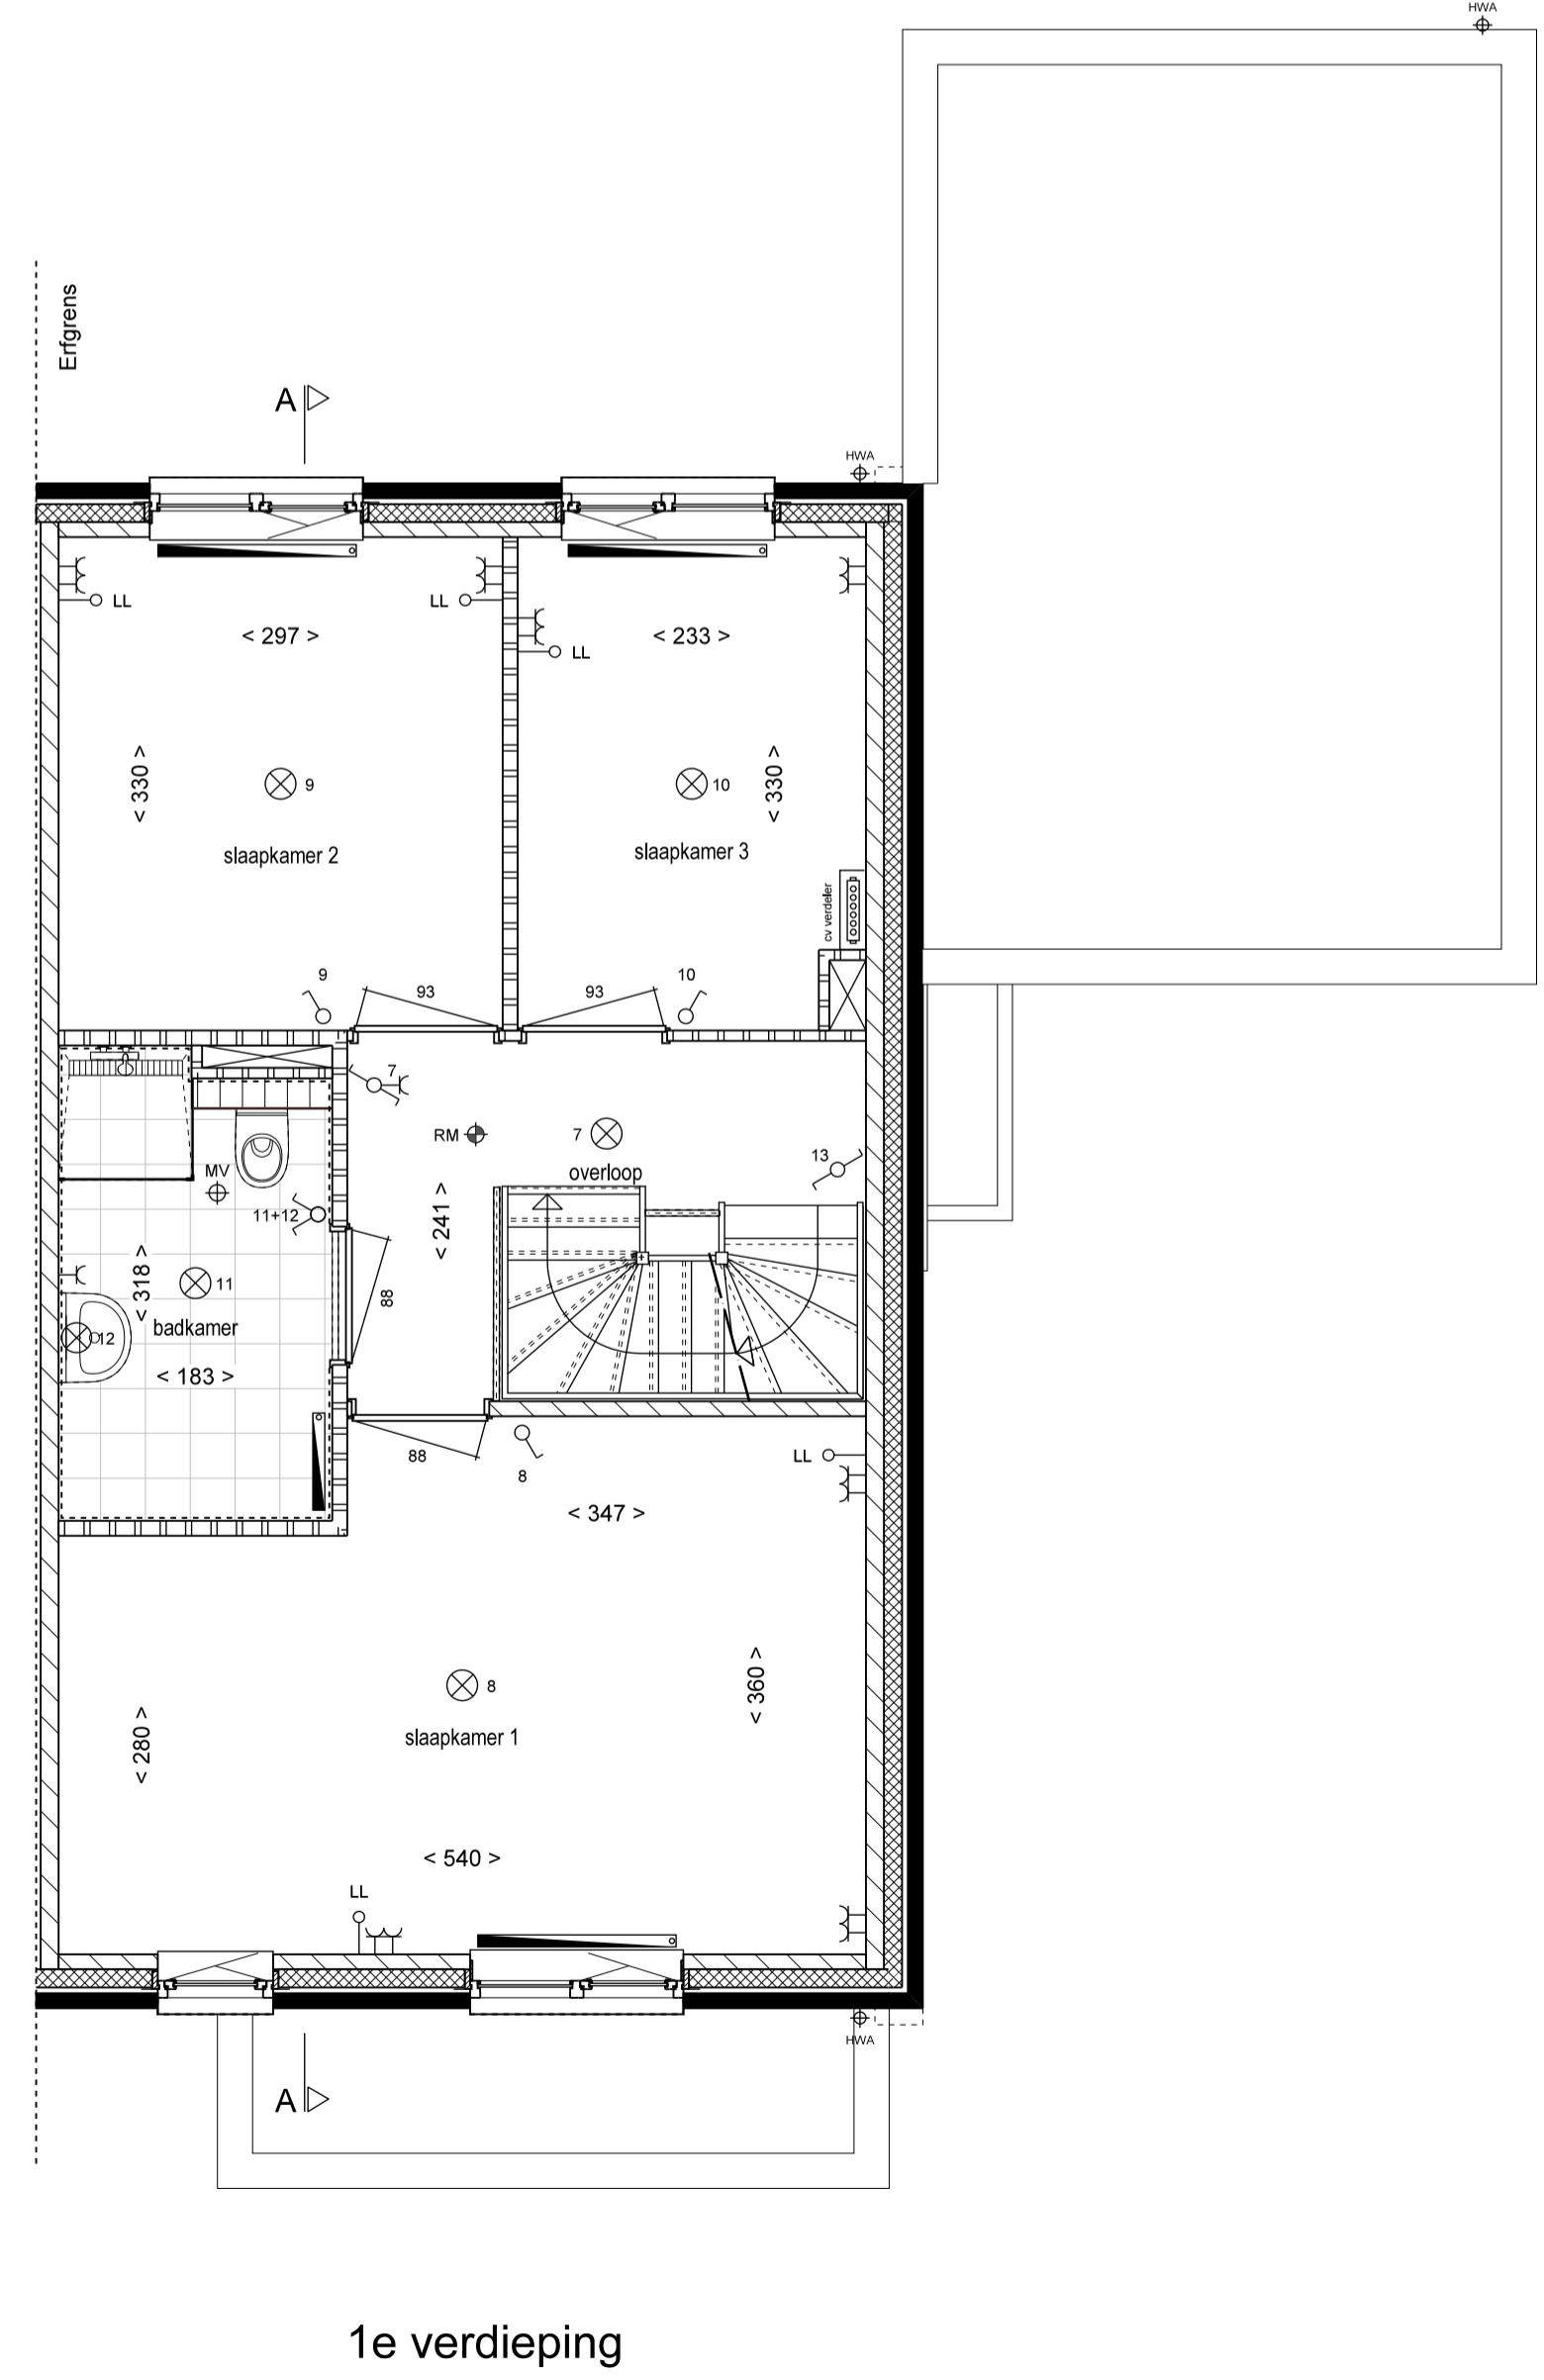

RENVOOI

- ENKELPOLIGE SCHAKELAAR
 - DUBBELE SCHAKELAAR
 - WISSELSCHAKELAAR
 - GECOMBINEERDE SCHAKELAAR MET WANDCONTACTDOOS
 - GECOMBINEERDE WISSELSCHAKELAAR MET WANDCONTACTDOOS
 - GECOMBINEERDE DUBBELE SCHAKELAAR MET WANDCONTACTDOOS
 - GECOMBINEERDE WISSELSCHAKELAAR MET ENKELPOLIGE SCHAKELAAR
 - DEURSCHAKELAAR TBV LICHTPUNT
 - ENKELE WANDCONTACTDOOS MET RANDAARDE
 - DUBBELE WANDCONTACTDOOS MET RANDAARDE NAAST ELKAAR
 - DUBBELE WANDCONTACTDOOS MET RANDAARDE BOVEN ELKAAR
 - AANSLUITPUNT WASMACHINE
 - AANSLUITPUNT LOOS
 - AANSLUITPUNT LTP RIJIS AANSLUITPUNT MET CAT 5 BEDRADING
 - AANSLUITPUNT BEDRAAD T.B.V. THERMOSTAAT
 - HOOFDBEDIENING MECHANISCHE VENTILATIE
 - ROOKMELDER
 - PLAFONDLICHTPUNT
 - BINNENWANDLICHTPUNT
 - BUITENWANDLICHTPUNT
 - BELDRUKKER
 - SCHEL
 - VENTILATIE ROOSTER
 - AFVOERPUNT MECHANISCHE VENTILATIE (POSITIE INDICATIEF)
 - VERDELER VLOERVERWARMING VOORZIEN VAN PREFAB OMKASTING
 - VERDELER VLOERVERWARMING
 - VLOERVERWARMING
 - RADIATOR
 - HEMELWATER AFVOER
 - DEURBREEDTE (BREEDTE INDICATIEF)
- KLEINE WIJZIGINGEN VOORBEHOUDEN
 - AAN DE MAATVOERING KUNNEN GEEN RECHTEN WORDEN ONTLEEND
 - MAATVOERING BETREFT CIRCA-MATEN EN IS AANGEGEVEN IN CENTIMETERS
 - ELEKTRA-AANSLUITPUNTEN, KEUKENOPSTELLING, VENTILATIEPUNTEN, RADIATOREN EN ROOKMELDERS ZIJN INDICATIEF AANGEGEVEN
 - HET IS MOGELIJK DAT NIET ALLE SYMBOLEN VAN TOEPASSING ZIJN
 - OP UW WONINGTYPE
 - MAATVOERING BIJ SCHIJN DAK IS TOT DE 150CM LIJN
- GEVELSTEEN METSELWERK
 - ISOLATIE
 - KALKZANDSTEEN
 - LICHTE SCHEIDINGSWAND 7cm / 10cm
 - VLOERTEGELS (INDICATIEF)
- Erfgrens
 - ZONE OPSTELLING INSTALLATIE
 - VEILIGHEIDSGLAZING
 - BUITENWRAAN MET SCHROEFPUTJE STANDARD (MET VORSTVRIJ)

Type C1sp BOUWNR. 08,16
 24 woningen 'De Hoge Regt' Beek en Donk

Schaal: 1:50 / 100
 Datum: 01-11-2015
 Verkooptekening
 TWEE-ONDER-EEN KAPWONING
 Plattegronden, Gevels en Doorsnede
 Bladnummer: VC-02