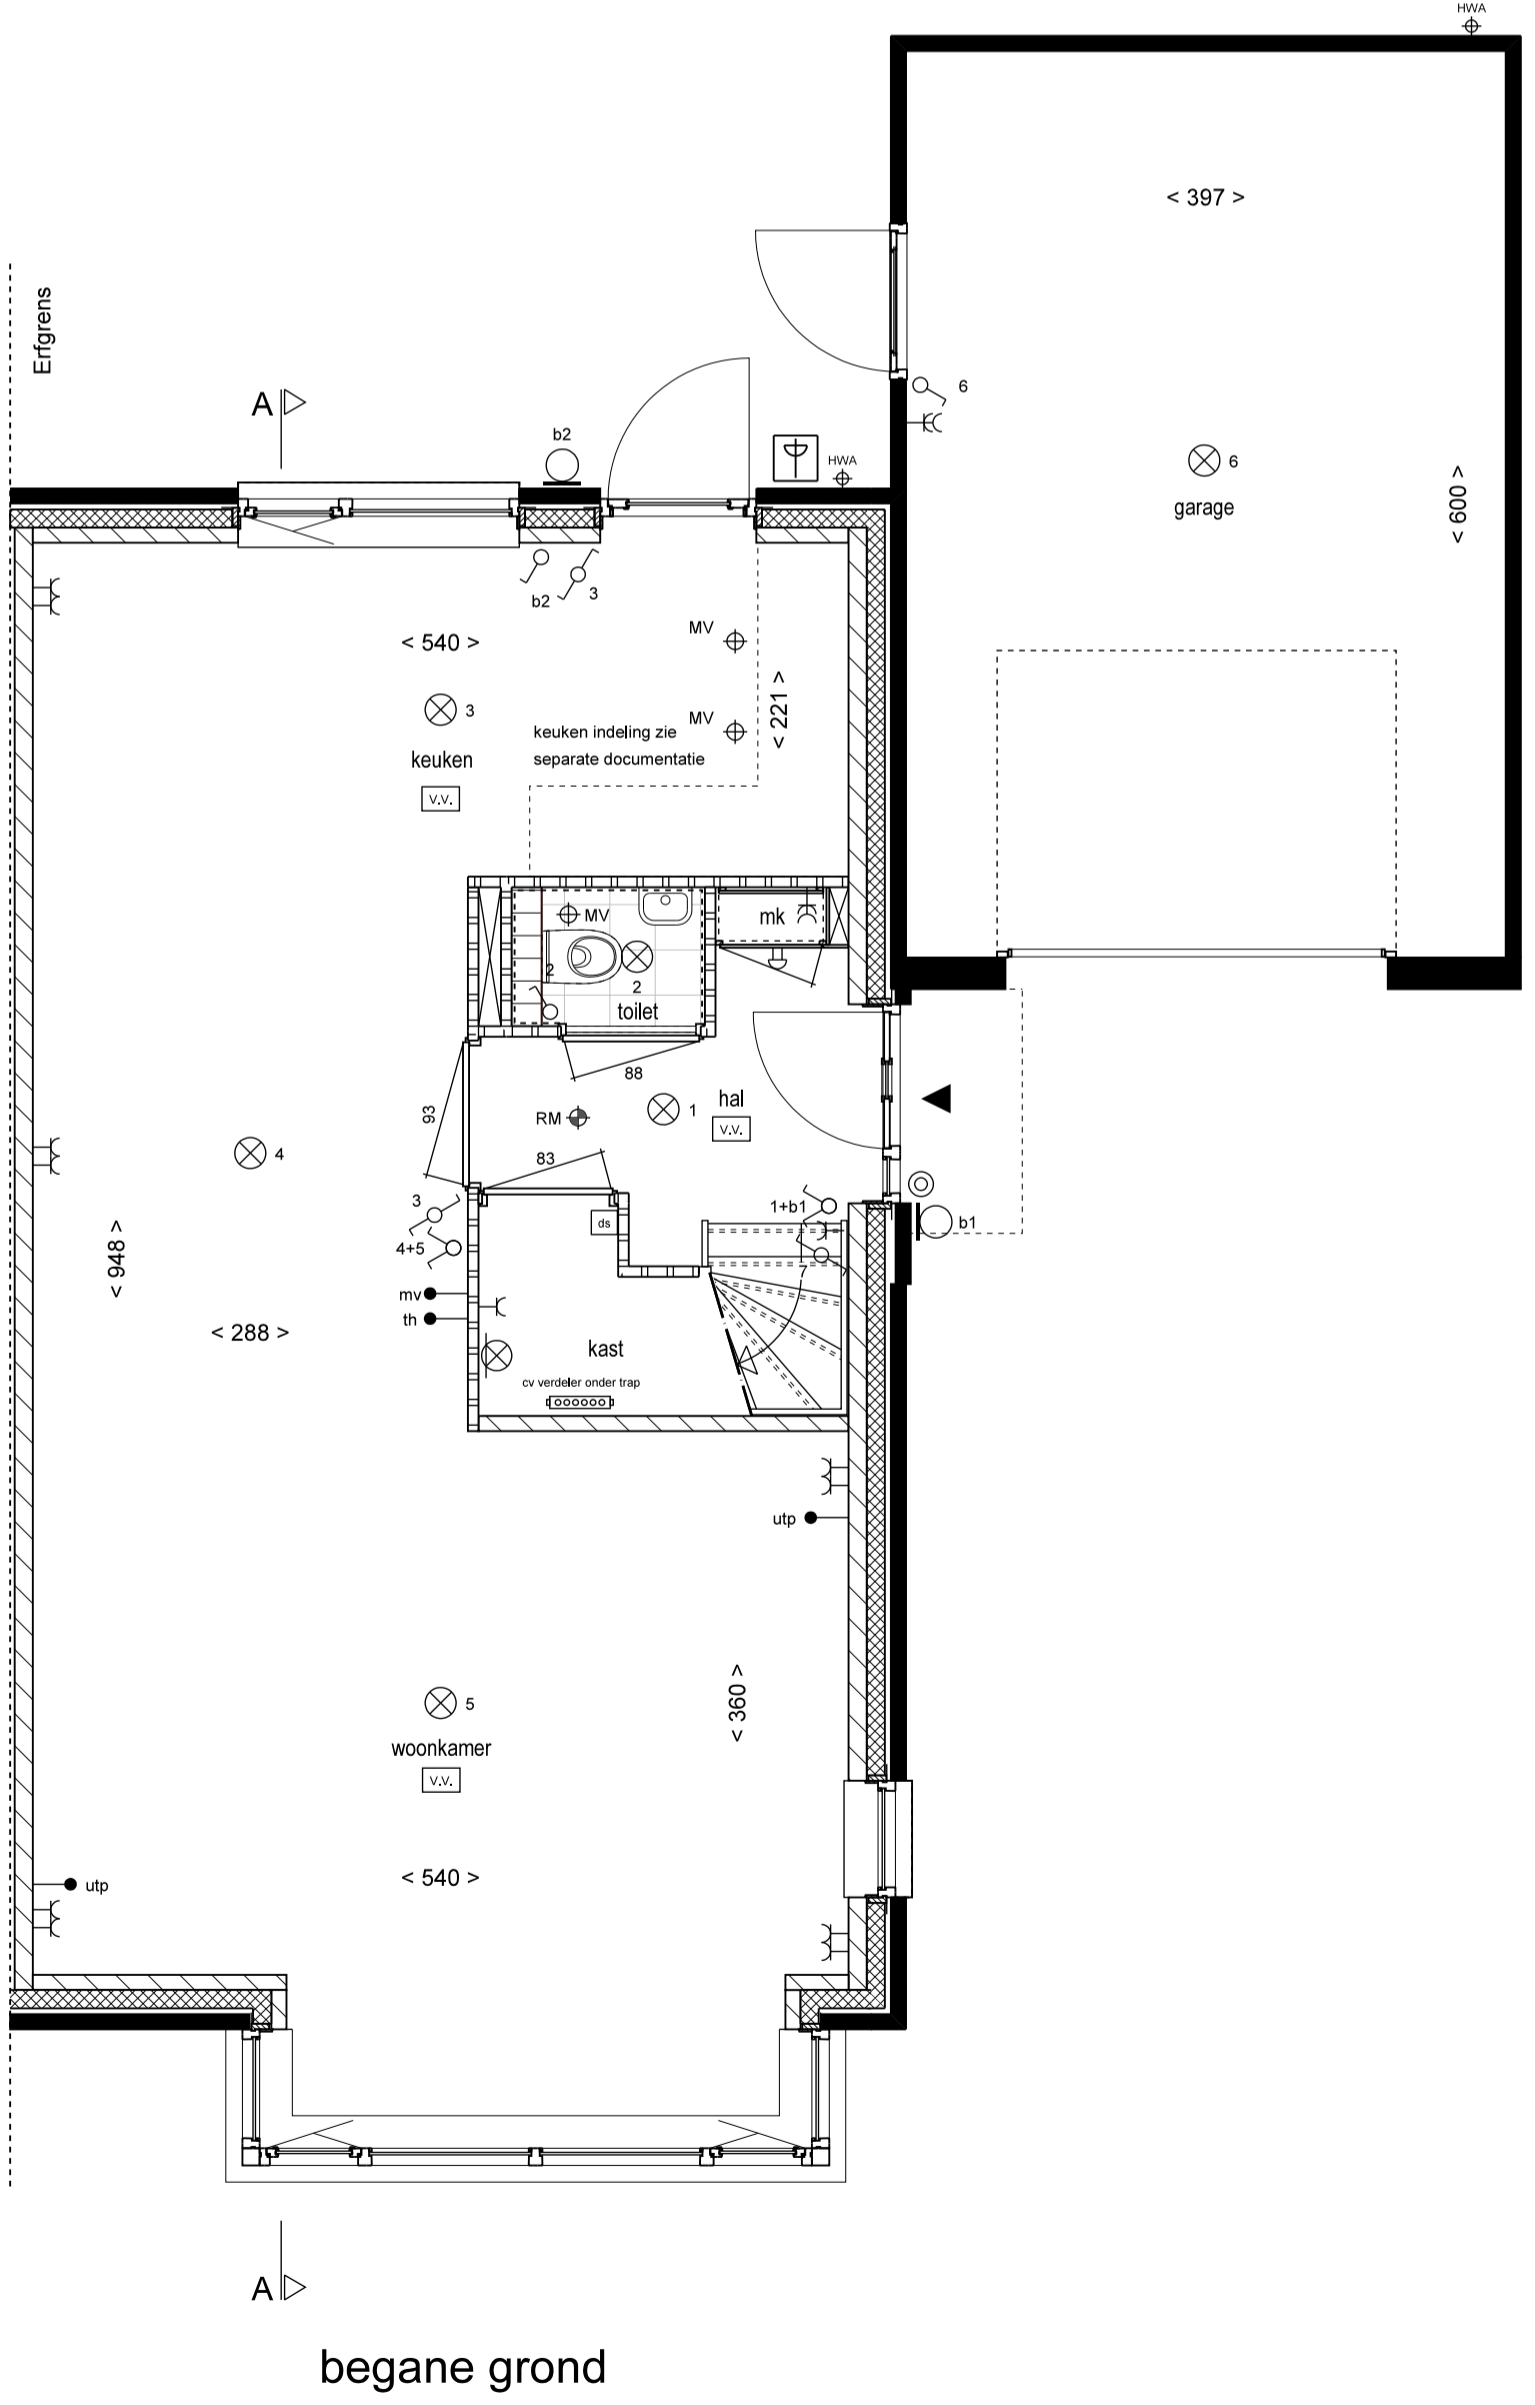

RENVOOI

- ENKELPOLIGE SCHAKELAAR
 - DUBBELE SCHAKELAAR
 - WISSELSCHAKELAAR
 - GECOMBINEERDE SCHAKELAAR MET WANDCONTACTDOOS
 - GECOMBINEERDE WISSELSCHAKELAAR MET WANDCONTACTDOOS
 - GECOMBINEERDE DUBBELE SCHAKELAAR MET WANDCONTACTDOOS
 - GECOMBINEERDE WISSELSCHAKELAAR MET ENKELPOLIGE SCHAKELAAR
 - DEURSCHAKELAAR TBV LICHTPUNT
 - ENKELE WANDCONTACTDOOS MET RANDAARDE
 - DUBBELE WANDCONTACTDOOS MET RANDAARDE NAAST ELKAAR
 - DUBBELE WANDCONTACTDOOS MET RANDAARDE BOVEN ELKAAR
 - AANSLUITPUNT WASMACHINE
 - AANSLUITPUNT LOOS
 - AANSLUITPUNT LTP RIJIS AANSLUITPUNT MET CAT 5 BEDRADING
 - AANSLUITPUNT BEDRAAD T.B.V. THERMOSTAAT
 - HOOFDBEDIENING MECHANISCHE VENTILATIE
 - ROOKMELDER
 - PLAFONDLICHTPUNT
 - BINNENWANDLICHTPUNT
 - BUITENWANDLICHTPUNT
 - BELDRUKKER
 - SCHEL
 - VENTILATIE ROOSTER
 - AFVOERPUNT MECHANISCHE VENTILATIE (POSITIE INDICATIEF)
 - VERDELER VLOERVERWARMING VOORZIEN VAN PREFAB OMKASTING
 - VERDELER VLOERVERWARMING
 - VLOERVERWARMING
 - RADIATOR
 - HEMELWATER AFVOER
 - DEURBREEDTE (BREEDTE INDICATIEF)
- KLEINE WIJZIGINGEN VOORBEHOUDEN
 - AAN DE MAATVOERING KUNNEN GEEN RECHTEN WORDEN ONTLEEND
 - MAATVOERING BETREFT CIRCA-MATEN EN IS AANGEGEVEN IN CENTIMETERS
 - ELEKTRA-AANSLUITPUNTEN, KEUKENOPSTELLING, VENTILATIEPUNTEN, RADIATOREN EN ROOKMELDERS ZIJN INDICATIEF AANGEGEVEN
 - HET IS MOGELIJK DAT NIET ALLE SYMBOLEN VAN TOEPASSING ZIJN
 - OP UW WONINGTYPE
 - MAATVOERING BIJ SCHIJN DAK IS TOT DE 150CM LIJN
- GEVELSTEEN METSELWERK
 - ISOLATIE
 - KALKZANDSTEEN
 - LICHTE SCHEIDINGSWAND 7cm / 10cm
 - VLOERTEGELS (INDICATIEF)
- Erfgrens
 - ZONE OPSTELLING INSTALLATIE
 - VEILIGHEIDSGLAZING
 - BUITENWRAAN MET SCHROEFPUTJE STANDARD (MET VORSTVRIJ)

Type C1sp BOUWNR. 08,16
 24 woningen 'De Hoge Regt' Beek en Donk

Schaal: 1:50 / 100
 Datum: 01-11-2015
 Verkooptekening
 TWEE-ONDER-EEN KAPWONING
 Plattegronden, Gevels en Doorsnede
 Bladnummer: VC-02