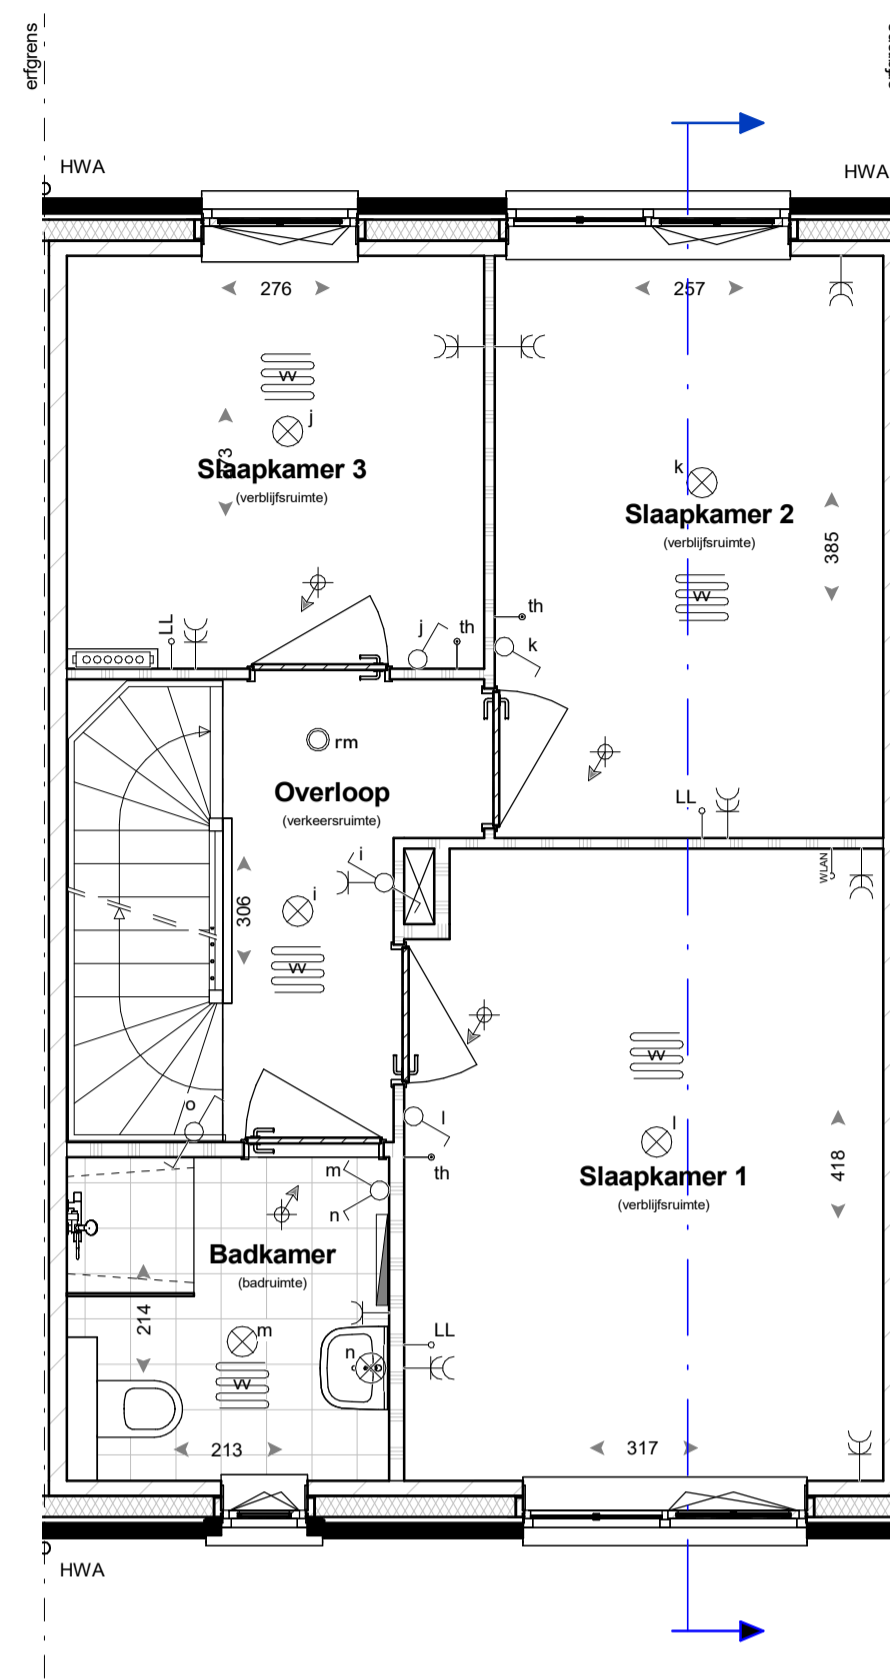

Eerste verdieping