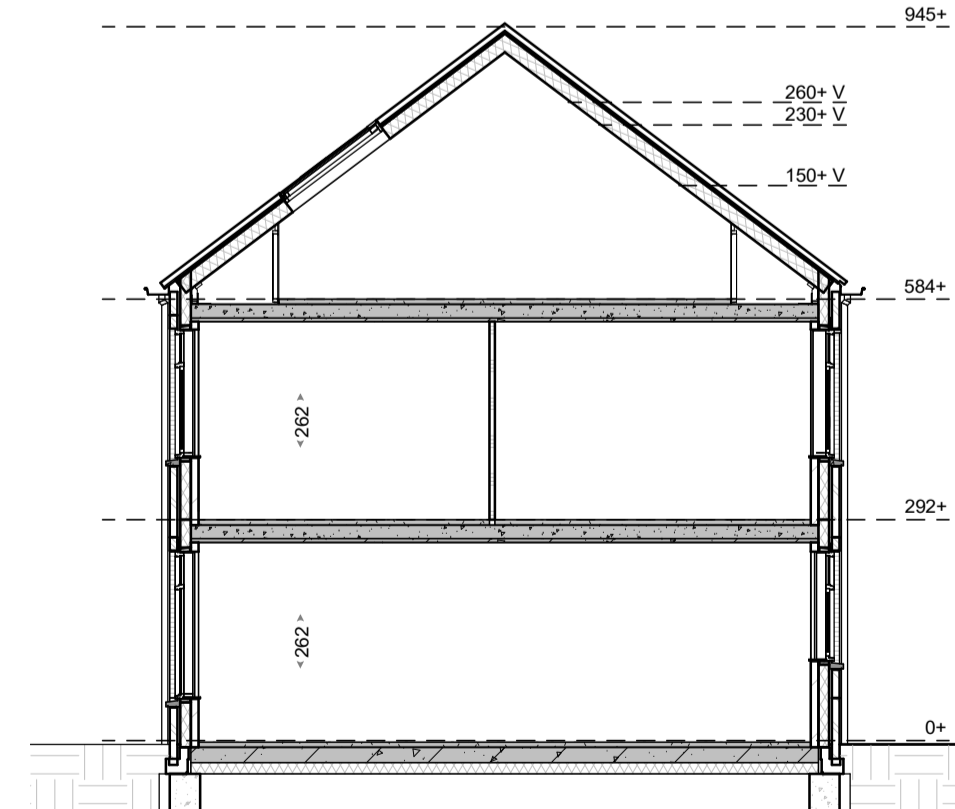

Doorsnede

Materialisatie exterieur

Bouwdeel	Materiaal	Kleur
gevel	metselwerk, wild verband v.v. KEIMwerk	witgris KEIM 9555
gevelplint	voegwerk (plafel) v.v. KEIMwerk	KEIM 9555
gevelplint	metselwerk, wild verband	donkerbruin
dakbedekking - hellend	voegwerk (terug liggend)	voeg antraciet Beamix 2745
dakbedekking - hellend	keramische dakpan	Lekleur mat engobe
buitenkozijnen: draaiende delen: voordeur: garagedeur:	hardhout hardhout geïsoleerde deur stalen kanteldeur	zuiverwit (RAL9010) zuiverwit (RAL9010) bruingrijs (RAL7030) bruingrijs (RAL7030)
raamdorpels	prefab betondorpel	witgris
goten	zink	natuur
hemelwaterafvoeren	zink	natuur
afdekkingen	zink	natuur
inbouwsteen vloermuizen	prefab beton	natuur grijs

RENOVOOI

	baksteen		enkepelige schakelaar		aansluitpunt thermostaat
	luchtopvoer isolatie		wisenschakelaar		aansluitpunt loos
	kalkzandsteen		serieschakelaar		aansluitpunt Wireless LAN
	scheidingswand		bedieningschakelaar		aansluitpunt up installatie
	wandtegels		mechanische ventilatie		aansluitpunt omvormer PV-panelen
	vloertegels (indicatief)		rookmelder		aansluitpunt wasmachine
	indicatieve opstelplaats keuken		plafondlichtpunt		aansluitpunt wasdroger
	opstelplaats mechanische ventilatie		wandlichtpunt		toevoerpunt mechanische ventilatie
	opstelplaats warmtepomp		dubbele wandcontactdoos geaard		afvoerpunt mechanische ventilatie
	opstelplaats wasmachine/wasdroger		enkele wandcontactdoos geaard		ventilatiekanaal
			verdeler verwarming (indicatief) (met en zonder onkasting)		hemelwaterafvoer
			ruimte v.v. vloerverwarming		afschotrichting hemelwater
			opstelplaats buitenunit warmtepomp		buitenkraan
			radiator		aansluitpunt loos