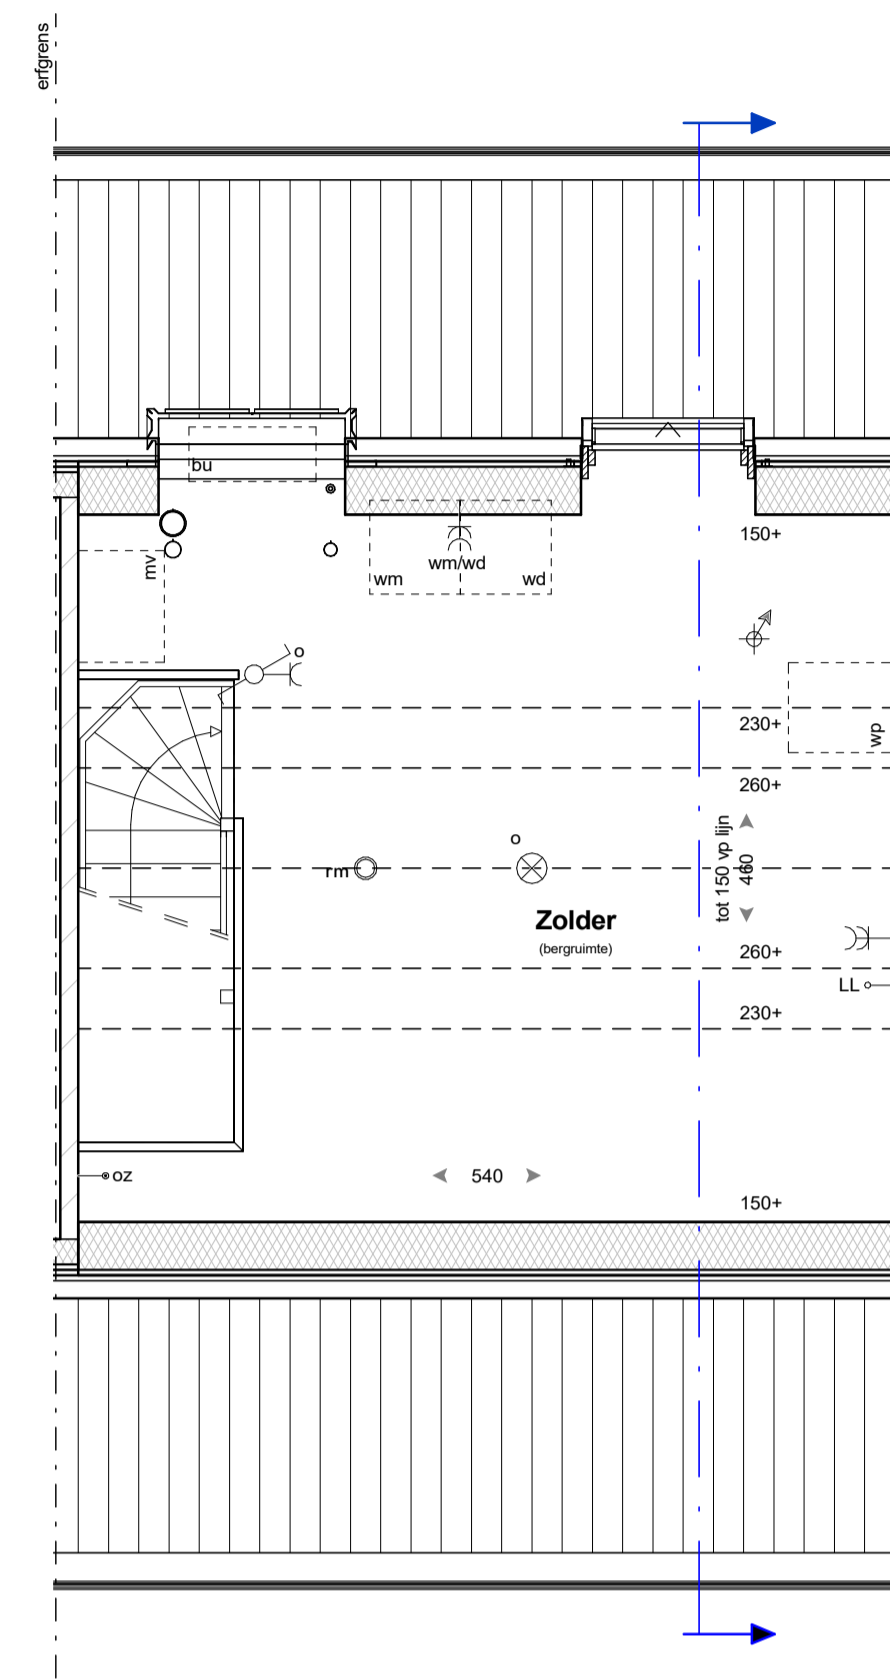

Tweede verdieping