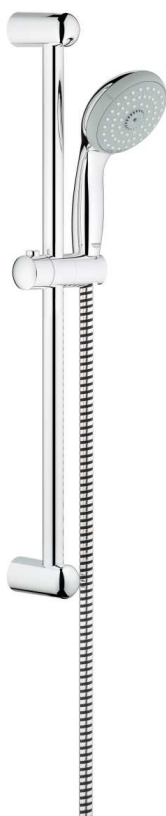

Drie-onder-een-kapwoning (type B) en Twee-onder-een-kapwoning (type C)

HET NIEUWE LANDELIJK WONEN

De Hoge Regt

In opdracht van:

**Bouwbedrijf
Van Grunsven**

Inhoudsopgave

Visualisatie toiletruimte Sphinx 280	3
Visualisatie badkamer Sphinx 280	4
Visualisatie badkamer douche	6
Visualisatie Grohe kranen	7

Toiletruimte Sphinx 280

Wandcloset, incl. closetzitting met deksel met softclose, kleur wit

Fontein 36 cm, kleur wit

Badkamer Sphinx 280

Wandcloset, incl. closetzitting met deksel met softclose, kleur wit

Wastafel 60 cm, kleur wit

Badkamer douche

Douchegoot Van Den Berg Premium Line, 70 cm breed, met RVS rooster

Douchewanden Novellini Young, zijwand 100 cm breed (excl. draaideur), helder veiligheidsglas, matchroom profielen

Grohe kranen

Grohe Universal fonteinkraan,
kleur chroom

Grohe Eurosmart wastafelmeng-
kraan, kleur chroom

Grohe kranen

Grohe Eurosmart douchekraan,
kleur chroom

Grohe Tempesta 100 New glijstang-
combinatie, kleur chroom