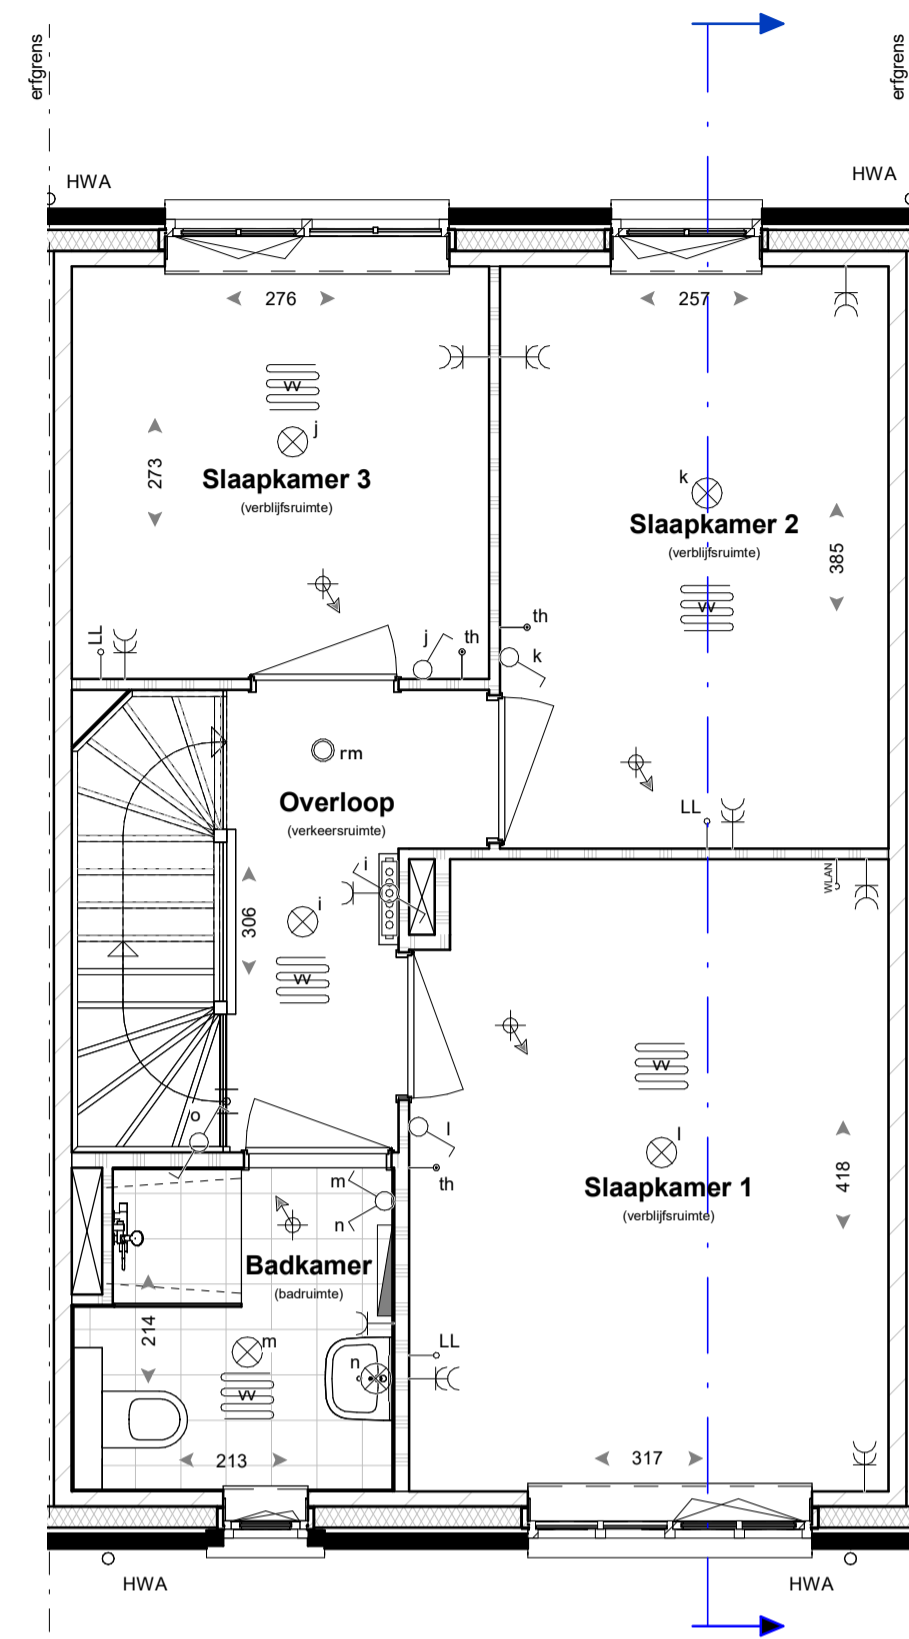

Eerste verdieping