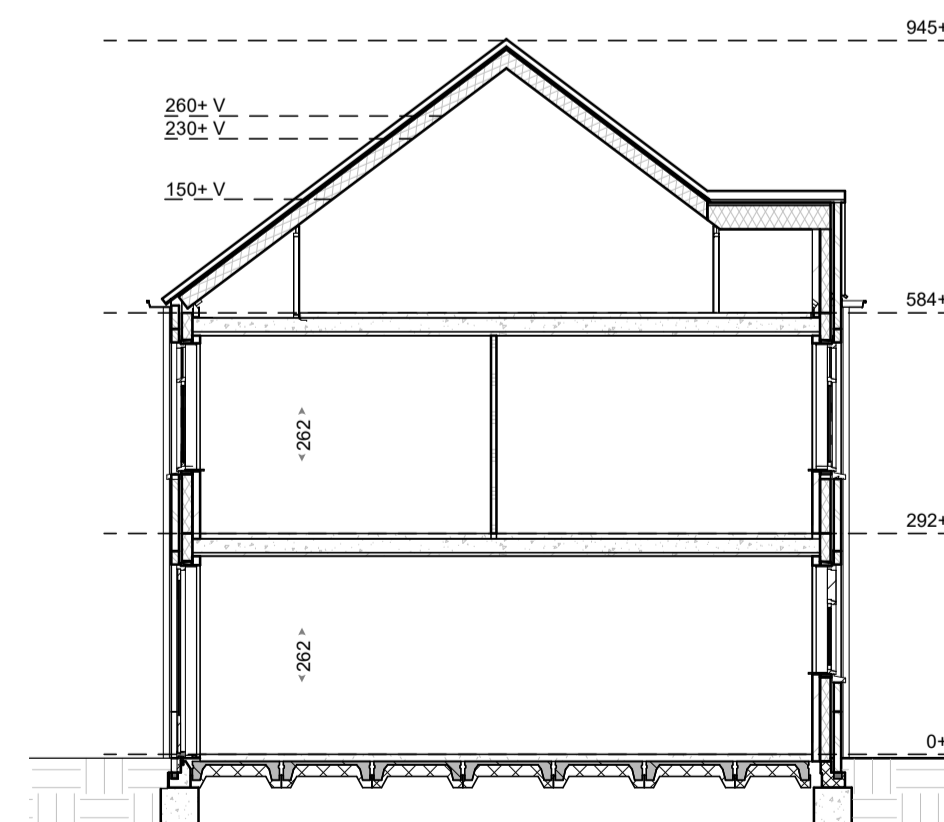

Doorsnede

Materialisatie exterieur

Bouwdeel	Materiaal	Kleur
gevel	metseiwerk, wild verband vv. KEIMwerk	witgrijs KEM 9555
gevel plint	metseiwerk, wild verband	donkerbruin
dakbedekking - hellend	voegwerk (terug liggend)	voeg antraciet Beamix 2745
buitenkozijnen: draaiende delen: voordeur: garagedeur:	hardhout hardhout geïsoleerde deur stalen kanteldeur	zuiverwit (RAL9010) zuiverwit (RAL9010) bruin (RAL7030) bruin (RAL7030)
raamdorpels	prefab betondorpel	witgrijs
goten	zink	natuur
hemelwaterafvoeren	zink	natuur
afgaskapen	zink	natuur
inbouwsteen	Vleermuizen	prefab beton
		natuur grijs

RENVOOI

	baksteen		enkeelpolige schakelaar		aansluitpunt thermostaat
	luchtpouw		wisselschakelaar		aansluitpunt koos
	isolatie kalkzandsteen		serieschakelaar		aansluitpunt Wireless LAN
	scheidingswand		bedieningschakelaar mechanische ventilatie		aansluitpunt up installatie
	wandtegels		rm rookmelder		aansluitpunt omvormer PV-panelen
	voertegels (indicatief)		plafondlichtpunt		aansluitpunt wasmachine
	indicatieve opstelplaats keuken		wandlichtpunt		aansluitpunt wasdroger
	opstelplaats mechanische ventilatie		enkele wandcontactdoos gaard		toevoerpunt mechanische ventilatie
	opstelplaats mechanische ventilatie		dubbele wandcontactdoos gaard		afvoerpunt mechanische ventilatie
	opstelplaats warmtepomp		bel		ventilatiekanaal
	opstelplaats warmtepomp		verdelers verwarming (indicatief) (met en zonder omkasting)		hemelwaterafvoer
	opstelplaats warmtepomp		ruimte v.v. vloerverwarming		afschotrichting hemelwater
	opstelplaats warmtepomp		opstelplaats buitenunit warmtepomp		buitenkraan
	opstelplaats warmtepomp		opstelplaats buitenunit warmtepomp		radiator