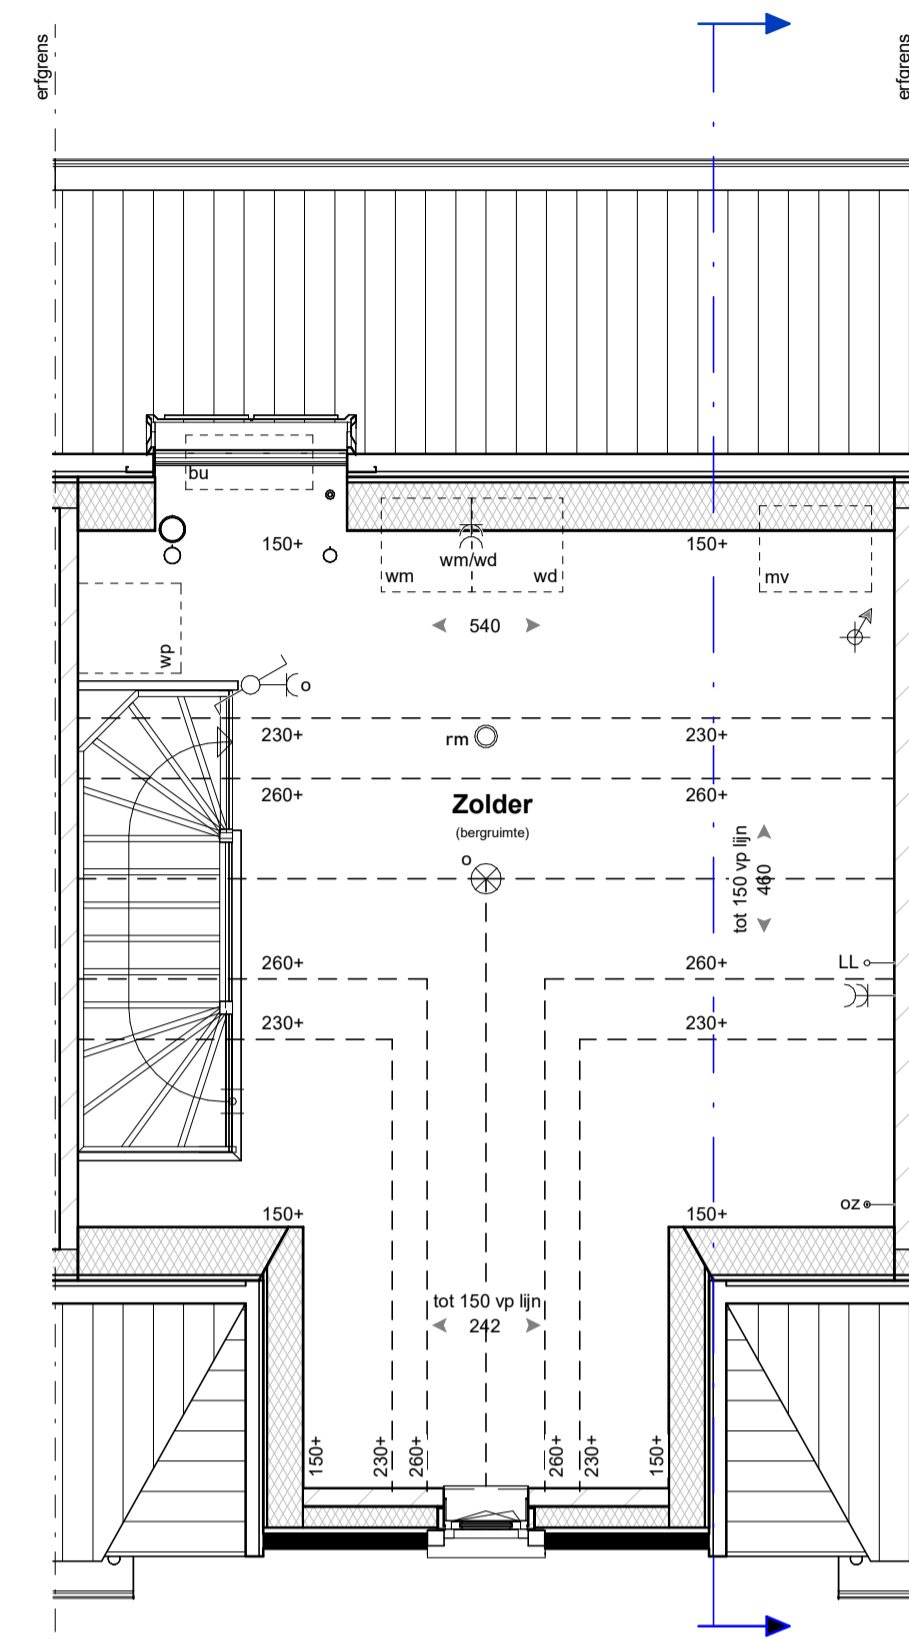

Tweede verdieping