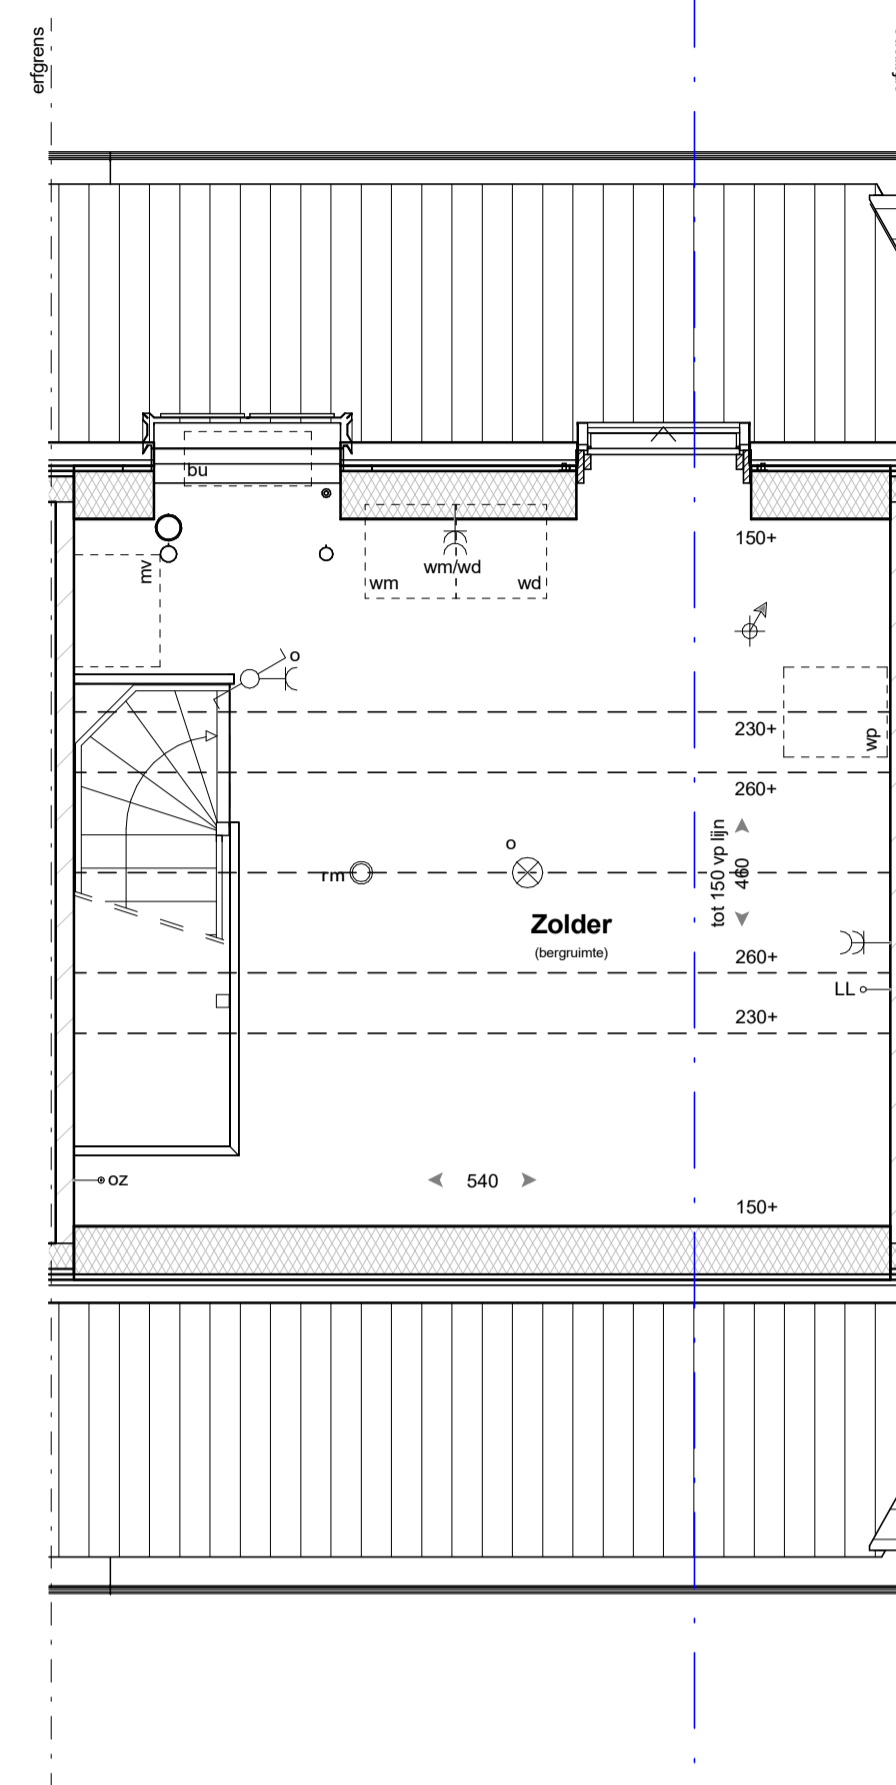

Tweede verdieping