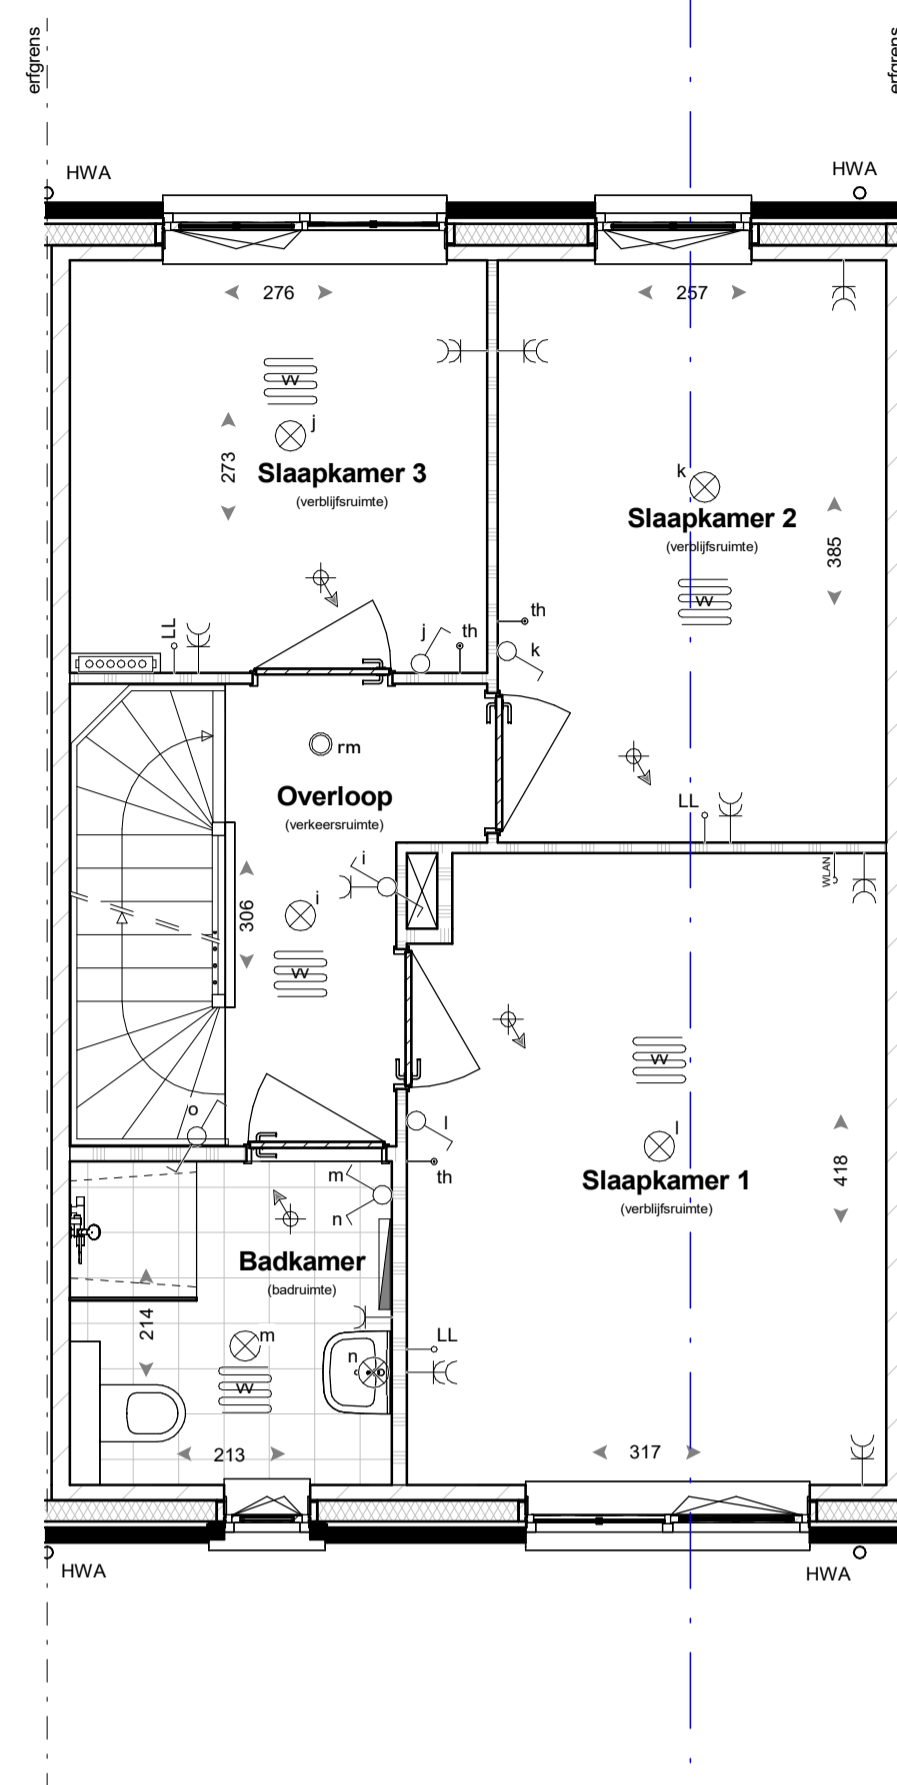

Eerste verdieping