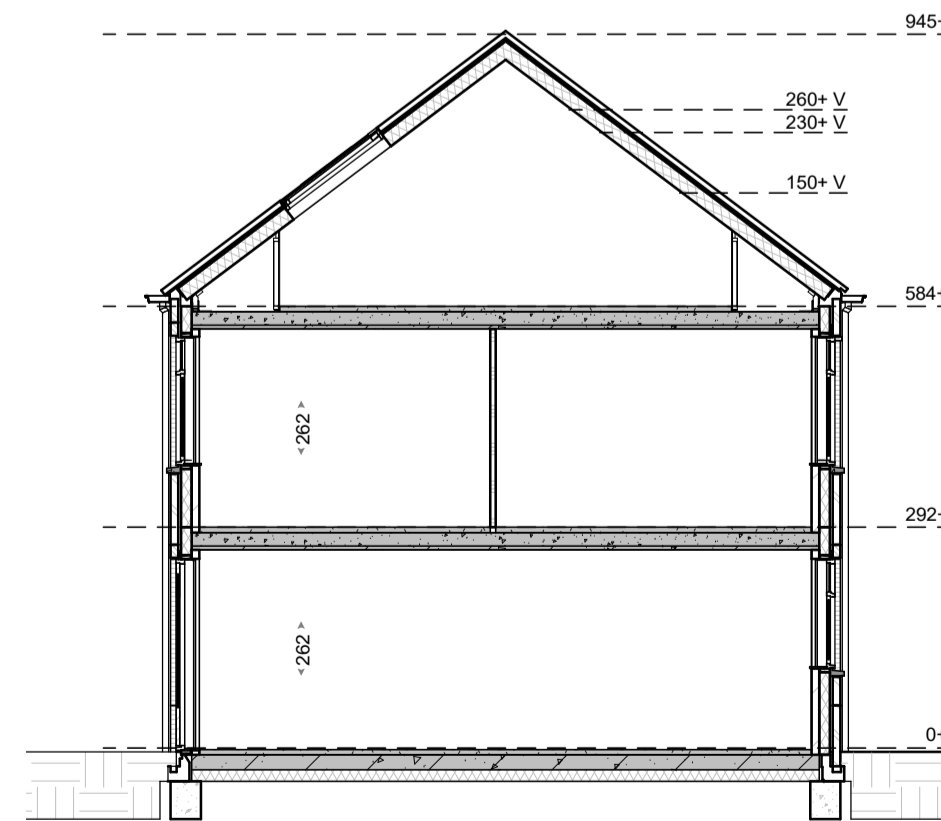

Doorsnede

Materialisatie exterieur

Bouwdeel	Materiaal	Kleur
gevel	meiselmw, wild verband	roodbruin genuanceerd
gevel plint	meiselmw, wild verband	donkerbruin
dakbedekking - hellend	keramische dakpan	Leekleur mat engobe
buitenkozijnen: draaiende delen: voordeur: garagedeur:	hardhout hardhout geïsoleerde deur stalen kanteldeur	zuiverwit (RAL9010) zuiverwit (RAL9010) bruingrijs (RAL7030) bruingrijs (RAL7030)
raamdorpels	prefab betondorpel	witgrijs
goten	zink	natuur
hemelwaterafvoeren	zink	natuur
afdekkingen	zink	natuur
inbouwsteen	Vleermuizen	prefab beton
		natuur grijs

RENVOOI

	baksteen		enkeelpolige schakelaar		aansluitpunt thermostaat
	luchtsponw		wisselschakelaar		aansluitpunt loos
	calciumzandsteen		serieschakelaar		aansluitpunt Wireless LAN
	scheidingswand		bedieningsschakelaar mechanische ventilatie		aansluitpunt utp installatie
	wandtegels		rm rookmelder		aansluitpunt omvormer PV-panelen
	voertegels (indicatief)		plafondlichtpunt		aansluitpunt wasmachine
	indicatieve opstelplaats keuken		wandlichtpunt		aansluitpunt wasdroger
	opstelplaats mechanische ventilatie		enkele wandcontactdoos geaard		toevoerpunt mechanische ventilatie
	opstelplaats warmtepomp		dubbele wandcontactdoos geaard		ruimte v.v. vloerverwarming
	opstelplaats wasmachine/wasdroger		bel		verdelers verwarming (indicatief) (met en zonder omkasting)
			radiator		hemelwaterafvoer
			opstelplaats buitenunit warmtepomp		afschotrichting hemelwater
					HWA
					buitenkraan
					radiator