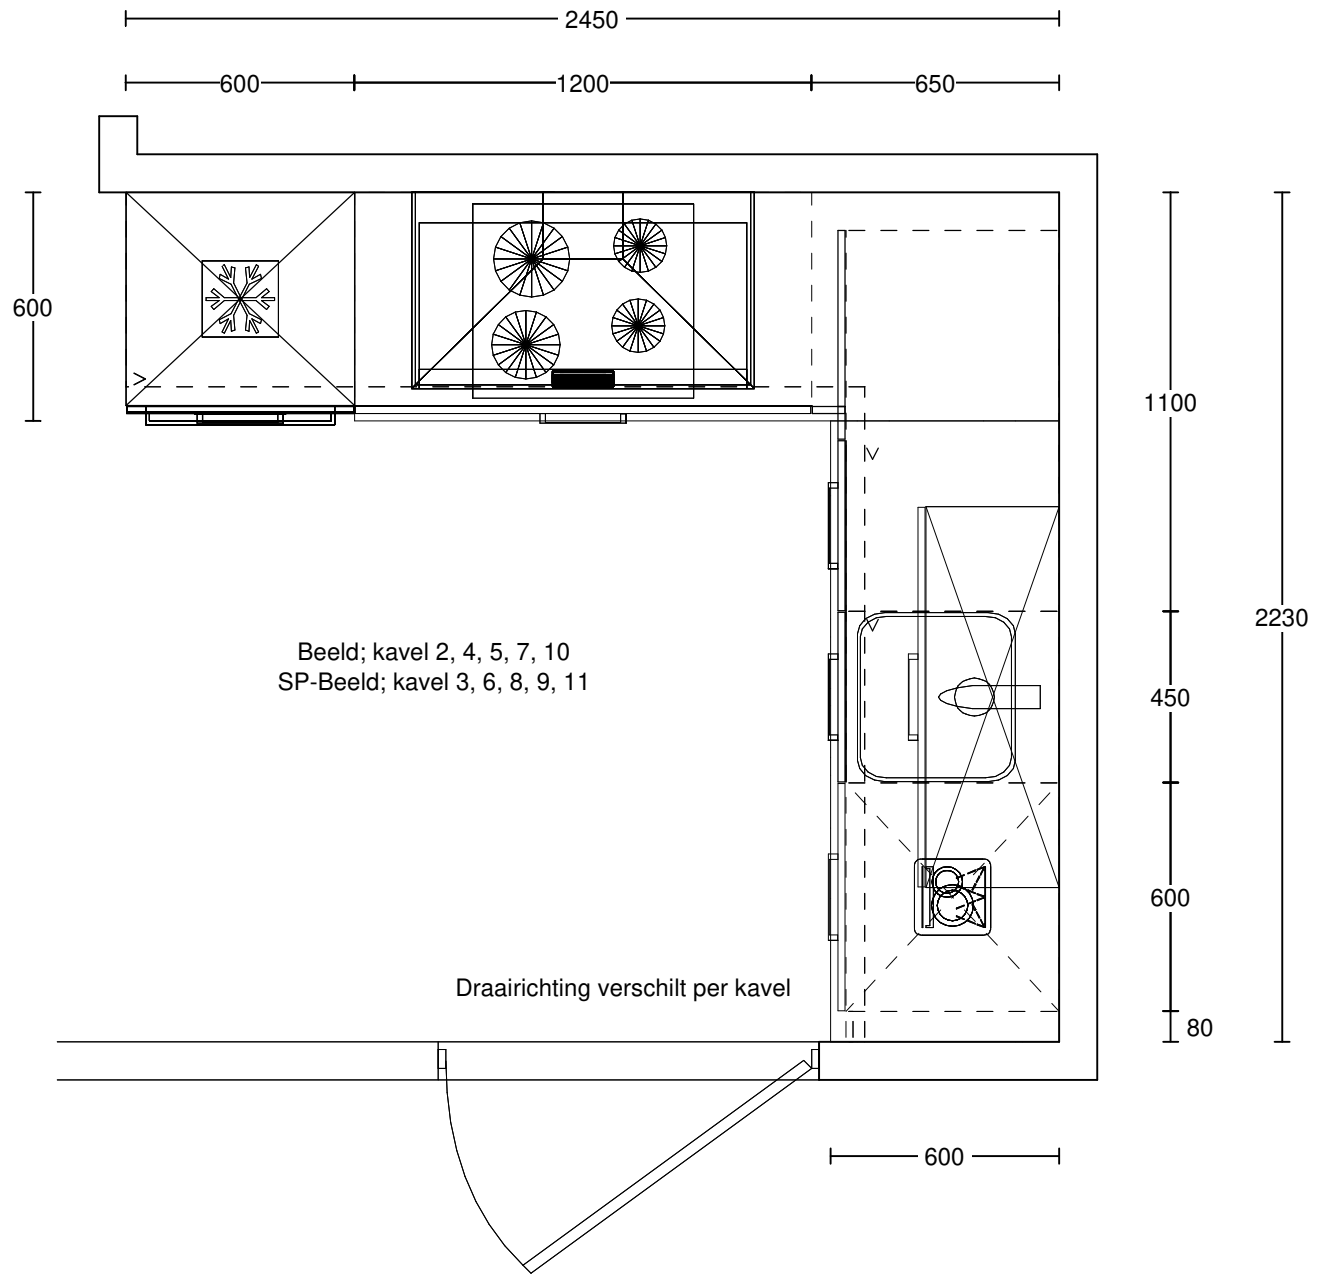

Werkblad(en)

Uitvoering: Topline multiplex werkblad 32 mm
Randafwerking: ABS32
Kleur: Naar keuze uit vastgesteld programma

Ant	Omschrijving / lengte	Code	Prijs/stk	Bedrag
1	Lengte 185 cm x 60 cm	185		
1	Lengte 163 cm x 60 cm	163		
1	Hoekkoppeling haaks	HVHKS		
1	Kookplaatuitsparing	KPL		
1	Uitsparing t.b.v. kraan of zeppomp	KRG		
0.6	Extra randafwerking ABS	RAFABS		
1	RVS vlakbouwspoelbak	QAX210OKG-VI-X		

Montage

No.	Code	Omschrijving	Aant.	Bedrag
1	MON 1	Montage van de keuken.	4.7	
2	AANSL	Aansluiten van complete keuken en/of keukenonderdelen	1	

Totaal inclusief montage:	€	5.220,00 +
B.T.W. 21 %:	€	1.096,20 +
Totaal te betalen (inclusief montage):	€	<u>6.316,20</u>

Leveringsvoorwaarden: Op alle offertes en koopovereenkomsten zijn de CBW-erkend voorwaarden voor woonwinkels van toepassing.

Privacy Policy: Wij verklaren ons te houden aan de privacy regels zoals vastgelegd in de AVG. De volledige tekst van onze privacy policy kunt u lezen op onze website: www.nuvakeukens.nl

Klant: 18 woningen De Hoge Regt Oost fase 1 Beek en Donk
Ontwerp: Hoek opstelling
Verkoper: Nuva Keukens
Datum: 3/6/22

Beeldvullend

DEZE TEKENING IS NIET BINDEND