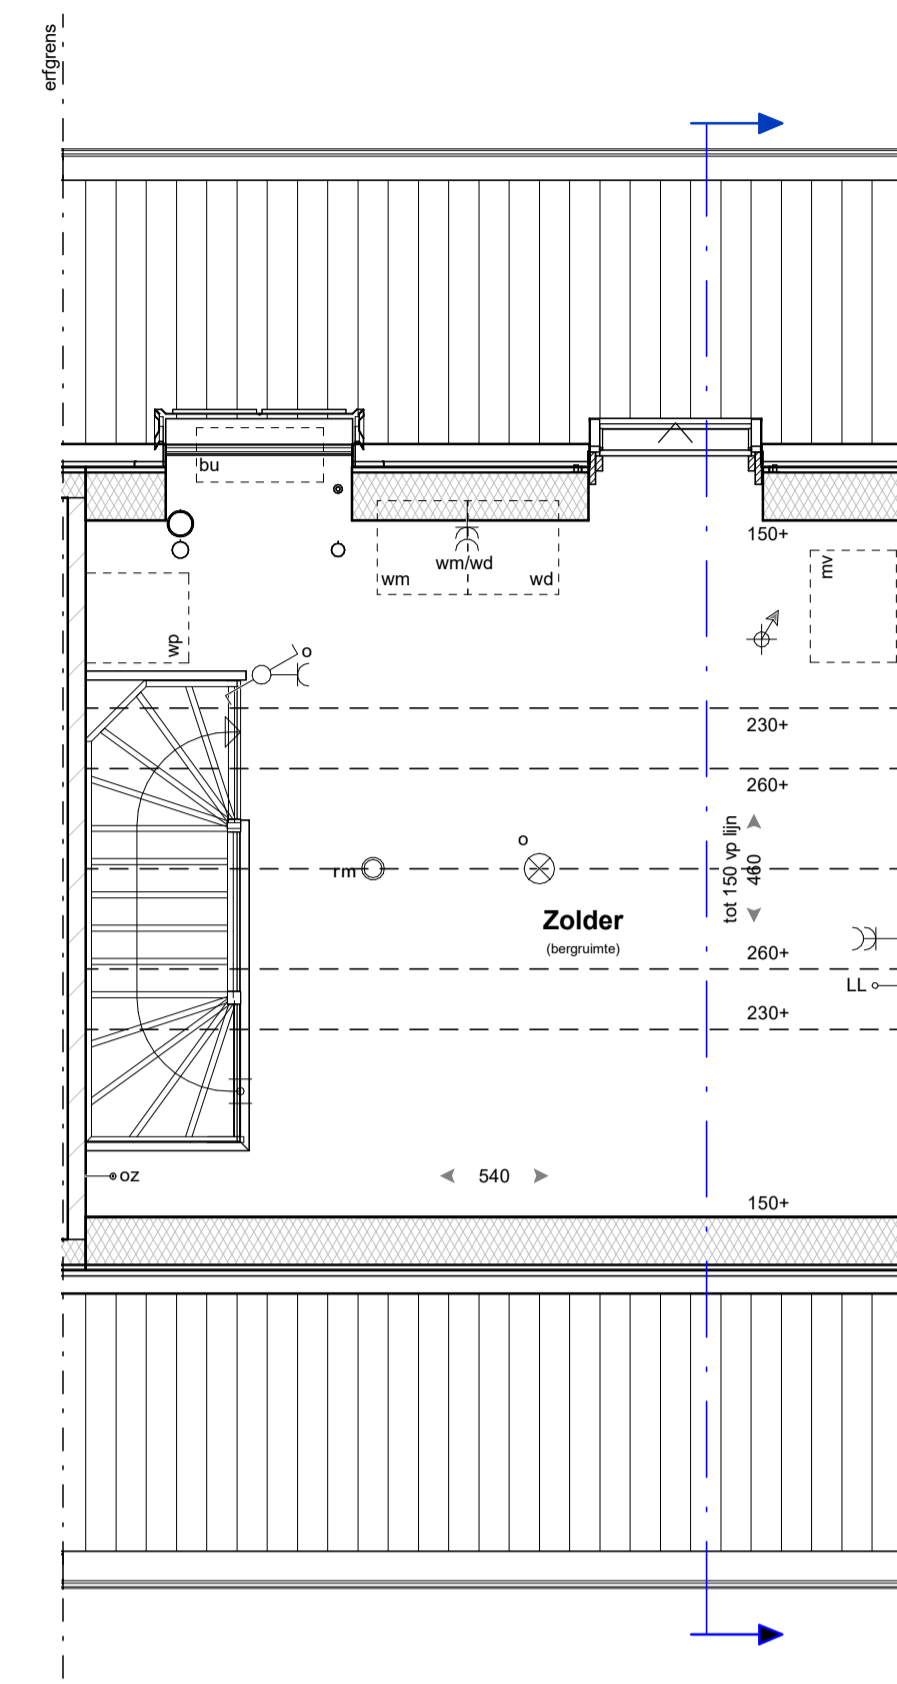

Tweede verdieping