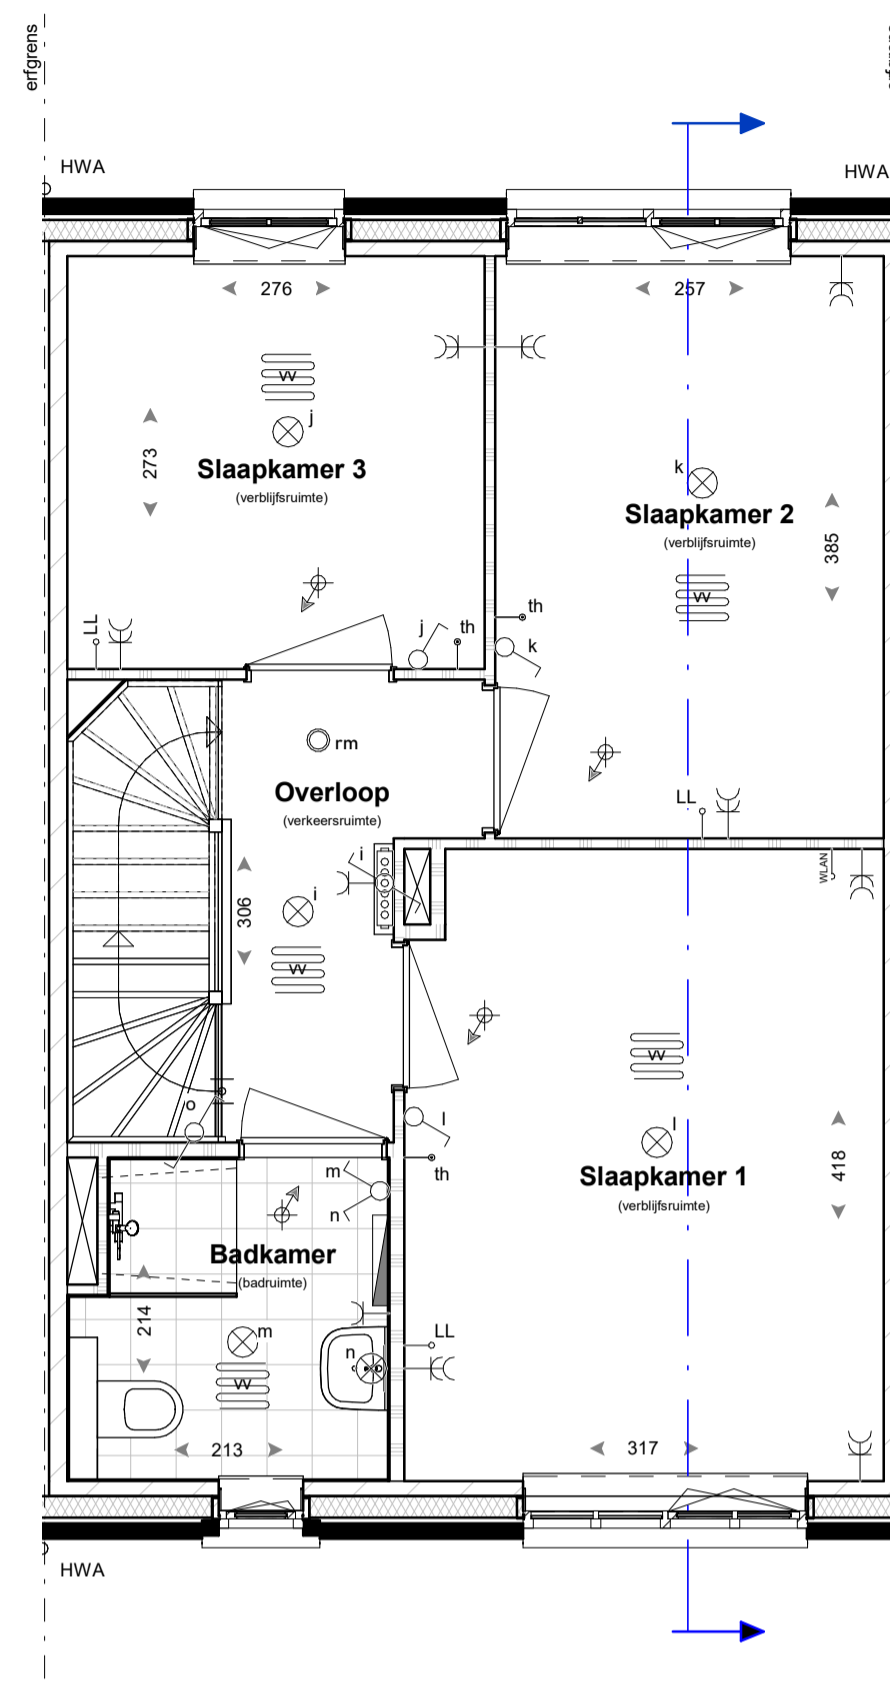

Eerste verdieping