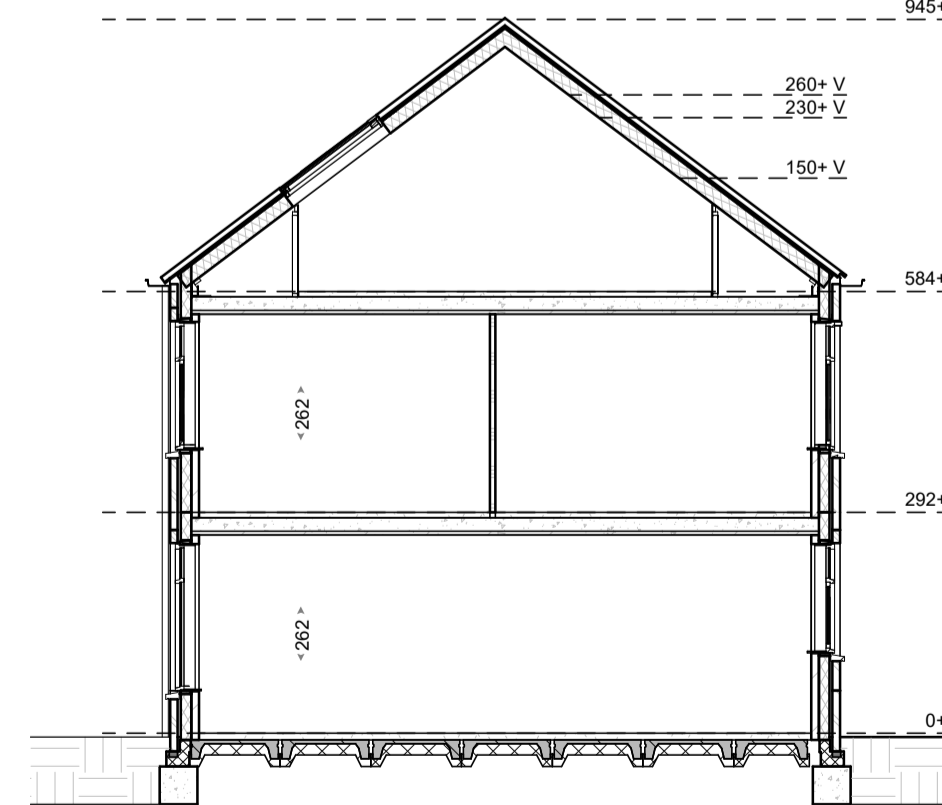

Doorsnede

Materialisatie exterieur

Bouwdeel	Materiaal	Kleur
gevel	metselwerk, wild verband w, KEIMwerk	witgrijs KEIM 9555
gevel plint	voegwerk (plafvo) vv, KEIMwerk	KEIM 9555
gevel plint	metselwerk, wild verband	donkerbruin
gevel plint	voegwerk (terug liggend)	voeg antraciet Beamix 2745
dakbedekking - hellend	keramische dakpan	Lekleur mat engobe
buitenkozijnen: draaiende delen: voordeur: garagedeur:	hardhout hardhout geïsoleerde deur stalen kanteldeur	zuiverwit (RAL9010) zuiverwit (RAL9010) bruinroze (RAL7030) bruinroze (RAL7030)
raamdorpels	prefab betondorpel	witgrijs
goten	zink	natuur
hemelwaterafvoeren	zink	natuur
afdekkingen	zink	natuur
inbouwsteen vloermuizen	prefab beton	natuur grijs

RENOVOOI

	baksteen		enkelzijdig schakelaar		aansluitpunt thermostaat
	luchtspoor		wisselschakelaar		aansluitpunt koos
	isolatie		serieschakelaar		aansluitpunt Wireless LAN
	kalkzandsteen		bedieningschakelaar mechanische ventilatie		aansluitpunt up installatie
	scheidingswand		rm rookmelder		aansluitpunt up omvormer PV-panelen
	wandtegels		plafondlichtpunt		aansluitpunt wasmachine
	vloertegels (indicatief)		wandlichtpunt		aansluitpunt wasdroger
	indicatieve opstelplaats keuken		enkele wandcontactdoos geaard		aansluitpunt wasdroger
	mv opstelplaats mechanische ventilatie		dubbele wandcontactdoos geaard		toevoerpunt mechanische ventilatie
	opstelplaats warmtepomp		bedrukker		afvoerpunt mechanische ventilatie
	opstelplaats wasmachine/wasdroger		bel		ventilatiekanaal
			verdelers verwarming (indicatief) (met en zonder omkasting)		hemelwaterafvoer
			ruimte v.v. vloerverwarming		afschotrichting hemelwater
			opstelplaats buitenunit warmtepomp		buitenkraan
			radiator