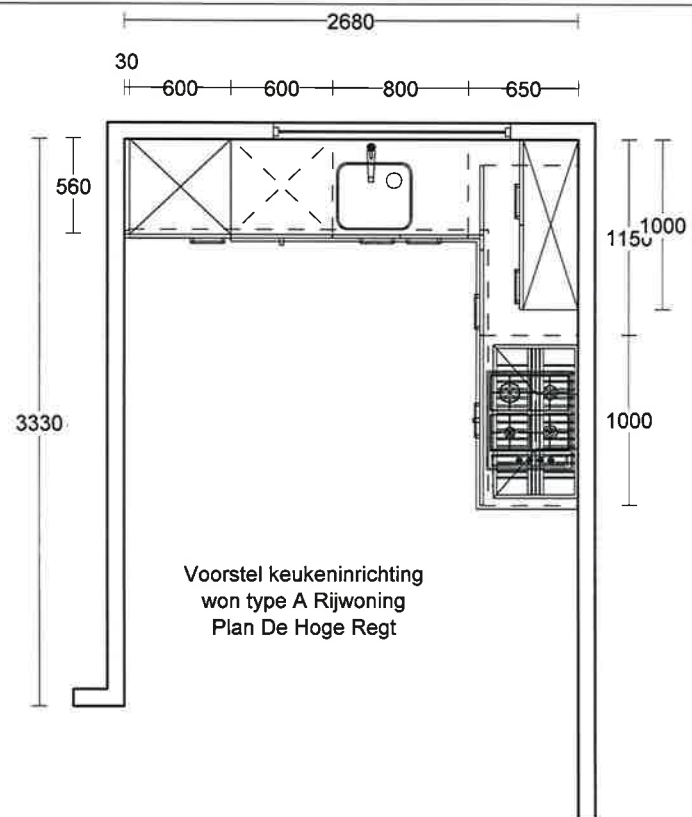

Voorstel keukeninrichting
won type A Rijwoning
Plan De Hoge Regt

Altis Keukens
Frankenweg 55
5349 AP Oss
0412-462090

Klant:
Ontwerp 54778
Verkoper:
Datum: 13/7/15

Merk: Haecker v. 232
Model: neo
Greep:
Schaal: Passende schaal

Altis® Keukens
DEZE TEKENING IS NIET BINDEND