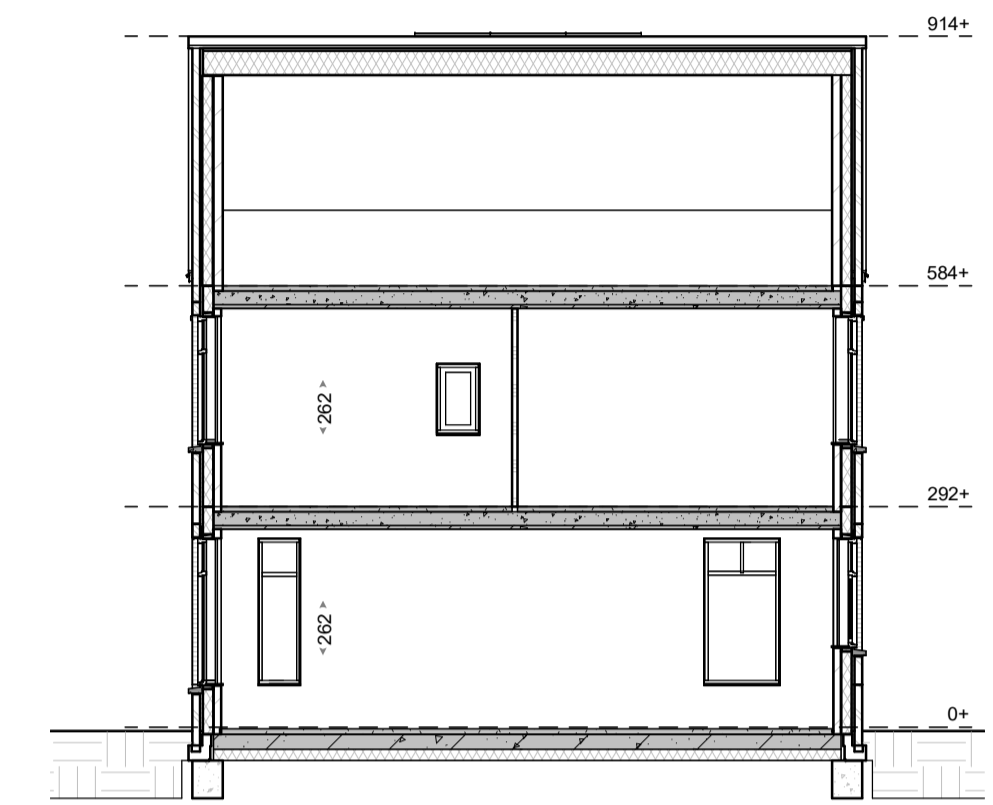

Eerste verdieping

Tweede verdieping

Doorsnede

Materialisatie exterieur

Bouwdeel	Materiaal	Kleur
gevel	metseiwerk, wild verband	roodbruin genuanceerd
	voegwerk (terug liggend)	voeg donkergrijs Beamix 2774
gevel plint	metseiwerk, wild verband	donkerbruin
	voegwerk (terug liggend)	voeg antraciet Beamix 2745
dakbedekking - hellend	keramische dakpan	Leikleur mat engobe
buitenkozijnen: draaiende delen: voordeur: garagedeur:	hardhout hardhout geïsoleerde deur stalen kanteldeur	zuiverwit (RAL9010) zuiverwit (RAL9010) bruingrjs (RAL7030) bruingrjs (RAL7030)
raandorpels	prefab betondorpel	witgrjs
goten	zink	natuur
hemelwaterafvoeren	zink	natuur
afdekkingen	zink	natuur
inbouwsteen Vleermuizen	prefab beton	natuur

RENVOOI

	baksteen		enkelplage schakelaar		aansluitpunt thermostaat
	isolatie		wisselschakelaar		aansluitpunt loos
	kalkzandsteen		serieschakelaar		aansluitpunt Wireless LAN
	scheidingswand		bedieningschakelaar		aansluitpunt utp installatie
	wandtegels		mechanische ventilatie		aansluitpunt omvormer PV-panelen
	vloertegels (indicatief)		rookmelder		aansluitpunt wasmachine
	indicatieve opstelplaats keuken		wandlichtpunt		aansluitpunt wasdroger
	opstelplaats mechanische ventilatie		enkele wandcontactdoos geaard		toevoerpunt mechanische ventilatie
	opstelplaats warmtepomp		dubbele wandcontactdoos geaard		afvoerpunt mechanische ventilatie
	opstelplaats wasmachine/wasdroger		bel		ventilatiekanaal
			verdeler verwarming (indicatief)		hemelwaterafvoer
			ruimte v.v. vloerverwarming		afschotrichting hemelwater
			opstelplaats buitenunit warmtepomp		buitenkraan
			radiator