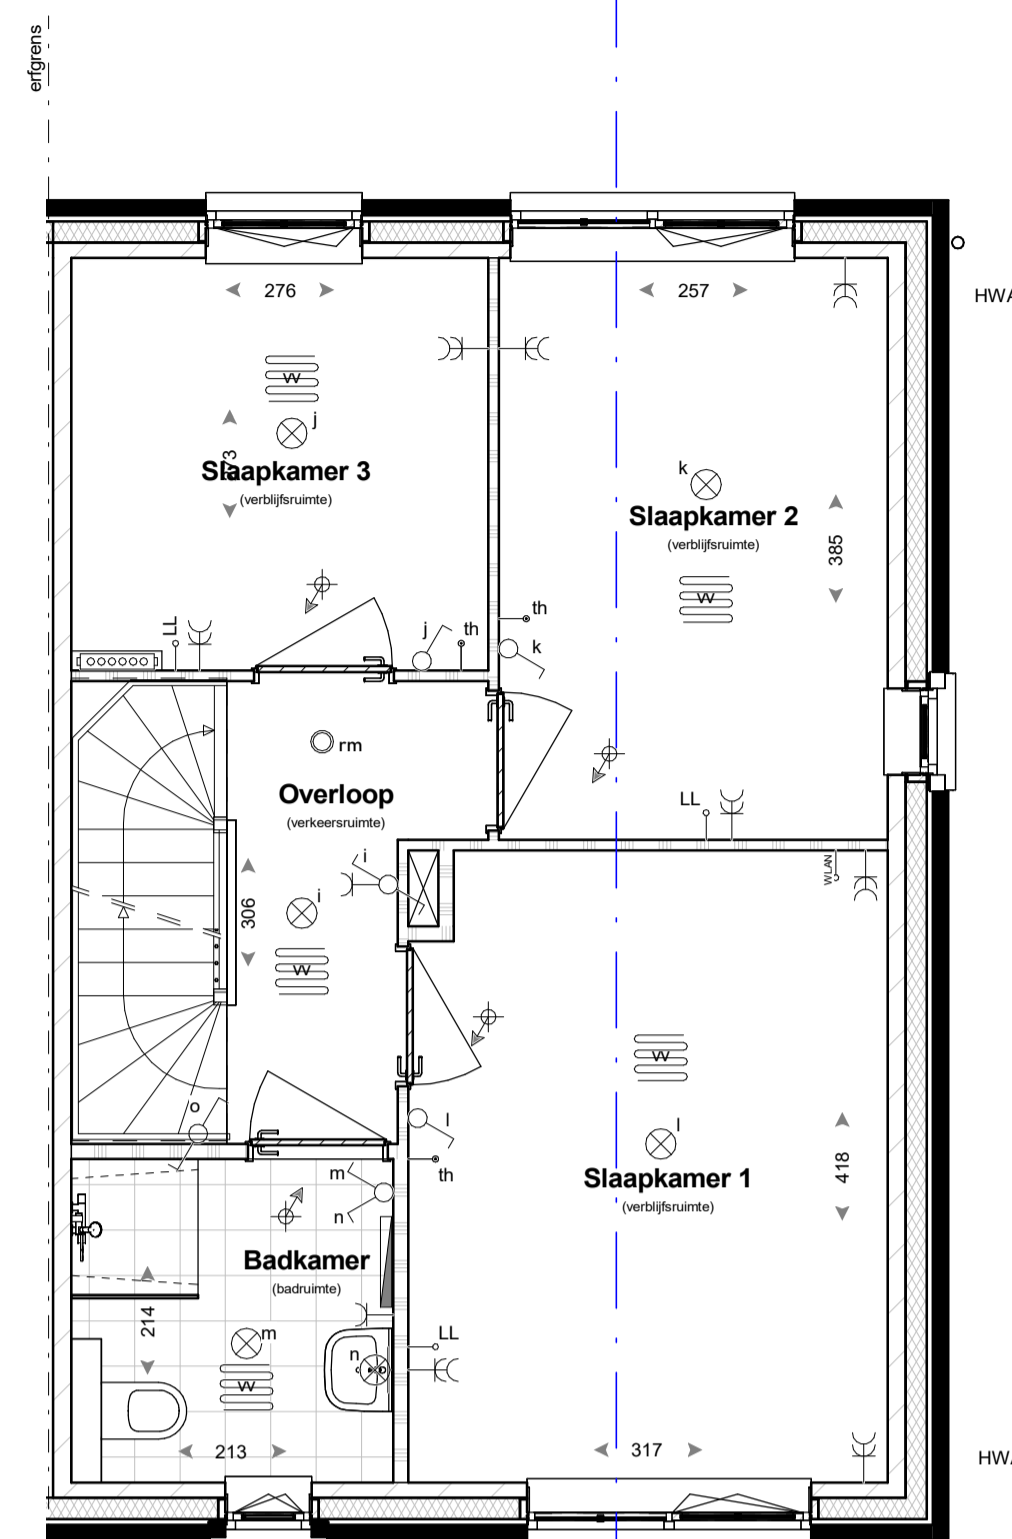

Eerste verdieping