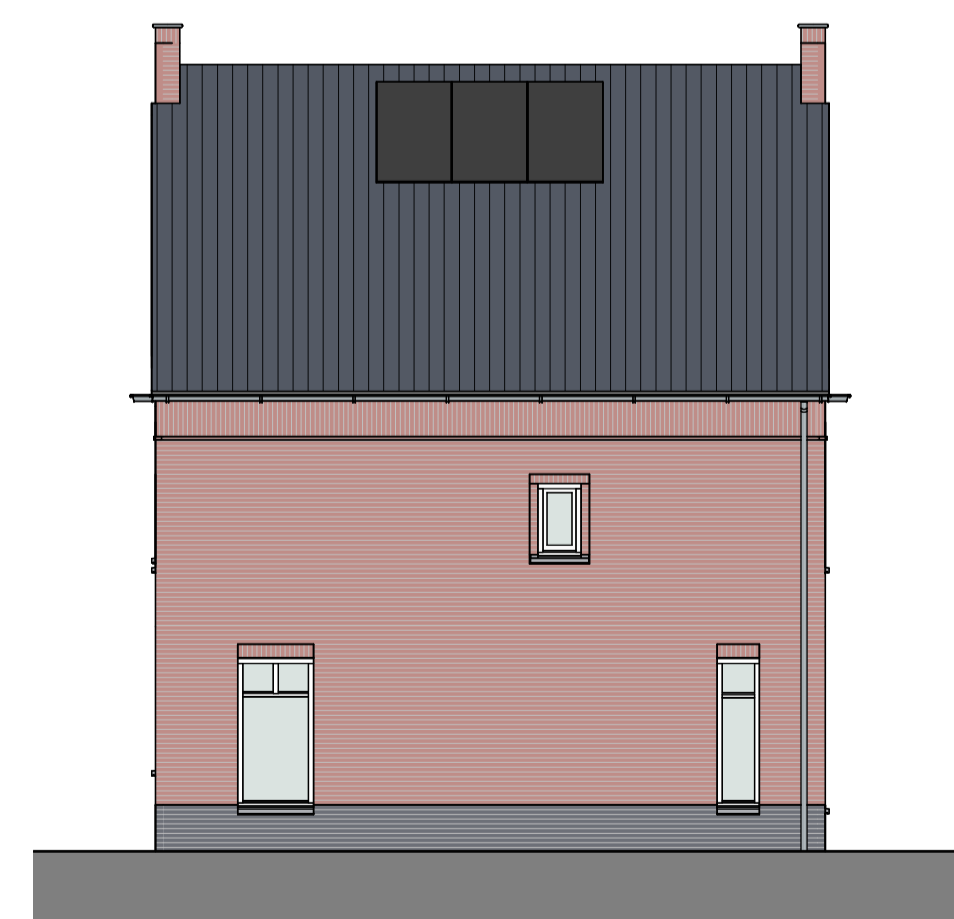

Rechterzijgevel