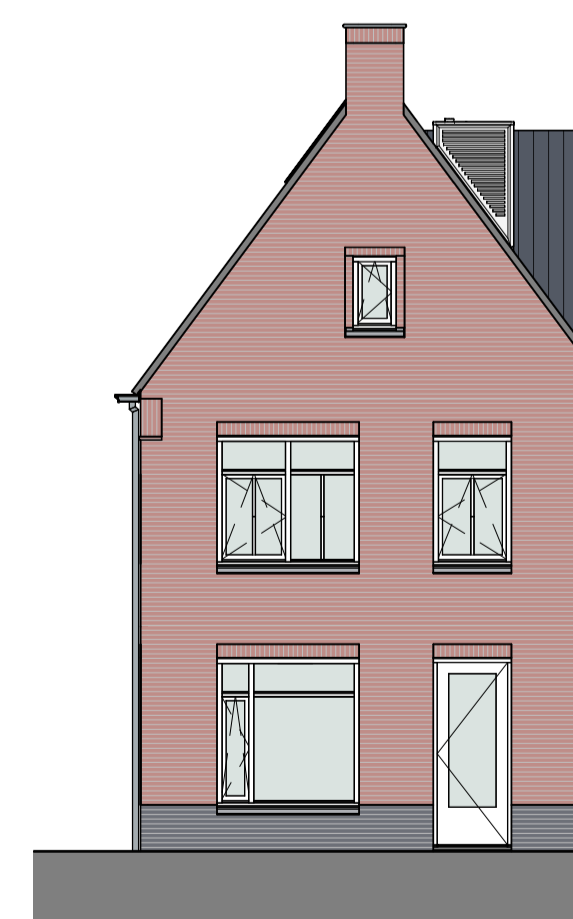

Achtergevel

Materialisatie exterieur

Bouwdeel	Materiaal	Kleur
gevel	metseiwerk, wild verband	roodbruin genuanceerd
	voegwerk (terug liggend)	voeg donkergrijs Beamix 2774
gevel plint	metseiwerk, wild verband	donkerbruin
	voegwerk (terug liggend)	voeg antraciet Beamix 2745
dakbedekking - hellend	keramische dakpan	Leikleur mat engobe
buitenkozijnen: draaiende delen: voordeur: garagedeur:	hardhout hardhout geïsoleerde deur stalen kanteldeur	zuiverwit (RAL9010) zuiverwit (RAL9010) bruingrjs (RAL7030) bruingrjs (RAL7030)
raandorpels	prefab betondorpel	witgrjs
goten	zink	natuur
hemelwaterafvoeren	zink	natuur
afdekkingen	zink	natuur
inbouwsteen Vleermuizen	prefab beton	natuur

RENVOOI

	baksteen		enkelplage schakelaar		aansluitpunt thermostaat
	isolatie		wisselschakelaar		aansluitpunt loos
	kalkzandsteen		serieschakelaar		aansluitpunt Wireless LAN
	scheidingswand		bedieningschakelaar		aansluitpunt utp installatie
	wandtegels		mechanische ventilatie		aansluitpunt omvormer PV-panelen
	vloertegels (indicatief)		rookmelder		aansluitpunt wasmachine
	indicatieve opstelplaats keuken		wandlichtpunt		aansluitpunt wasdroger
	opstelplaats mechanische ventilatie		enkele wandcontactdoos geaard		toevoerpunt mechanische ventilatie
	opstelplaats warmtepomp		dubbele wandcontactdoos geaard		afvoerpunt mechanische ventilatie
	opstelplaats wasmachine/wasdroger		bel		ventilatiekanaal
			verdeler verwarming (indicatief)		hemelwaterafvoer
			ruimte v.v. vloerverwarming		afschotrichting hemelwater
			opstelplaats buitenunit warmtepomp		buitenkraan
			radiator