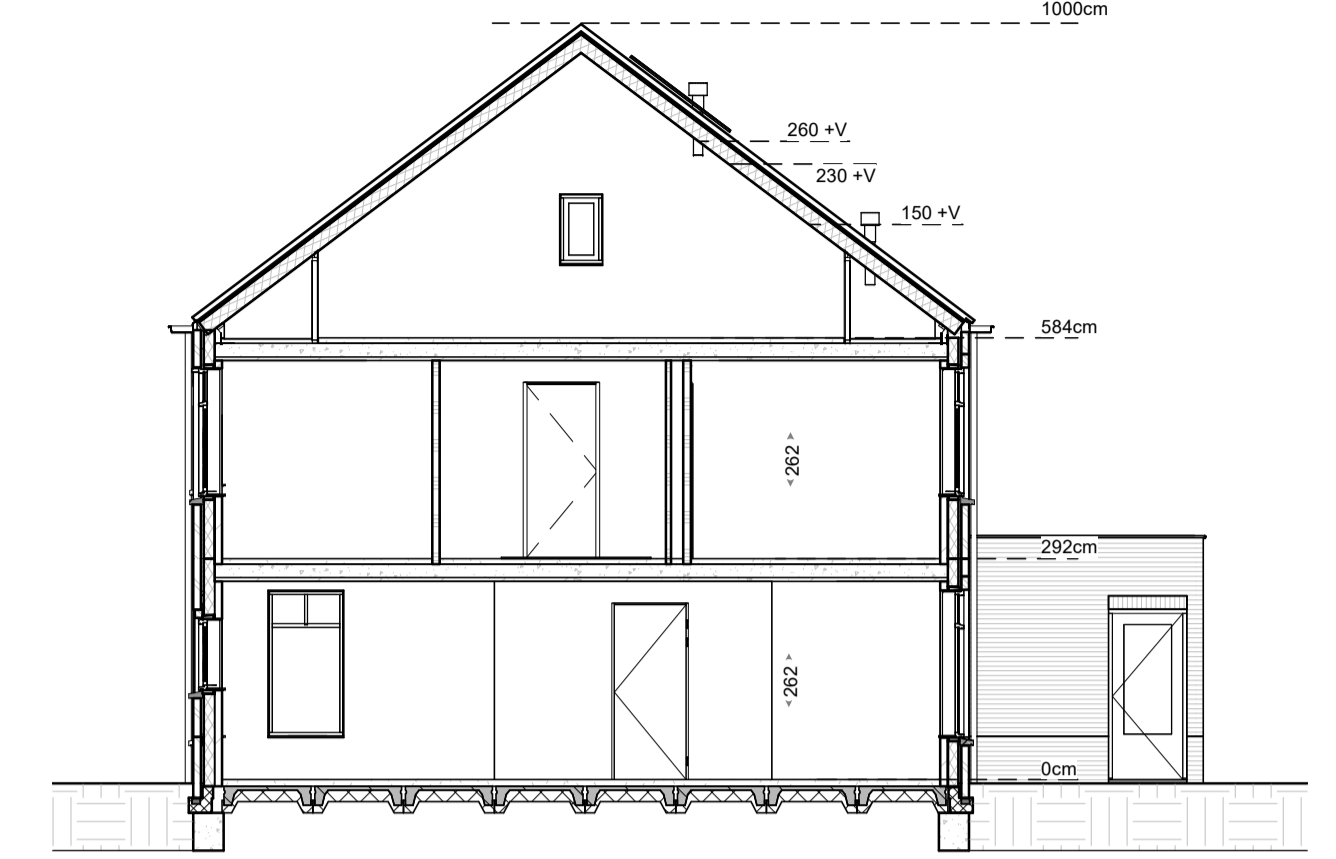

Doorsnede

RENVOOI

baksteen	enkelpolige schakelaar	HWA hemelwaterafvoer
luchtsponw isolatie	wisselschakelaar	afschotrichting hemelwater
kalkzandsteen	serieschakelaar	aansluitpunt thermostaat
scheidingwand	bedieningsschakelaar mechanische ventilatie	aansluitpunt loos
wandtegels	rookmelder	aansluitpunt Wireless LAN
vloertegels (indicatief)	plafondlichtpunt	aansluitpunt utp installatie
indicatieve opstelplaats keuken	wandlichtpunt	aansluitpunt omvormer PV-panelen
opstelplaats mechanische ventilatie	enkele wandcontactdoos geaard	aansluitpunt wasmachine
opstelplaats warmtepomp	dubbele wandcontactdoos geaard	aansluitpunt wasdroger
opstelplaats warmtepomp buitenunit	bedrukker	toevoerpunt mechanische ventilatie
opstelplaats wasmachine/wasdroger	bel	afvoerpunt mechanische ventilatie
	verdelers verarming (indicatief) (met en zonder omkasting)	ventilatiekoeler
	ruimte v.v. vloerverwarming	ventilatie toevoer dmv geventrooster
	radiator	ventilatie afvoer dmv dakpijp
	buitenkraan	brandwerendheid 30min