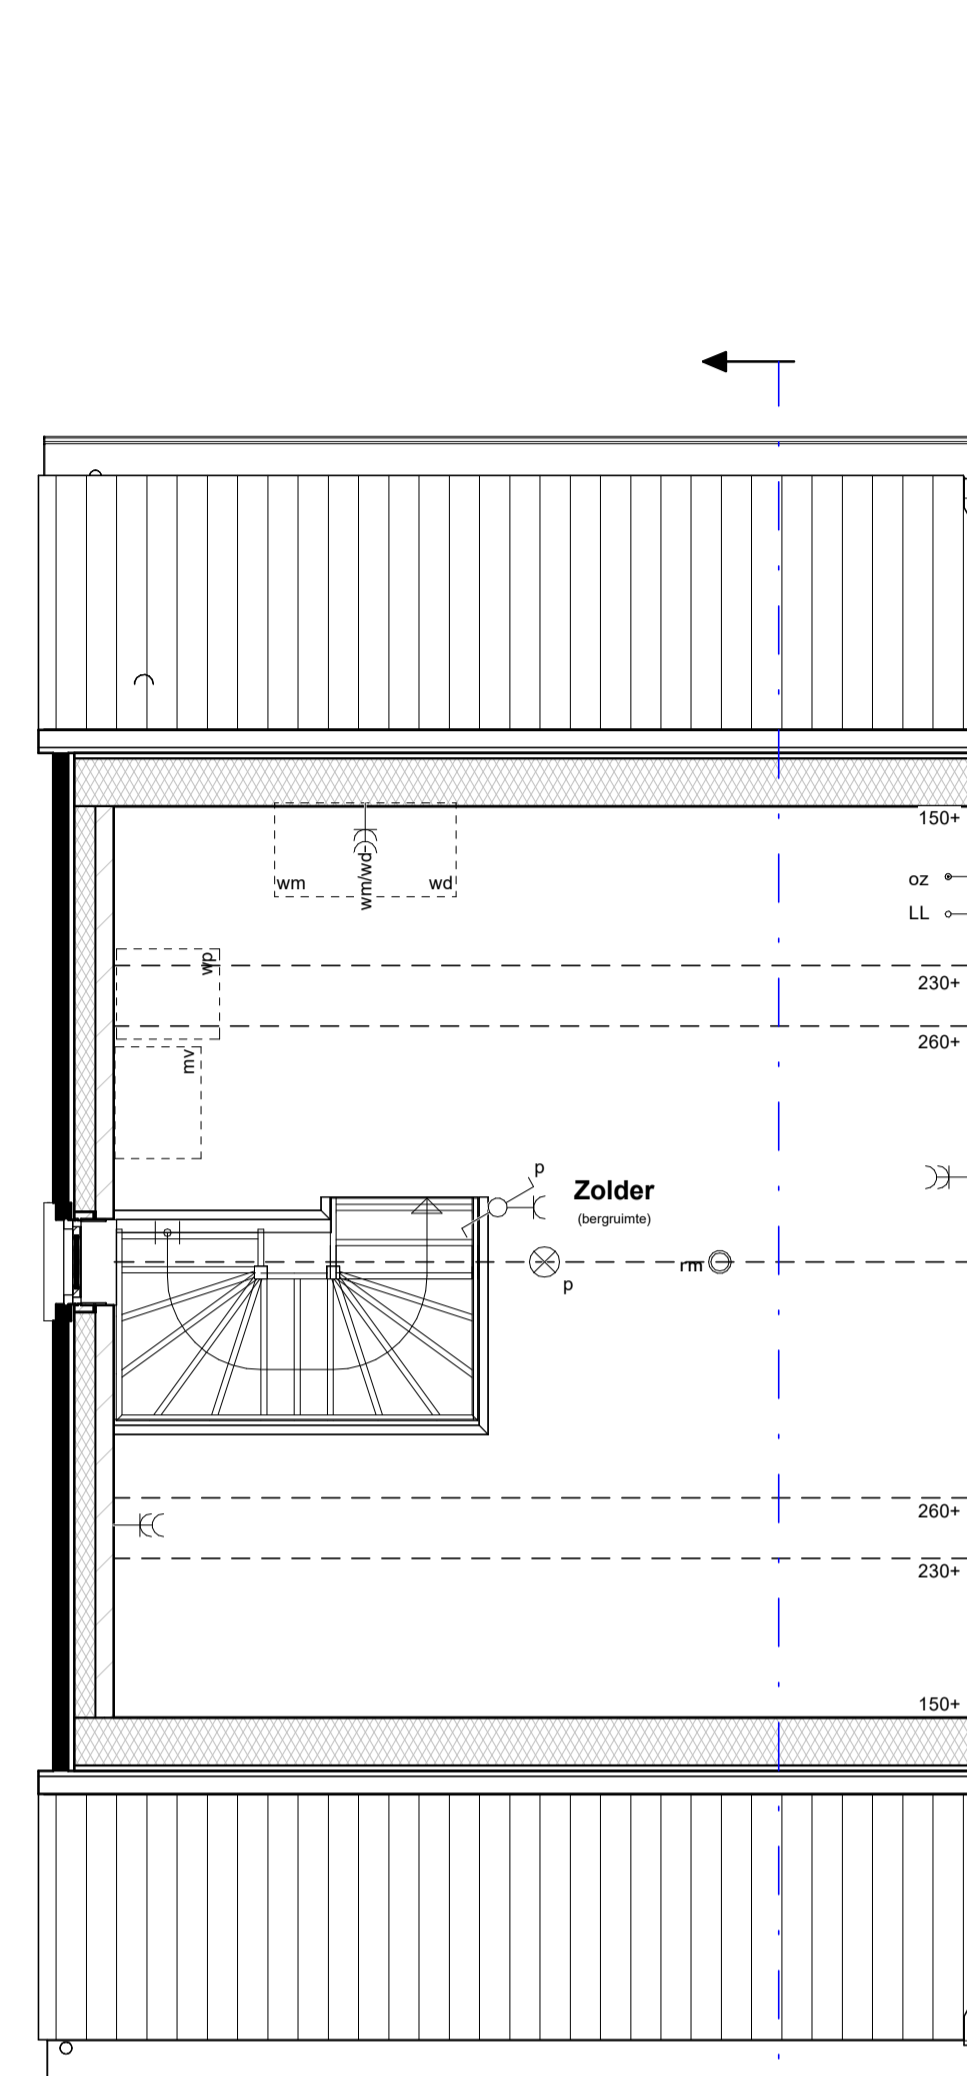

Tweede verdieping