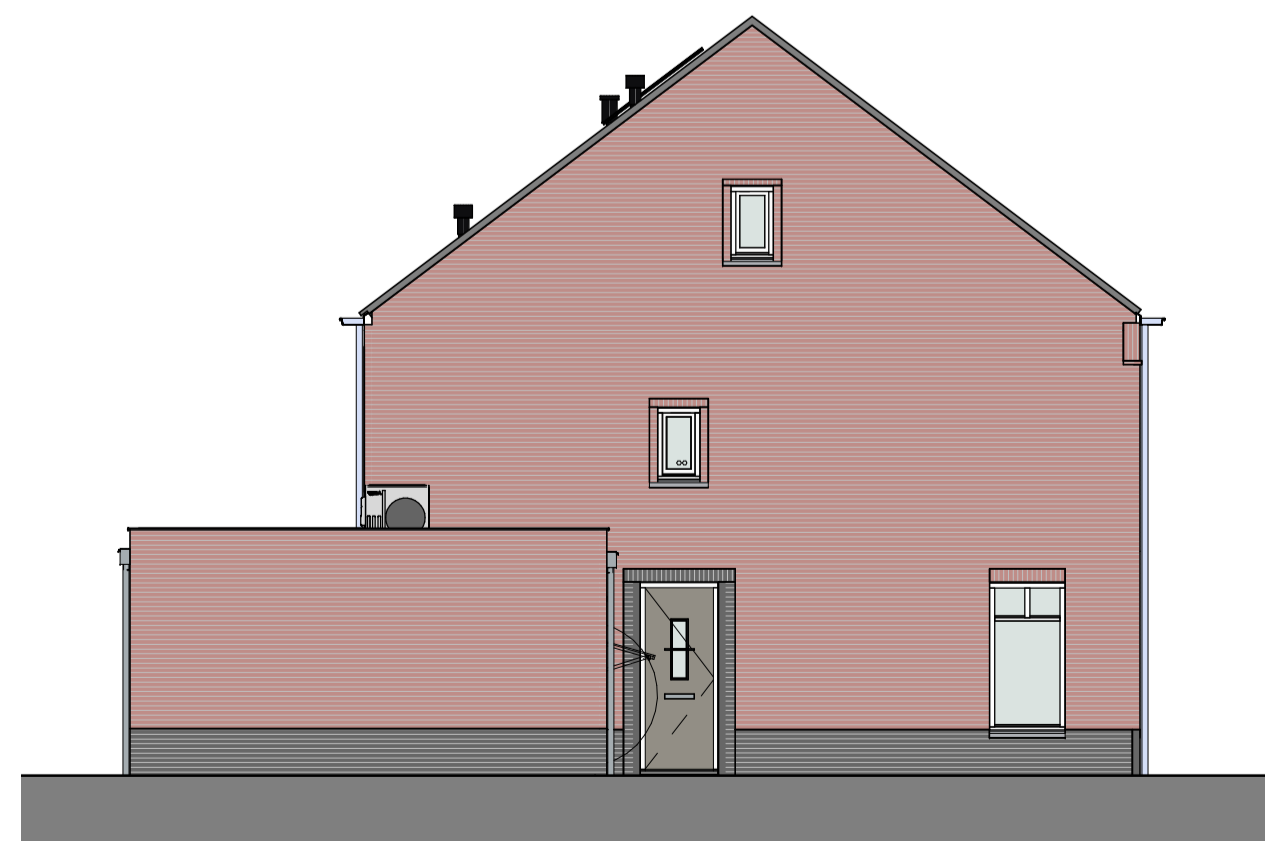

Linkergevel