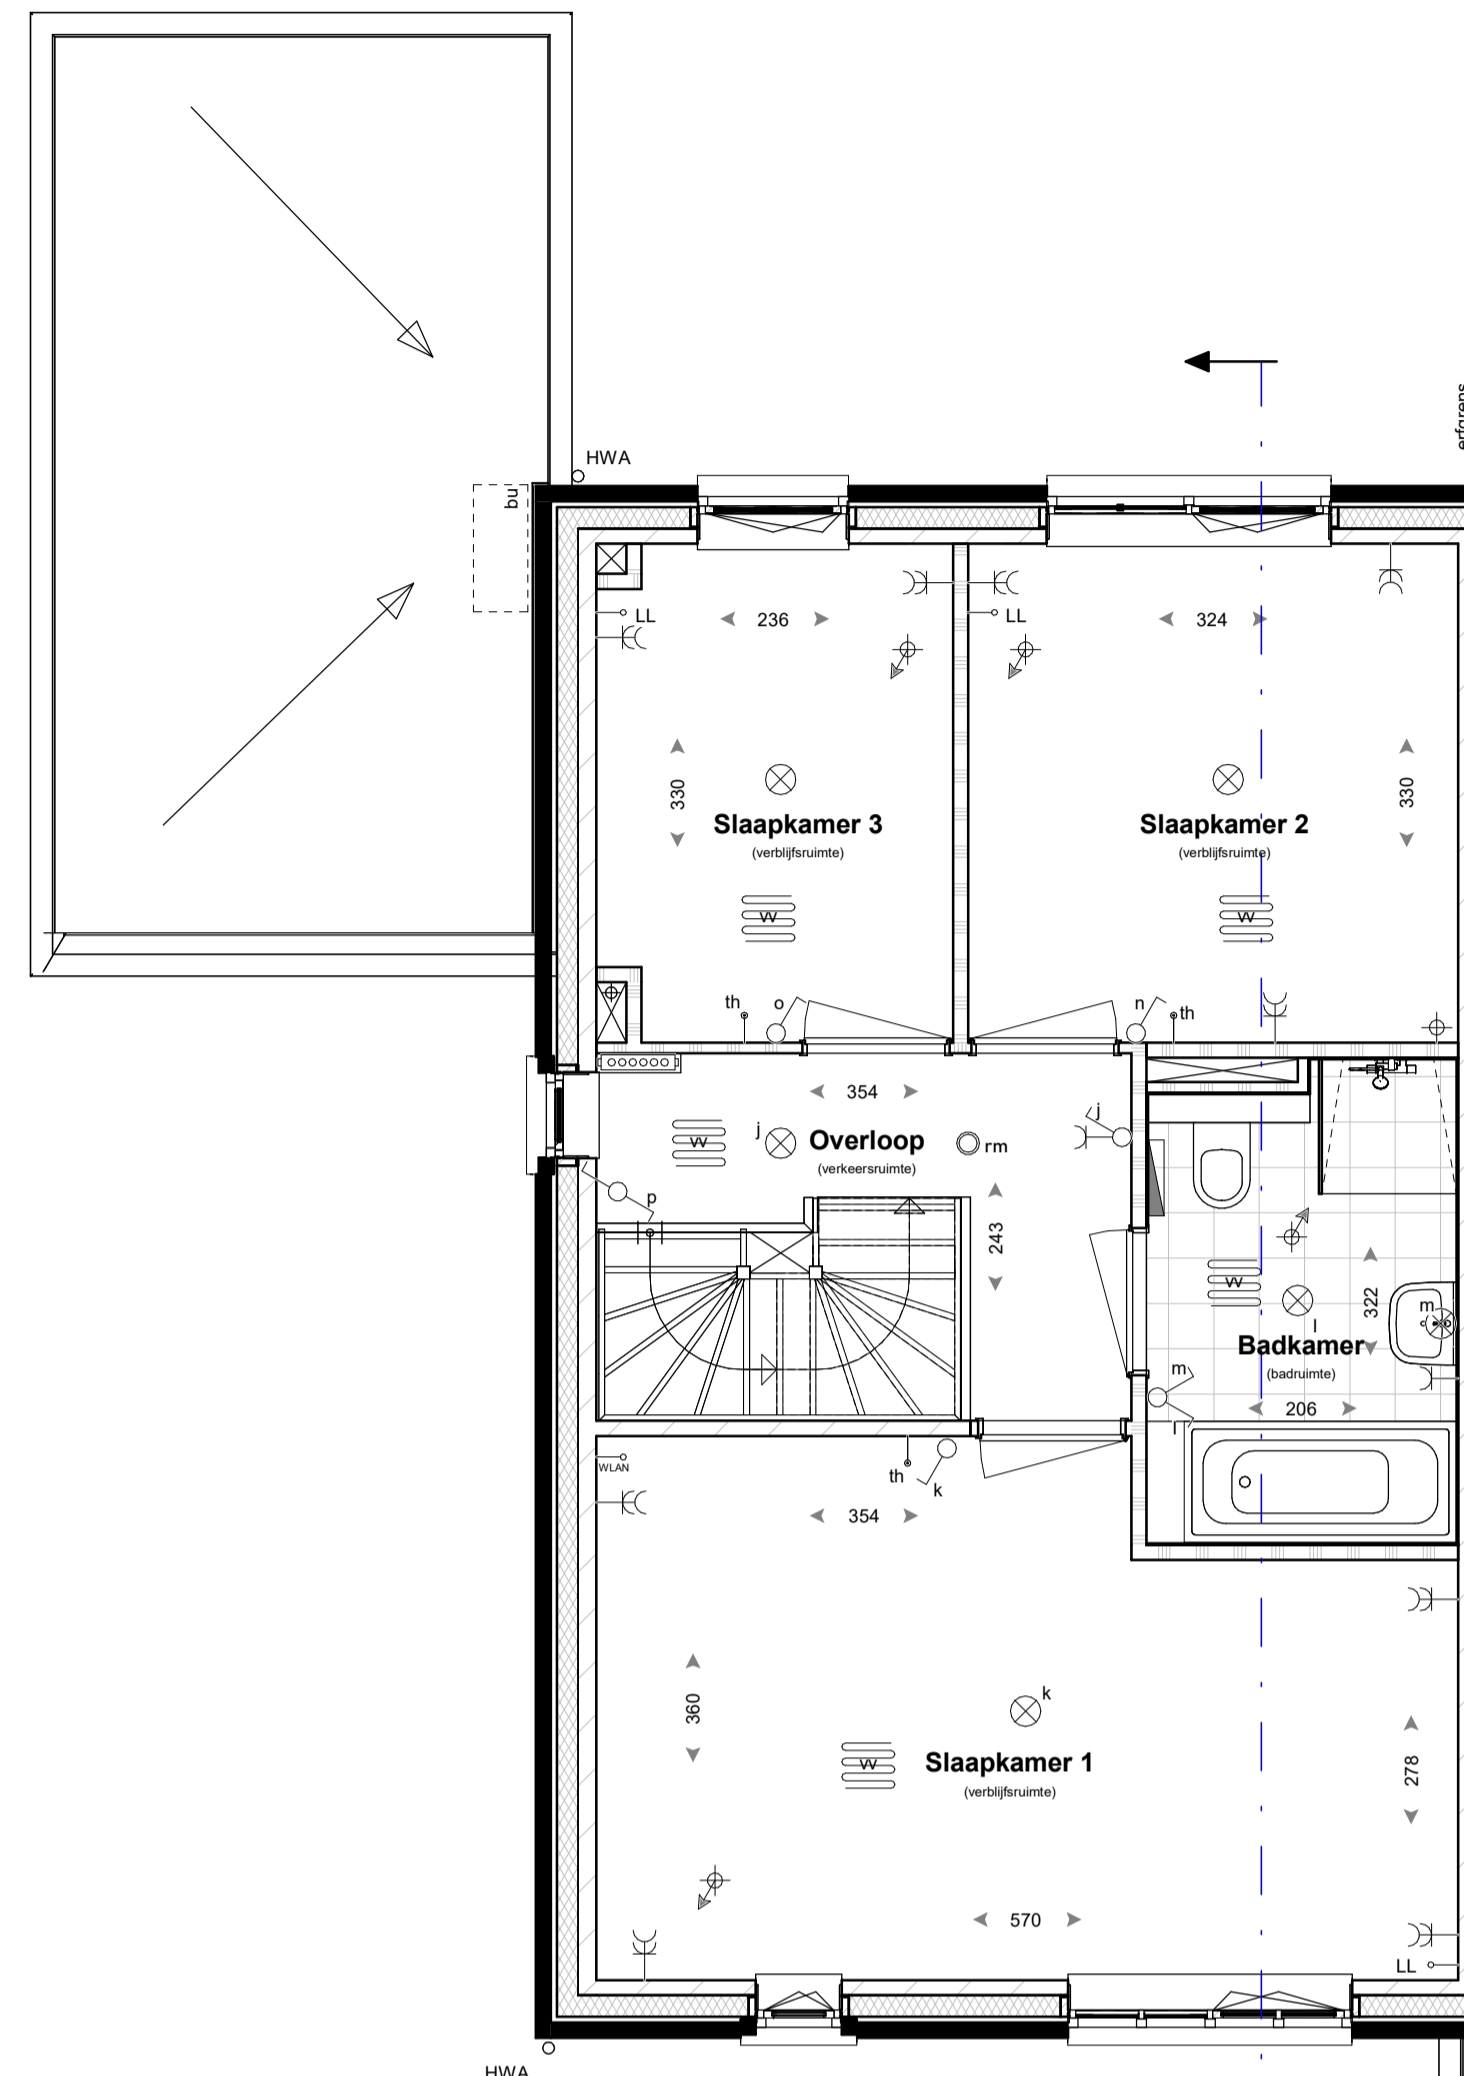

Eerste verdieping