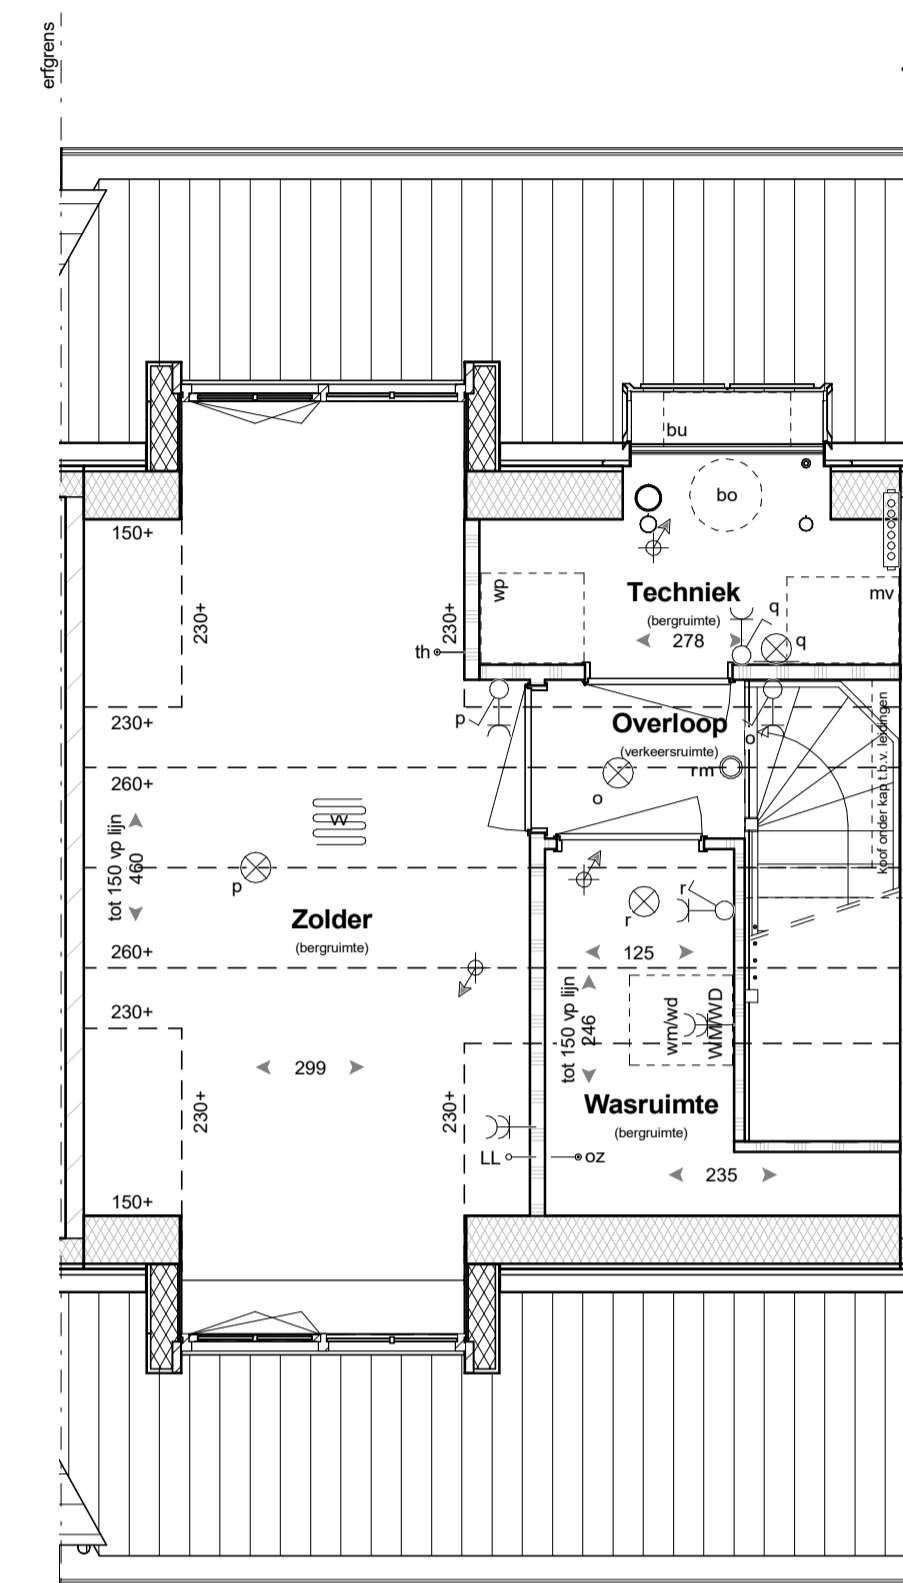

Tweede verdieping

RENOVOOI

	baksteen		enkeelpolige schakelaar		aansluitpunt thermostaat
	luchtsponw		wisselschakelaar		aansluitpunt loos
	isolate		serieschakelaar		aansluitpunt Wireless LAN
	scheidingswand		bedieningsschakelaar mechanische ventilatie		aansluitpunt utp installatie
	wandtegels		rm rookmelder		aansluitpunt omvormer PV-panelen
	voertegels (indicatief)		plafondlichtpunt		aansluitpunt wasmachine
	indicatieve opstelplaats keuken		wandlichtpunt		aansluitpunt wasdroger
	opstelplaats mechanische ventilatie		enkele wandcontactdoos gear		toevoerpunt mechanische ventilatie
	miv		dubbele wandcontactdoos gear		afvoerpunt mechanische ventilatie
	wp		bedrukker		ventilatiekanaal
	w/wd		bel		hemelwaterafvoer
	w/wd		verdelers verwarming (indicatief) (met en zonder omkasting)		afschotrichting hemelwater
			ruimte v.v. vloerverwarming		opstelplaats buitenunit warmtepomp
			opstelplaats wasmachine/wasdroger		bu
					radiator

Voorgevel

Optie A568
dakkepel (op voorgevel)

Voorgevel

Achtergevel

Optie A1
uitbreiding woonkamer over volle breedte,
1200mm

Optie A10
dakraam

Achtergevel

Optie A2
uitbreiding woonkamer over volle breedte,
2400mm

Optie A3
dubbele tuindeuren

Optie A568
dakkepel (op achtergevel)