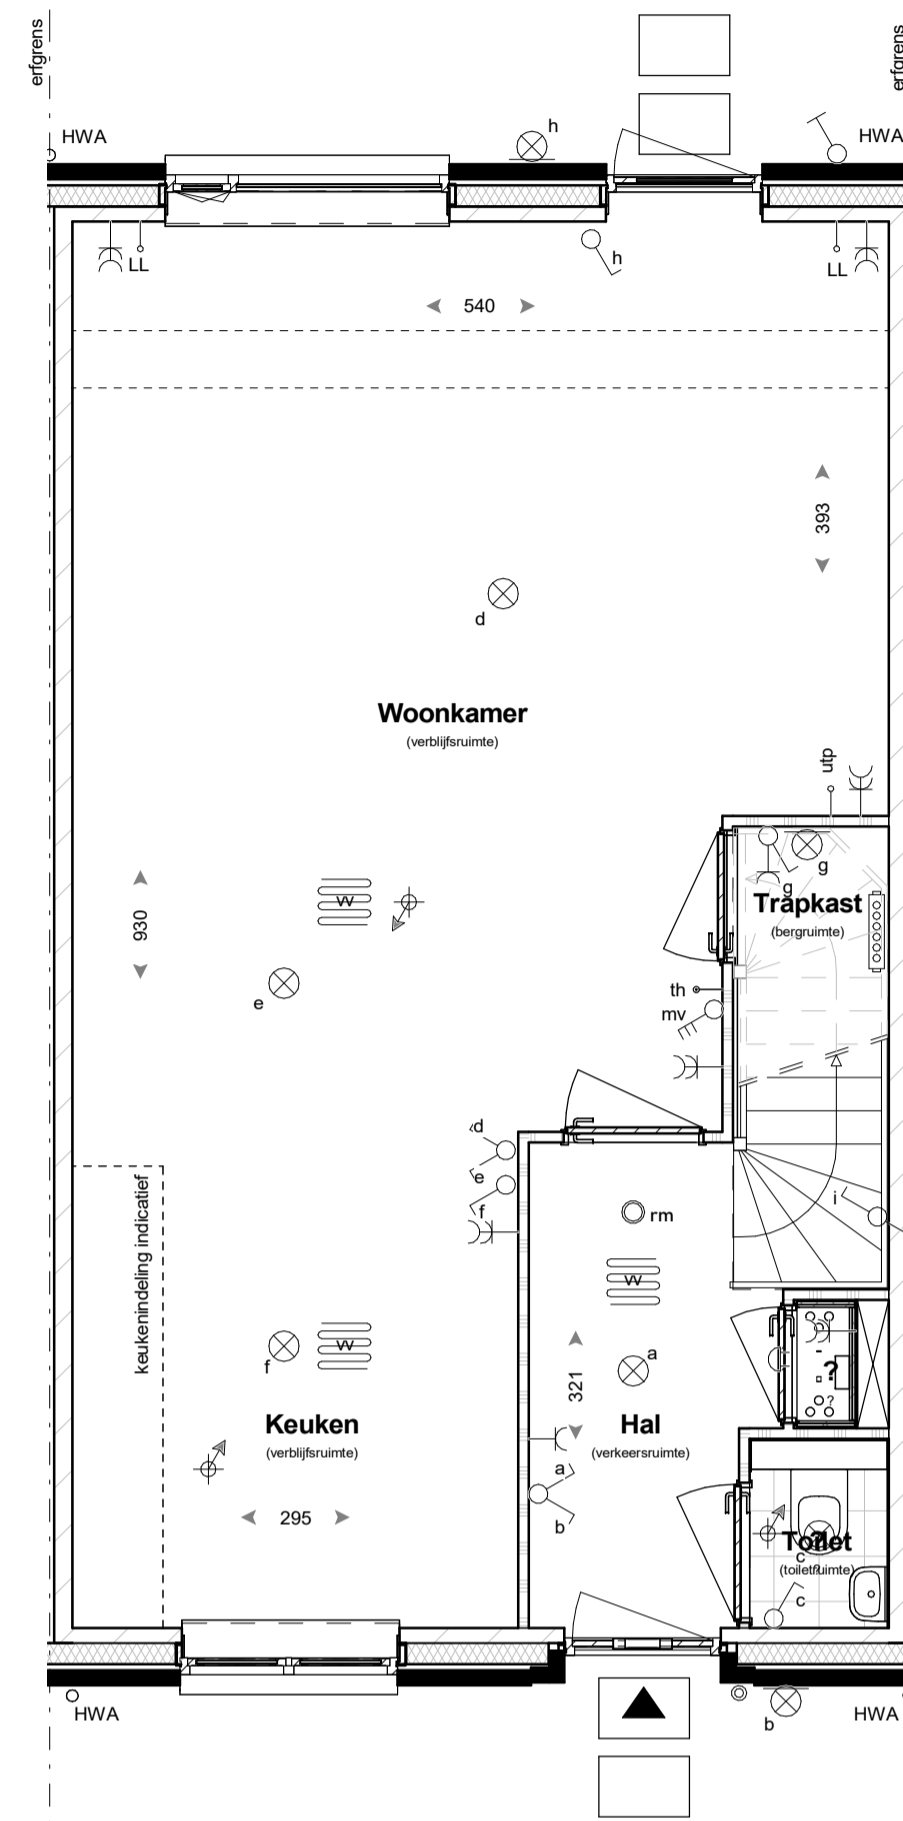

Begane grond

Optie A1
uitbreiding woonkamer over volle breedte,
1200mm