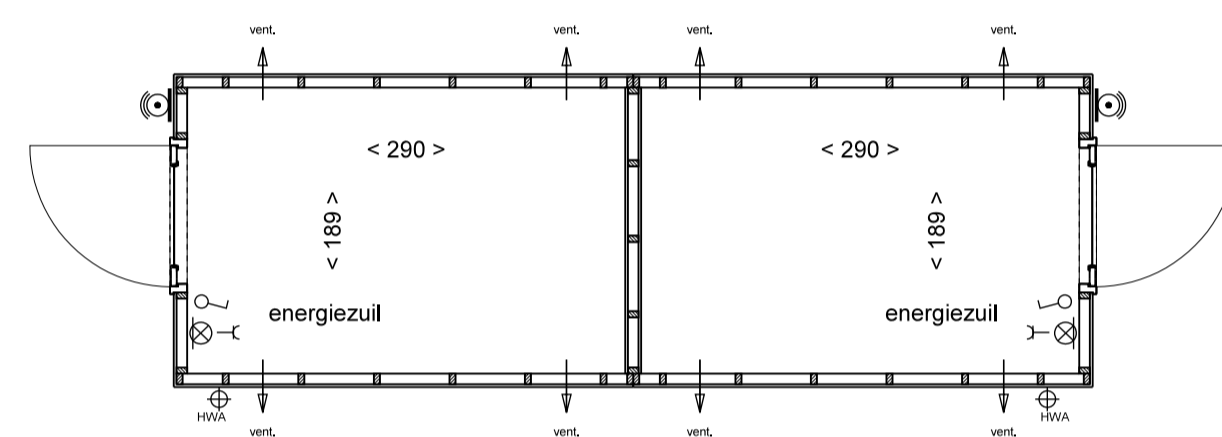

## RENVOOI

-  ENKELE WANDCONTACTDOOS GEAARD
-  ENKELPOLIGE SCHAKELAAR
-  BINNENWANDLICHTPUNT
-  BUITENWANDLICHTPUNT MET ARMATUUR OP SCHEMERSCHAKELING  
ARMATUUR HOOGTE OP CA. 240cm
-  NATUURLIJKE VENTILATIE
-  HEMELWATERAFVOER

KLEINE WIJZIGINGEN VOORBEHOUDEN

MAATVOERING BETREFT CIRCA-MATEN EN IS AANGEGEVEN IN CENTIMETERS

AAN DE MAATVOERING KUNNEN GEEN RECHTEN WORDEN ONTLEEND

ZIJGEVEL

TUINZIJD

ACHTERGEVEL

DOORSNEDE

BNR. 121,122,124,125