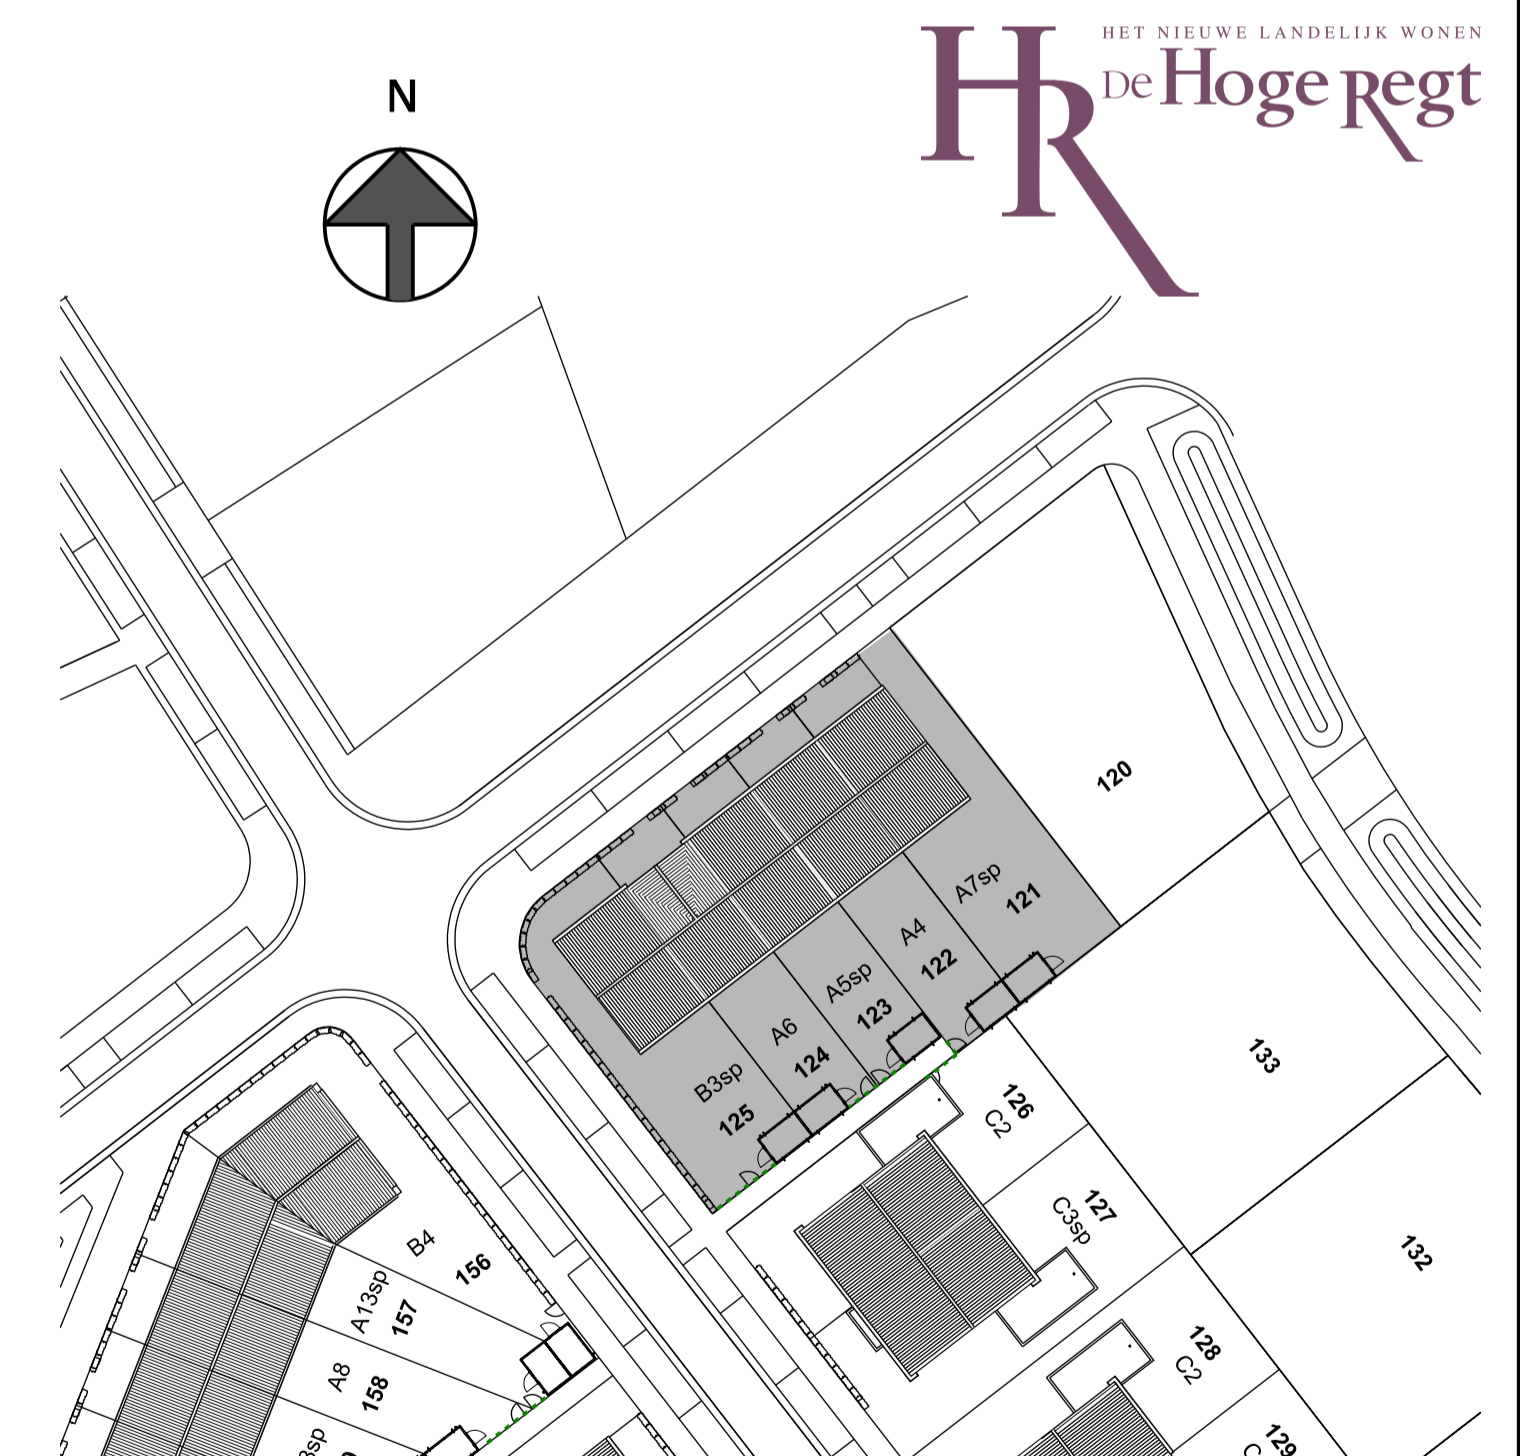

KLEINE WIJZIGINGEN VOORBEHOUDEN

MAATVOERING BETREFT CIRCA-MATEN EN IS AANGEGEVEN IN CENTIMETERS

AAN DE MAATVOERING KUNNEN GEEN RECHTEN WORDEN ONTLEEND

ZIJGEVEL

TUINZIJD

ACHTERGEVEL

DOORSNEDE

BNR. 121,122,124,125

ZIJGEVEL

TUINZIJD

ZIJGEVEL

ACHTERGEVEL

BNR. 123

## Bouwnr. 121 t/m 125

De Hoge Regt te Beek en Donk  
18 koopwoningen

Buiten bergingen

Rijwoning

Plattegronden, Gevels, Doorsnede

Schaal:  
**1:50 / 1:100**

Datum:  
**05-02-2019**

Bladnummer:  
**VK-02**