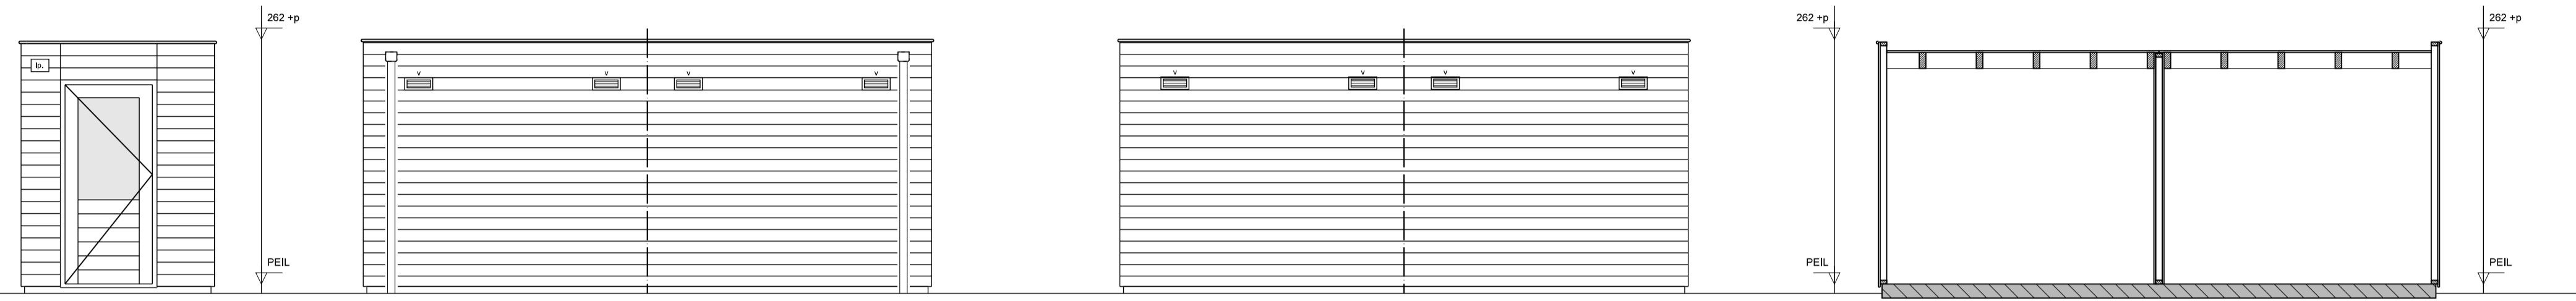

RENVOOI

- ENKELE WANDCONTACTDOOS GEAARD
- ENKELPOLIGE SCHAKELAAR
- BINNENWANDLICHTPUNT
- BUITENWANDLICHTPUNT MET ARMATUUR OP SCHEMERSCHAKELING
  ARMATUUR HOOGTE OP CA. 240cm
- NATUURLIJKE VENTILATIE
- HEMELWATERAFVOER

KLEINE WIJZIGINGEN VOORBEHOUDEN

MAATVOERING BETREFT CIRCA-MATEN EN IS AANGEGEVEN IN CENTIMETERS

AAN DE MAATVOERING KUNNEN GEEN RECHTEN WORDEN ONTLEEND

ZIJGEVEL

TUINZIJD

ACHTERGEVEL

DOORSNEDE