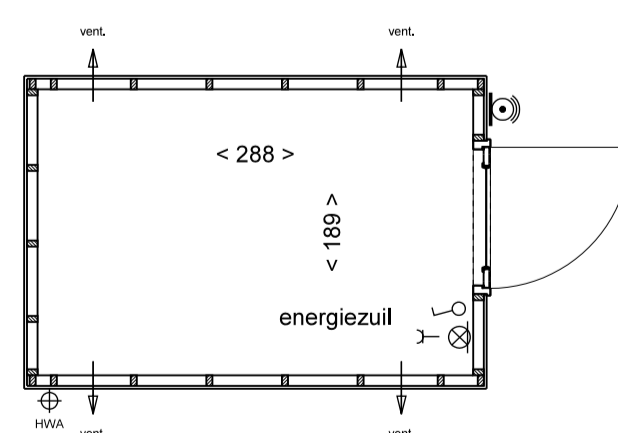

RENVOOI

- ENKELE WANDCONTACTDOOS GEAARD
- ENKELPOLIGE SCHAKELAAR
- BINNENWANDLICHTPUNT
- BUITENWANDLICHTPUNT MET ARMATUUR OP SCHEMERSCHAKELING
  ARMATUUR HOOGTE OP CA. 240cm
- NATUURLIJKE VENTILATIE
- HEMELWATERAFVOER

KLEINE WIJZIGINGEN VOORBEHOUDEN

MAATVOERING BETREFT CIRCA-MATEN EN IS AANGEGEVEN IN CENTIMETERS

AAN DE MAATVOERING KUNNEN GEEN RECHTEN WORDEN ONTLEEND

BNR. 123

Bouwnr. 121 t/m 125

De Hoge Regt te Beek en Donk
18 koopwoningen

Buiten bergingen

Rijwoning

Plattegronden, Gevels, Doorsnede

Schaal:
1:50 / 1:100

Datum:
05-02-2019

Bladnummer:
VK-02