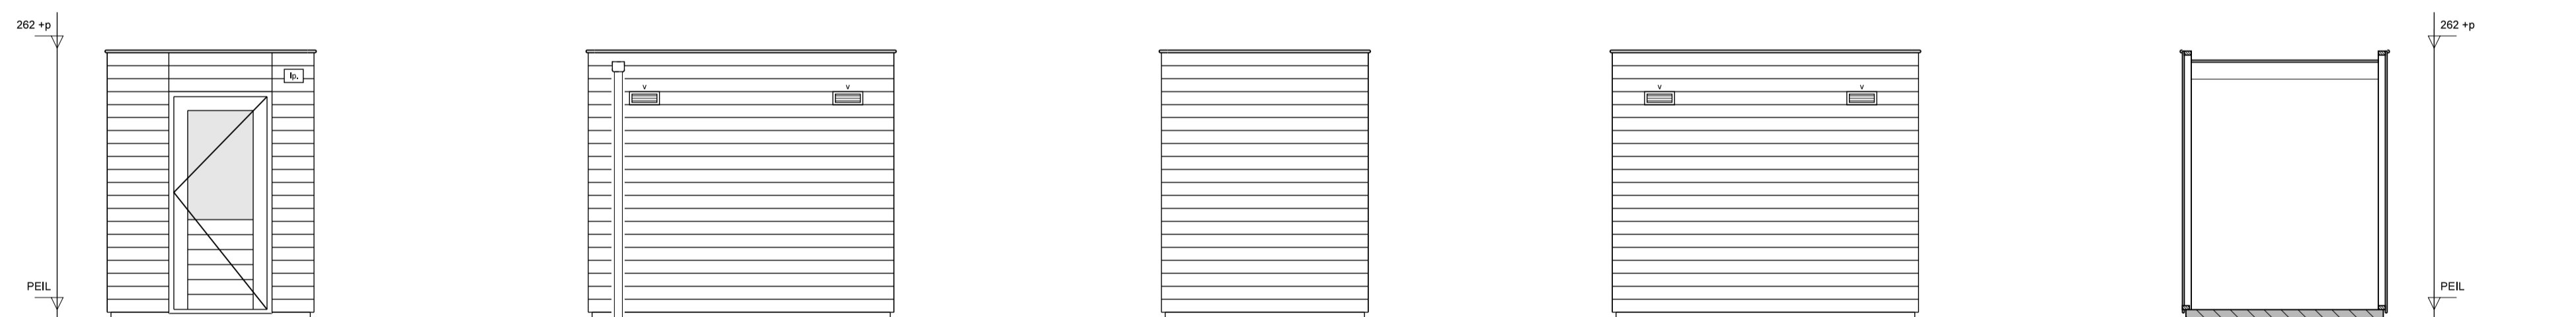

ZIJGEVEL

TUINZIJD

ZIJGEVEL

ACHTERGEVEL