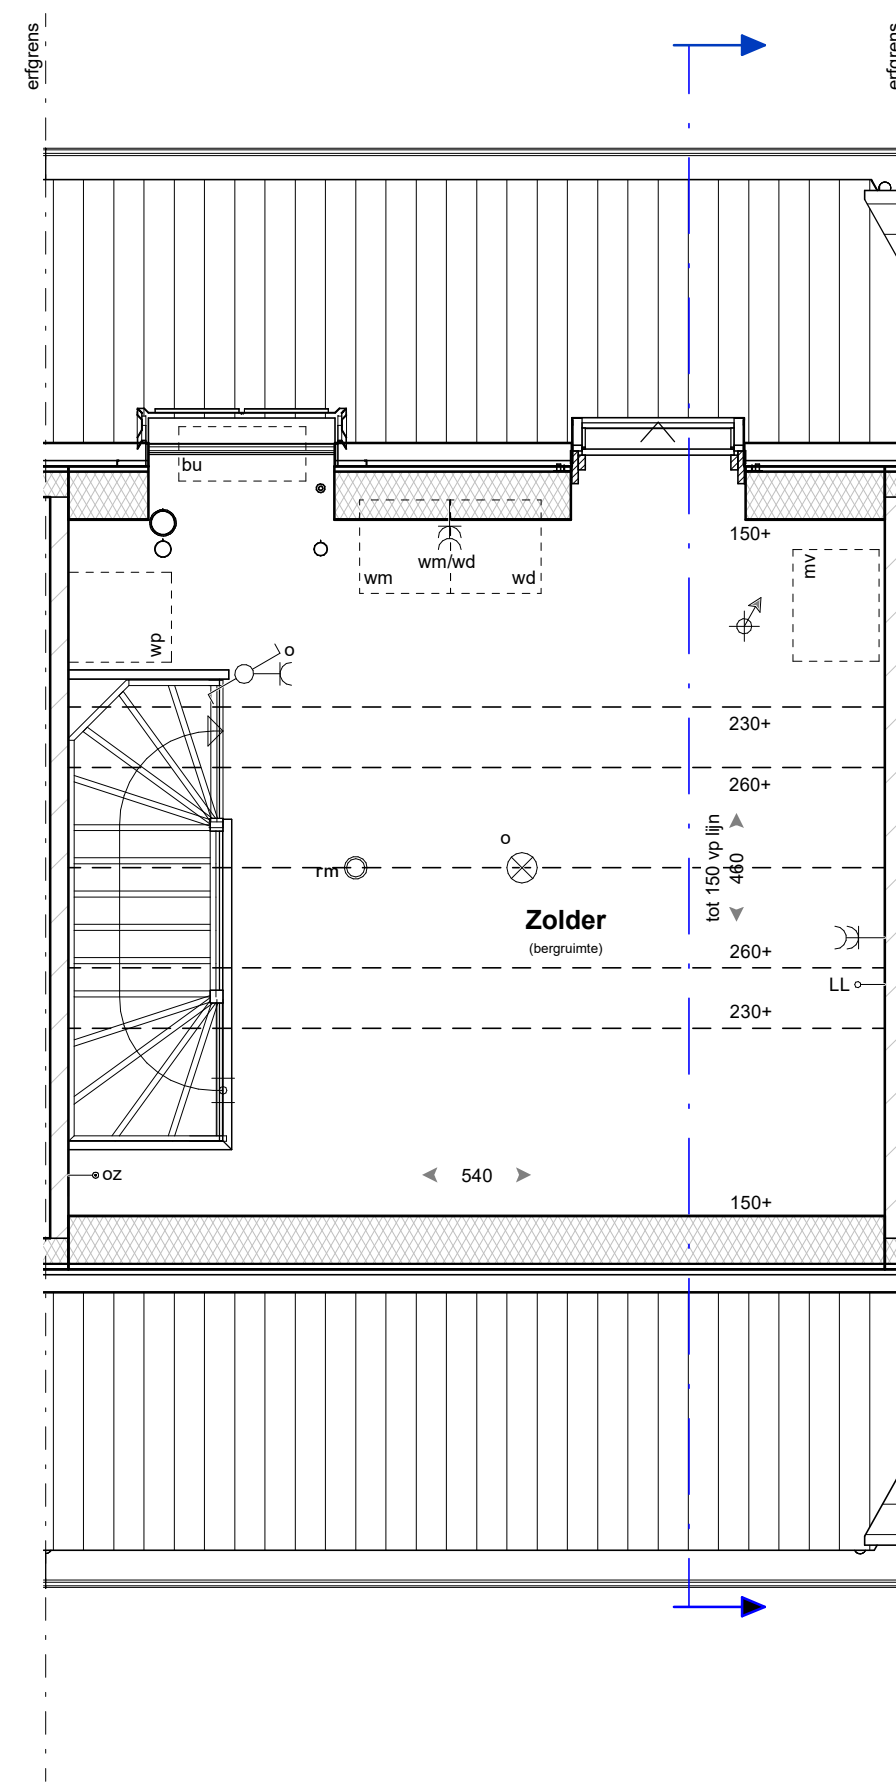

Tweede verdieping