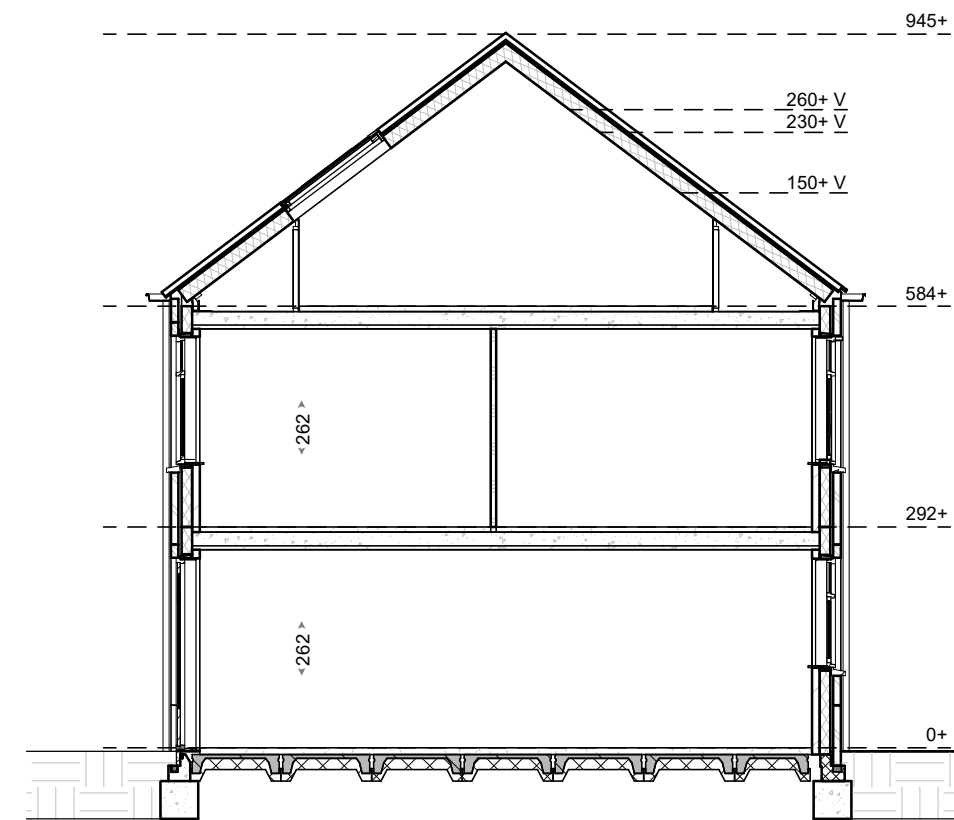

Doorsnede

Materialisatie exterieur

Bouwdeel	Materiaal	Kleur
gevel	metselwerk, wild verband voegwerk (terug liggend)	roodbruin genuanceerd voeg donkergrijs Beamix 2774
gevel plint	metselwerk, wild verband voegwerk (terug liggend)	donkerbruin voeg antraciet Beamix 2745
dakbedekking - hellend	keramische dakpan	Leekleur mat engobe
buitenkozijnen: draaiende delen: voordeur: garagedeur:	hardhout hardhout geïsoleerde deur stalen kanteldeur	zuiverwit (RAL9010) zuiverwit (RAL9010) bruingris (RAL7030) bruingris (RAL7030)
raamdorpels	prefab betondorpel	witgris
goten hemelwaterafvoeren afdekkingen:	zink zink zink	natuurel natuurel natuurel
inbouwsteen Vleermuizen	prefab beton	natuurel grijs

RENVOOI

	baksteen		enkelepole schakelaar		aansluitpunt thermostaat
	luchtsponw		wisselschakelaar		aansluitpunt los
	kalkzandsteen		serieschakelaar		aansluitpunt Wireless LAN
	scheidingswand		bedieningschakelaar mechanische ventilatie		aansluitpunt utp installatie
	wandtegels		rm rookmelder		aansluitpunt omvormer PV-panelen
	vloertegels (indicatief)		plafondlichtpunt		aansluitpunt wasmachine
	indicatieve opstelplaats keuken		wandlichtpunt		aansluitpunt wasdroger
	mv opstelplaats mechanische ventilatie		enkele wandcontactdoos geard		toevoerpunt mechanische ventilatie
	wp opstelplaats warmtepomp		dubbele wandcontactdoos geard		afvoerpunt mechanische ventilatie
	wm/wd opstelplaats wasmachine/wasdroger		bedrukker		ventilatiekanaal
			betel		verdelersymbol (met en zonder omkasting)
			verdelersymbol (met en zonder omkasting)		ruimte v.v. vloerverwarming
			opstelplaats buitenunit warmtepomp		hwa hemelwaterafvoer
			hwa hemelwaterafvoer		afschotrichting hemelwater
			buitenkraan		radiator