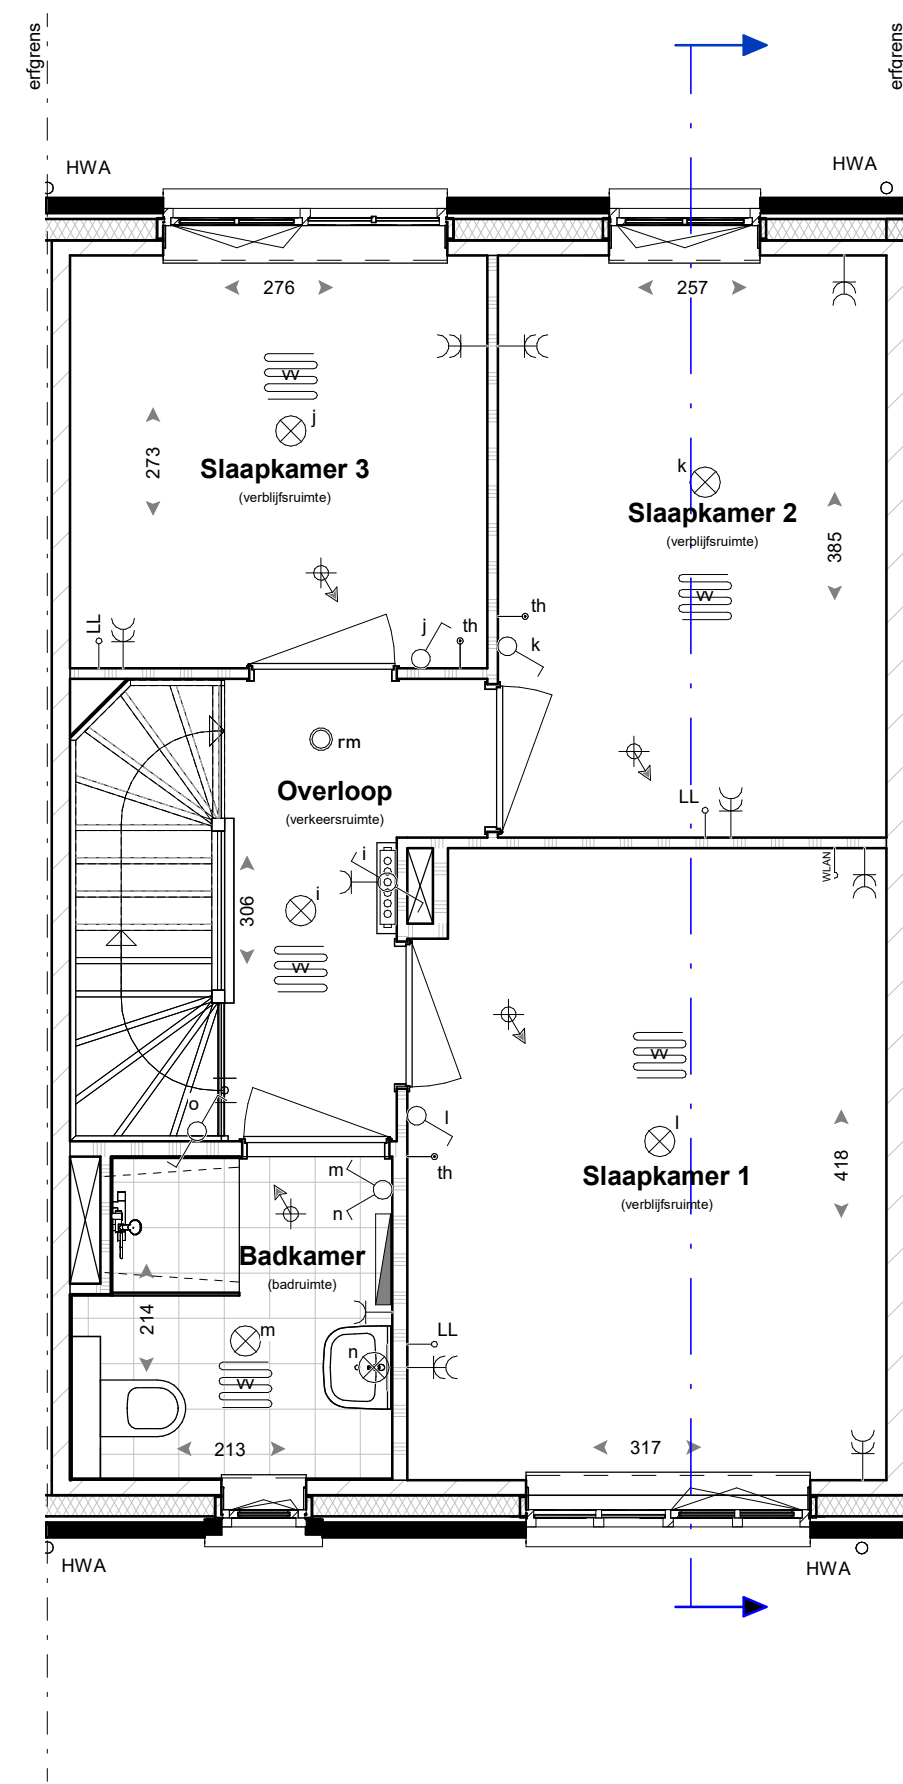

Eerste verdieping