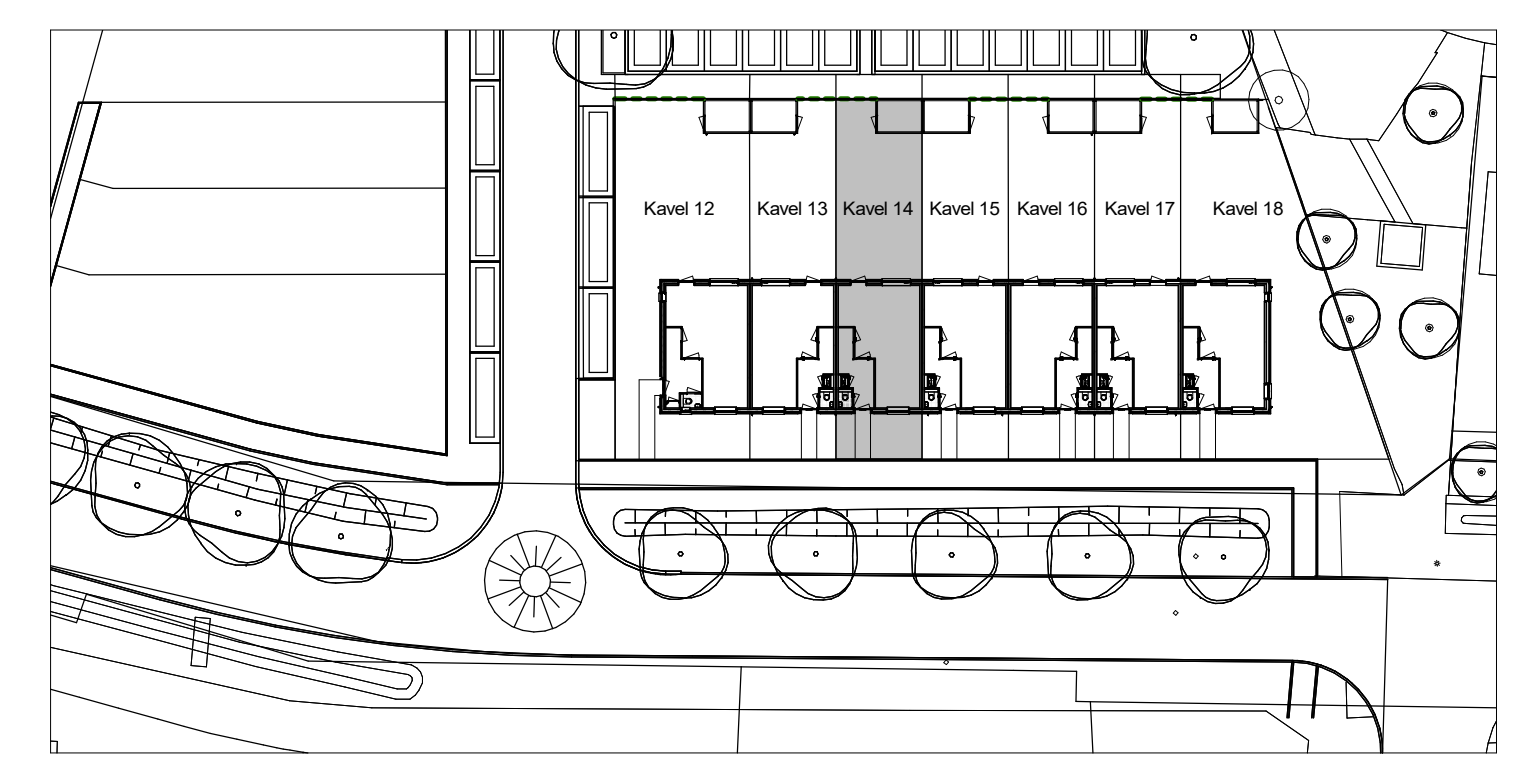

Bouwnr. 14 opties
Verkoop
18 woningen oostelijk deel "De Hoge Regt"
Beek en Donk

Bladnr.:
VK-O-14
Datum:
15-11-2023
Schaal:
1:50/1:100