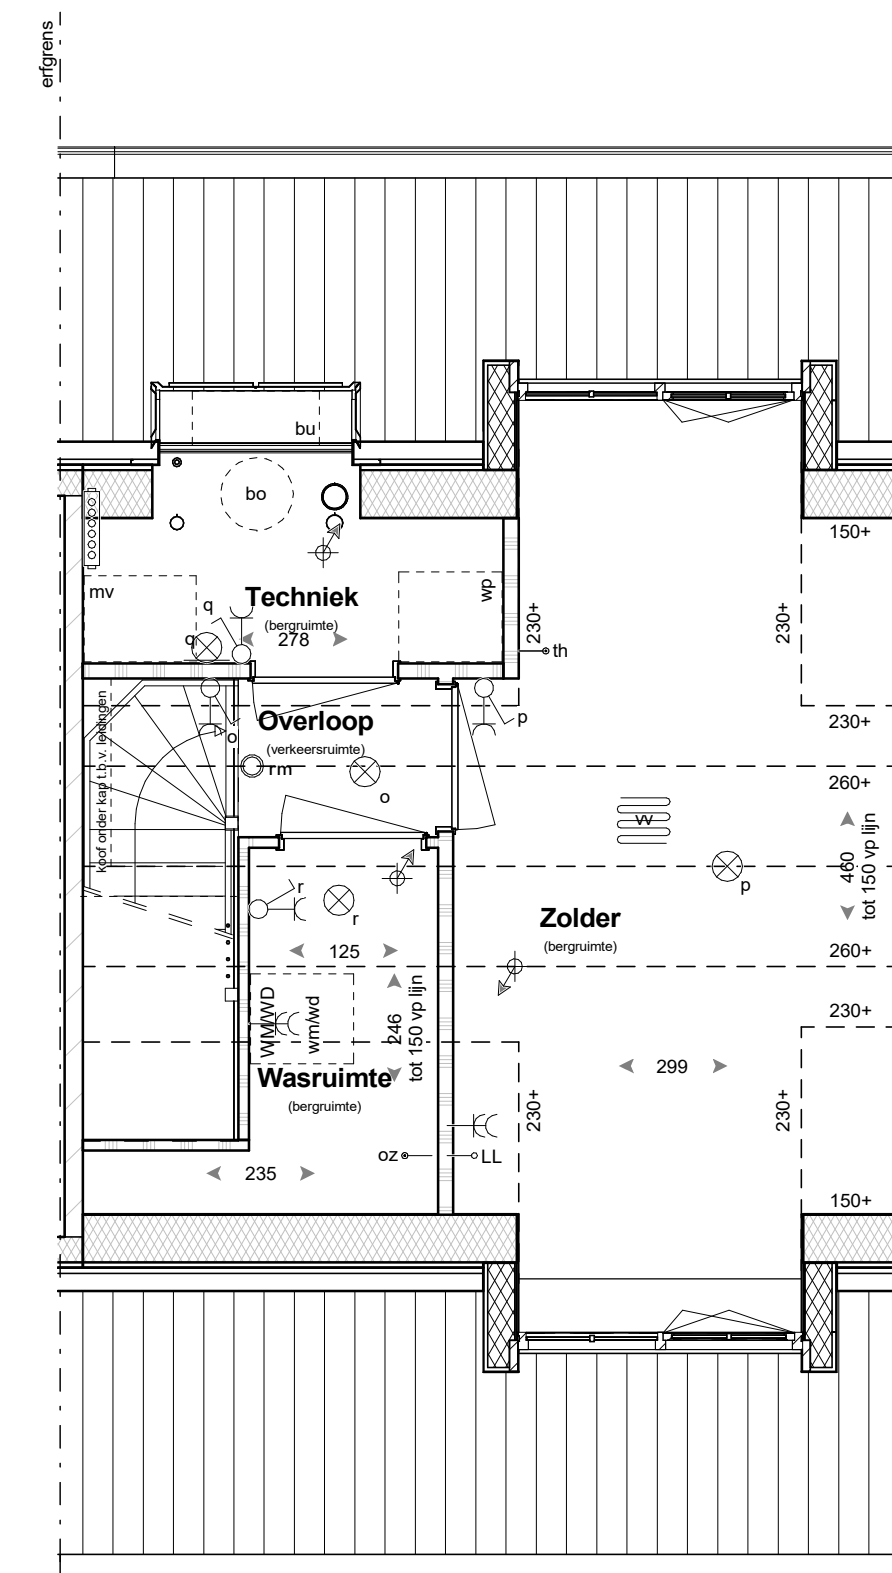

Tweede verdieping

RENVOOI

baksteen	enkelepolige schakelaar	aansluitpunt thermostaat
luchtspoorw isolatie	wisselschakelaar	aansluitpunt loos
kalkzandsteen	serieschakelaar	aansluitpunt Wireless LAN
schiedingewand	bedieningschakelaar mechanische ventilatie	aansluitpunt up installatie
wandtegels	rm rookmelder	aansluitpunt omvormer PV-panelen
voertegels (indicatief)	plafondlichtpunt	aansluitpunt wasmachine
indicatieve opstelplaats keuken	wandlichtpunt	aansluitpunt wasdroger
mv opstelplaats mechanische ventilatie	enkele wandcontactdoos geaard	toevoerpunt mechanische ventilatie
vp opstelplaats warmtepomp	dubbele wandcontactdoos geaard	afvoerpunt mechanische ventilatie
wmwd opstelplaats wasmachine/wasdroger	bedrukker	ventilatiekanaal
	verdelersymbol (met en zonder omkasting)	hemelwaterafvoer
	ruimte v.v. vloerverwarming	afschotrichting hemelwater
	bu opstelplaats buitenuit warmtepomp	buitenkraan
		radiator

Voorgevel

Optie A568
dakkapel (op voorgevel)

Voorgevel

Achtergevel

Optie A1
uitbreiding woonkamer over volle breedte,
1200mm
Optie A10
dakraam

Achtergevel

Optie A2
uitbreiding woonkamer over volle breedte,
2400mm
Optie A3
dubbelle tuindeuren
Optie A568
dakkapel (op achtergevel)