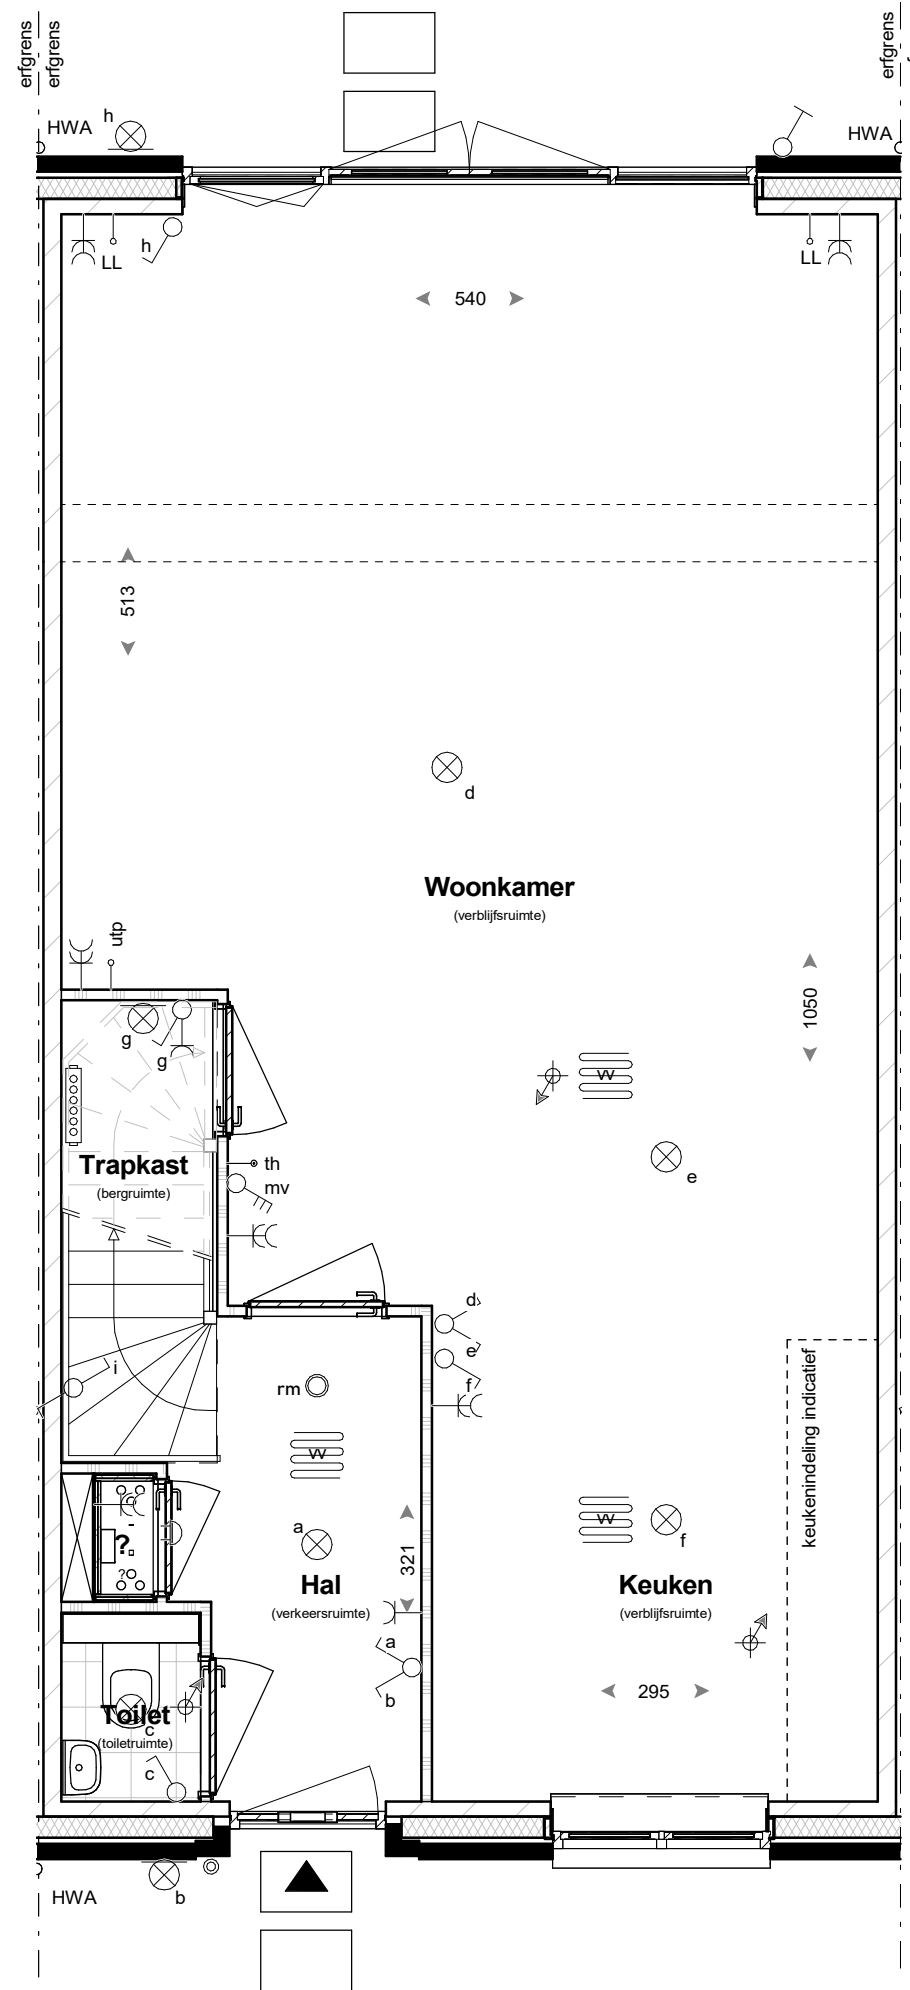

Begane grond

Optie A2
uitbreiding woonkamer over volle breedte,
2400mm
Optie A568
dubbelle tuindeuren