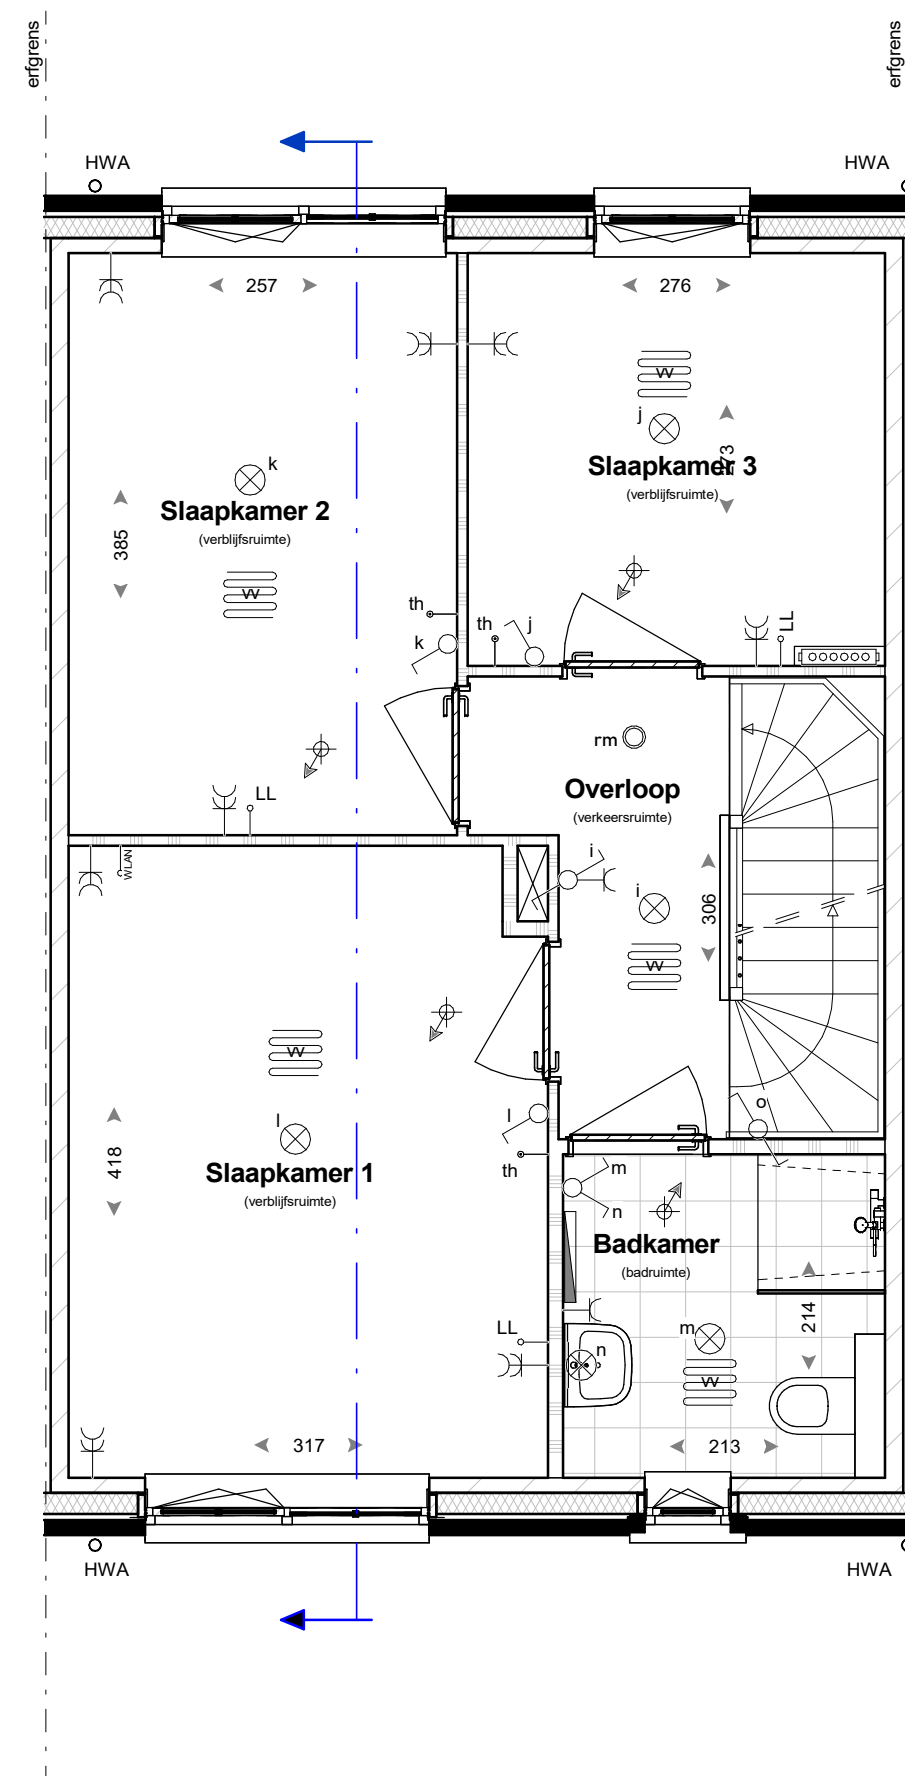

Eerste verdieping