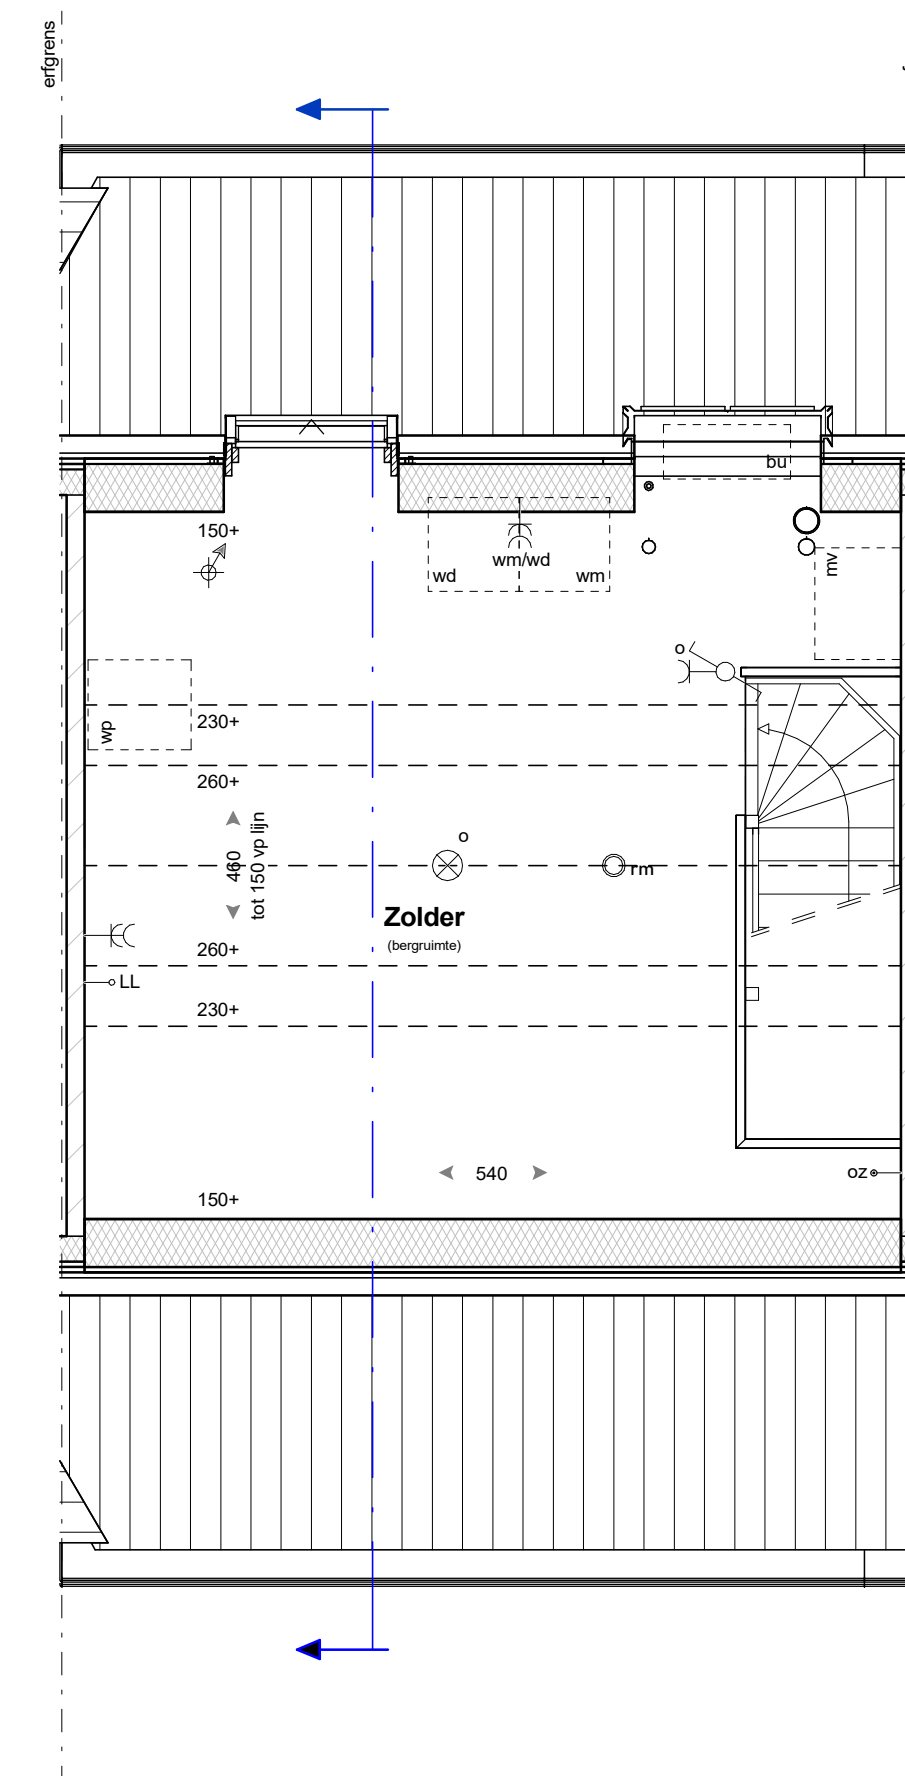

Tweede verdieping