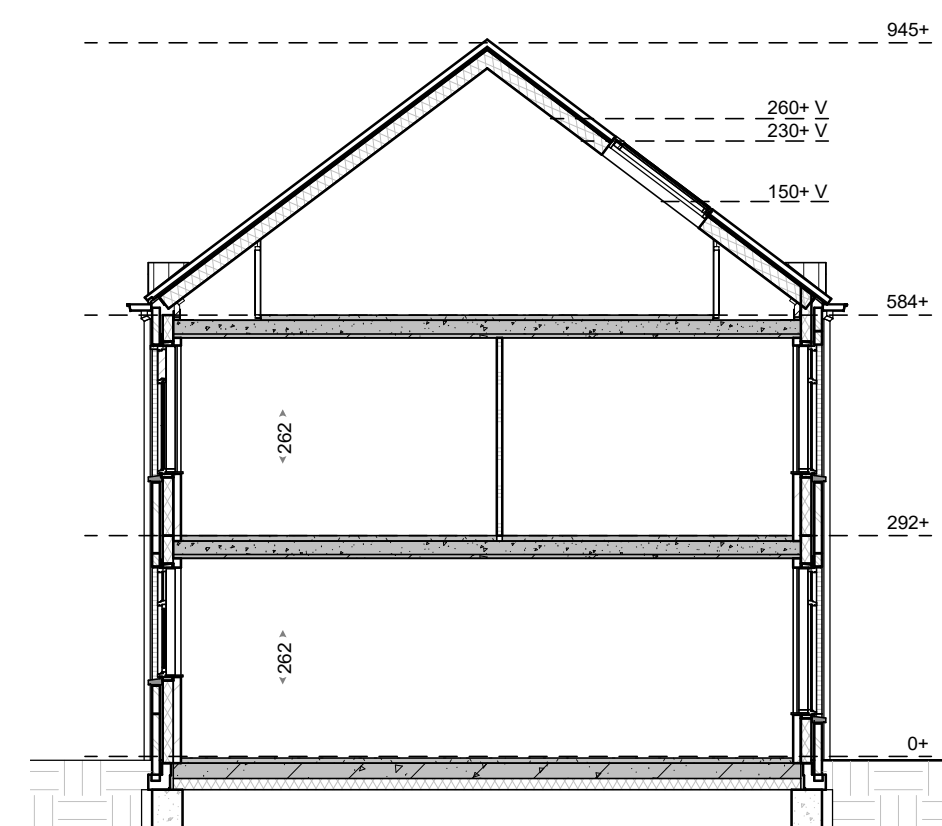

Doorsnede

Materialisatie exterieur

Bouwdeel	Materiaal	Kleur
gevel	metseiwerk, wild verband vv. KEMwerk	witgrijs KEIM 9555
gevel plint	metseiwerk, wild verband voegwerk (terug liggend)	KEIM 9555 donkerbruin voeg antraciet Beamix 2745
dakbedekking - hellend	keramische dakpan	Leikleur mat engobe
buitenkozijnen: draaiende delen: voordeur: garagedeur:	hardhout hardhout gespleetende deur stalen kanteledeur	zuiverwit (RAL9010) zuiverwit (RAL9010) bruingsrijs (RAL7030) bruingsrijs (RAL7030)
raamdorpels	prefab betondorpel	witgrijs
goten	zink	natuur
hemelwaterafvoeren	zink	natuur
afdekcapen	zink	natuur
inbouwsteen Vleermuizen	prefab beton	natuur grijs

RENVOOI

baksteen	enkeelpolige schakelaar	ansluitpunt thermostaat
luchtpouw	wisselschakelaar	ansluitpunt loos
isolatie	serieschakelaar	ansluitpunt Wireless LAN
kaakzandsteen	bedieningschakelaar mechanische ventilatie	ansluitpunt utp installatie
scheidingswand	rm rookmelder	ansluitpunt omvormer PV-panelen
wandtegels	plafondlichtpunt	ansluitpunt wasmachine
voertegels (indicatief)	wandlichtpunt	ansluitpunt wasdroger
indicatieve opstelplaats keuken	enkele wandcontactdoos geaard	toevoerpunt mechanische ventilatie
mv opstelplaats mechanische ventilatie	dubbele wandcontactdoos geaard	afvoerpunt mechanische ventilatie
mp opstelplaats warmtepomp	bel	ventilatiekanaal
rm/wd opstelplaats wasmachine/wasdroger	verdelers verarming (indicatief) (met en zonder omkassing)	HWA hemelwaterafvoer
	ruimte v.v. vloerverwarming	afschotrichting hemelwater
	bu opstelplaats buitenunit warmtepomp	buitenkraan
		radiator