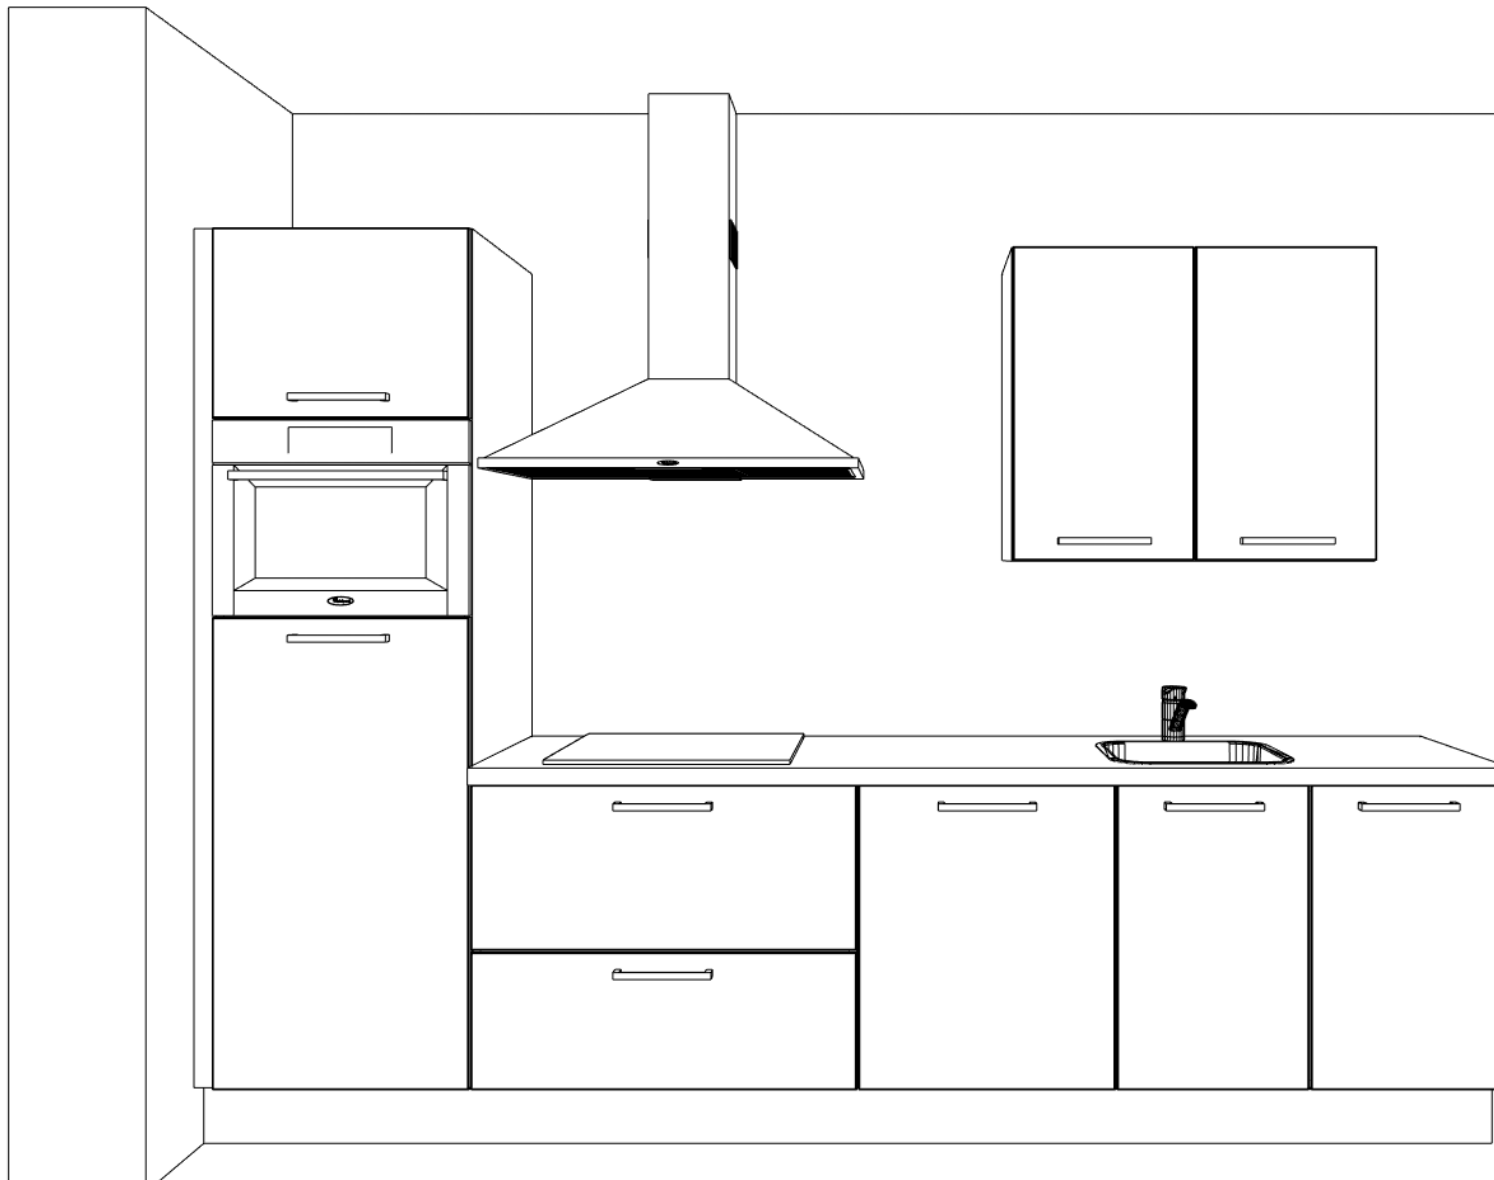

Afleveradres:  
Rechte opstelling  
3158 - 18 woningen De Hoge Regt  
Beek en Donk

**Keukenmeubelen**

**Uitvoering: A, Häcker Concept130 Uno**

no	code	artikel omschrijving	hg	br	eenh.	bedrag
		Keuken verkrijgbaar in diverse kleuren. Keuze uit een grote diversiteit aan grepen en knoppen. Lades en deuren zijn voorzien van 'soft-close' waardoor deze geruisloos sluiten.				
1	HL10201	A Hoog passtuk Afmetingen: 100 x 2013 x 560 mm	201.3	10	1	
2	HGA6020139	A Hoge kast t.b.v. integreerbare koelkast en inbouwapparaat	L 201.3	60	1	
3	UK907152	A Kookplaatkast met 2 uittrekladen en 1 binnenlade	71.5	90	1	
.1	BU9056	A Bestekindeling			1	
4	DM607107	A Front t.b.v. volledig geïntegreerde vaatwasmachine	71.1	59.6	1	
5	US907103	A Spoelkast met deuren	71.5	90	1	
6	SO1.15	A Plint t.b.v. complete opstelling volgens tekening Afmetingen: 10 x 150 x 16 mm	15	1	1	
7	O907801	A Bovenkast met 2 legplanken	78	90	1	
		<b>Werkblad(en):</b> Motivo spaanplaat werkblad 40 mm. Afwerking voorzijde dubbel gerond Kleur: naar keuze uit programma leverancier. Uitsparingen: in het werk te maken				

Beeld; kavel 12, 14, 15, 17, 18  
 SP-Beeld; kavel 13, 16

Klant: 18 woningen De Hoge Regt Oost fase 1 Beek en Donk  
 Ontwerp: Rechte opstelling  
 Verkoper: Nuva Keukens  
 Datum: 3/6/22

Beeldvullend

DEZE TEKENING IS NIET BINDEND