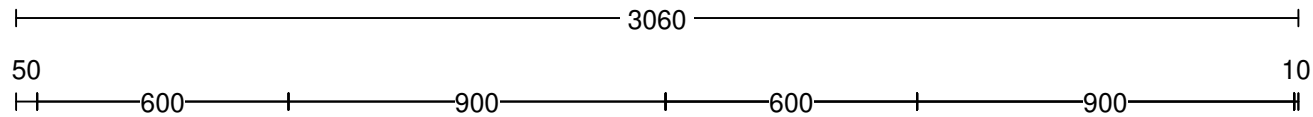

Code	Merk	Artikel omschrijving	Kl*	Aant	Bedrag
1010281246	Franke	QAX 610 - Quadrant - enkele spoelbak, RVS	Rvs	1	

Montage

No.	Code	Omschrijving	Aant.	Bedrag
1	MON 1	Montage van de keuken.	3.1	
2	AANSL	Aansluiten van complete keuken en/of keukenonderdelen	1	

Totaal inclusief montage:	€	3.540,00 +
B.T.W. 21 %:	€	743,40 +

Totaal te betalen (inclusief montage):	€	4.283,40

Leveringsvoorwaarden: Op alle offertes en koopovereenkomsten zijn de CBW-erkend voorwaarden voor woonwinkels van toepassing.

Privacy Policy: Wij verklaren ons te houden aan de privacy regels zoals vastgelegd in de AVG. De volledige tekst van onze privacy policy kunt u lezen op onze website: www.nuvakeukens.nl

Beeld; kavel 12, 14, 15, 17, 18
SP-Beeld; kavel 13, 16

Klant: 18 woningen De Hoge Regt Oost fase 1 Beek en Donk
Ontwerp: Rechte opstelling
Verkoper: Nuva Keukens
Datum: 3/6/22

Beeldvullend

DEZE TEKENING IS NIET BINDEND