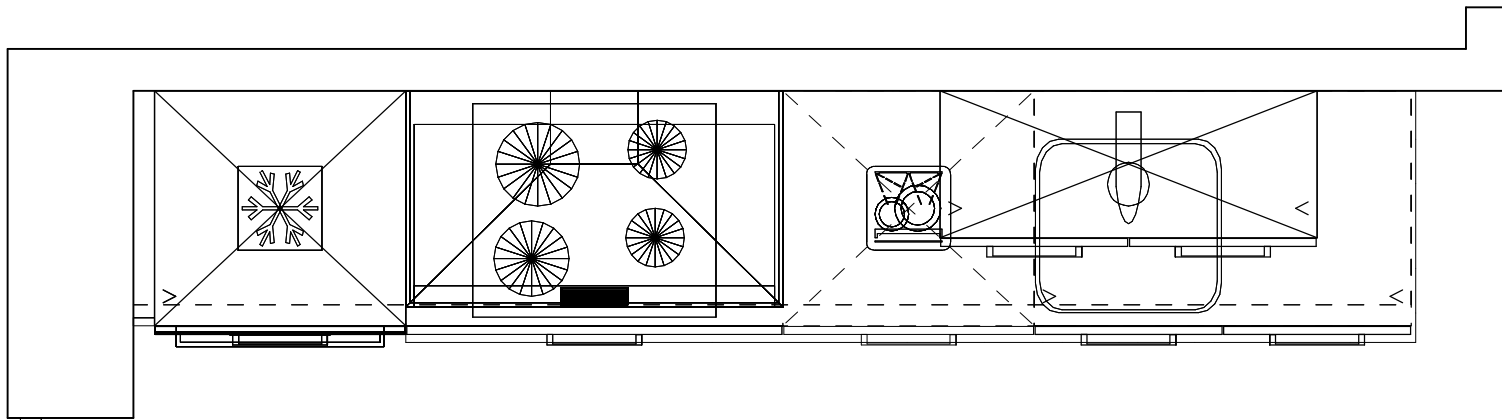

Code	Merk	Artikel omschrijving	Kl*	Aant	Bedrag
1010281246	Franke	QAX 610 - Quadrant - enkele spoelbak, RVS	Rvs	1	

Montage

No.	Code	Omschrijving	Aant.	Bedrag
1	MON 1	Montage van de keuken.	3.1	
2	AANSL	Aansluiten van complete keuken en/of keukenonderdelen	1	

Totaal inclusief montage:	€	3.540,00 +
B.T.W. 21 %:	€	743,40 +

Totaal te betalen (inclusief montage):	€	4.283,40

Leveringsvoorwaarden: Op alle offertes en koopovereenkomsten zijn de CBW-erkend voorwaarden voor woonwinkels van toepassing.

Privacy Policy: Wij verklaren ons te houden aan de privacy regels zoals vastgelegd in de AVG. De volledige tekst van onze privacy policy kunt u lezen op onze website: www.nuvakeukens.nl

Beeld; kavel 12, 14, 15, 17, 18
SP-Beeld; kavel 13, 16

Klant: 18 woningen De Hoge Regt Oost fase 1 Beek en Donk
Ontwerp: Rechte opstelling
Verkoper: Nuva Keukens
Datum: 3/6/22

Beeldvullend

DEZE TEKENING IS NIET BINDEND