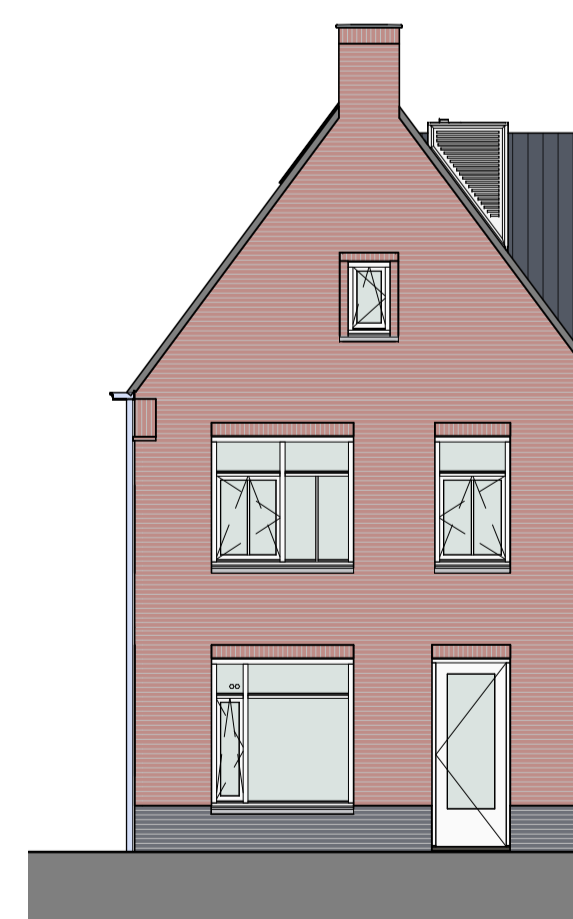

Begane grond

Eerste verdieping

Tweede verdieping

Doorsnede

Voorgevel

Rechterzijgevel

Achtergevel

Materialisatie exterieur

Bouwdeel	Materiaal	Kleur
gevel	metserwerk, wild verband voegwerk (lerug liggend)	roodbruin genuanceerd voeg donkergrijs Beamix 2774
gevel plint	metserwerk, wild verband voegwerk (lerug liggend)	donkerbruin voeg antraciet Beamix 2745
dakbedekking - hellend	keramische dakpan	Lekkleur mat engobe
buitenkozijnen: draaiende delen: voordeur: garagedeur:	hardhout hardhout geïsoleerde deur stalen kanteldeur	zuiverwit (RAL9010) zuiverwit (RAL9010) bruingrijs (RAL7030) bruingrijs (RAL7030)
raamdorpels	prefab betondorpel	witgrijs
galen hemelwaterafvoeren afdekkappen	zink zink zink	natuur natuur natuur
inbouwsteen Vleermuizen	prefab beton	natuur grijs