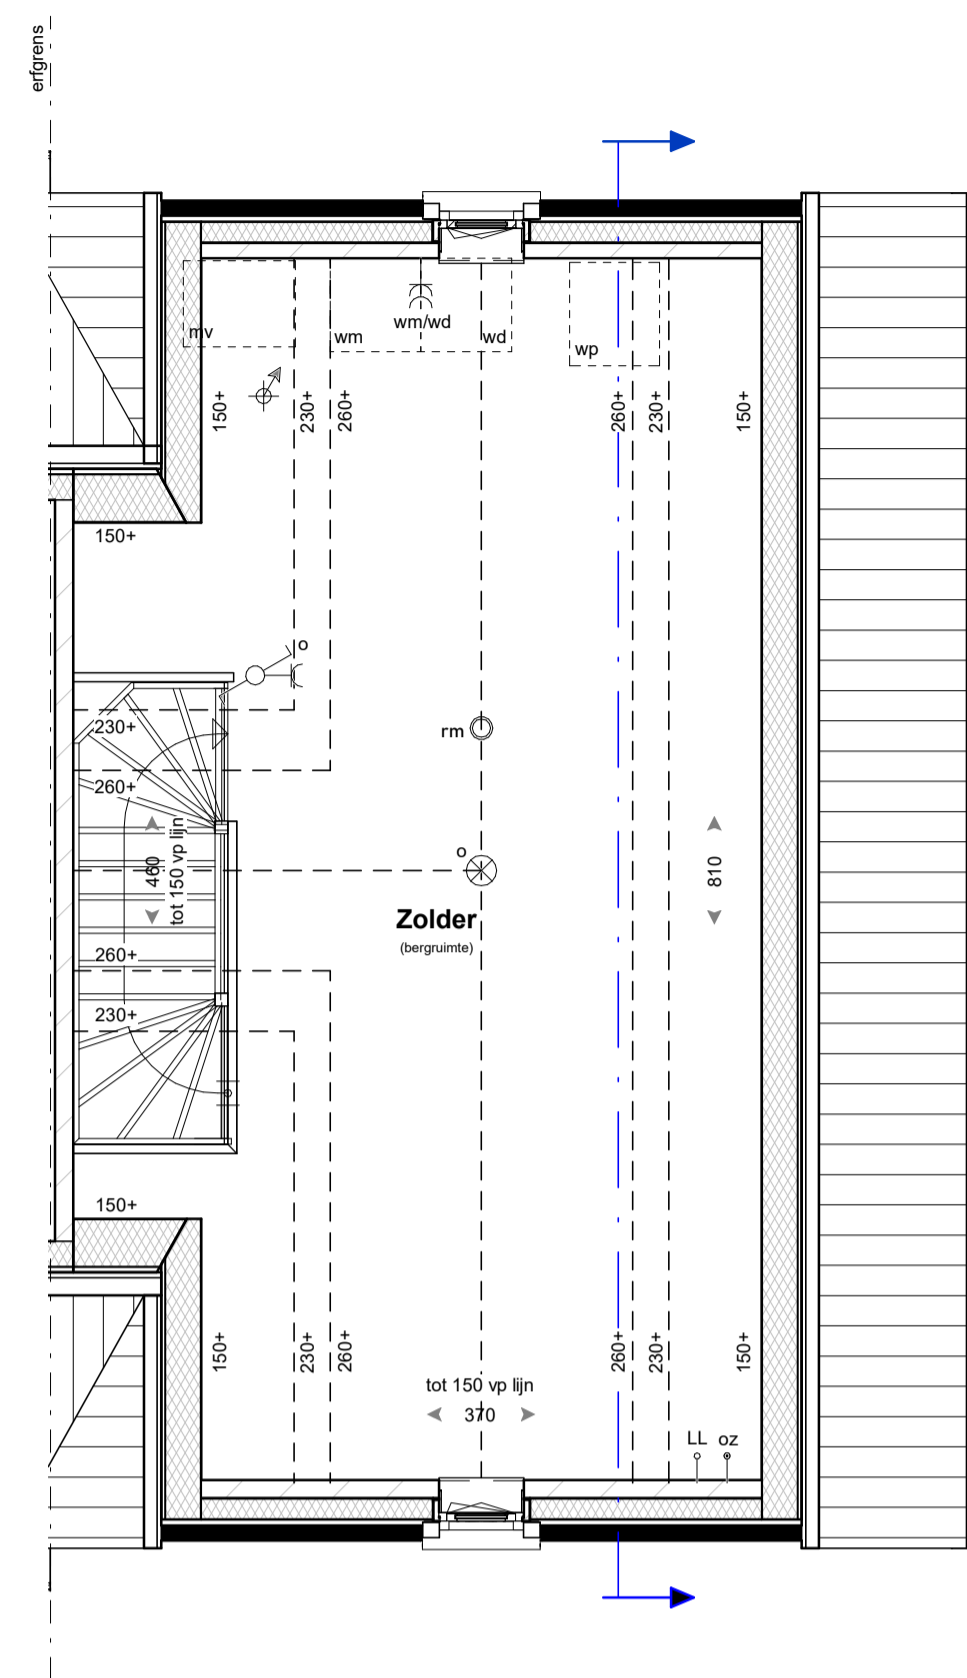

Begane grond

Eerste verdieping

Tweede verdieping

Doorsnede

Voorgevel

Rechterzijgevel

Achtergevel

Materialisatie exterieur

- kleine wijzigingen voorbehouden
- aan de maatvoering kunnen geen rechten worden ontleend
- maatvoering betreft circa maten en is aangegeven in centimeter
- elektra aansluitingen, keukenopstelling, ventilatiepunten en rookmelders zijn indicatief aangegeven
- het is mogelijk dat niet alle symbolen van toepassing zijn op uw woningtype
- maatvoering bij hellende daken tot 150 cm lijn (hoogte)