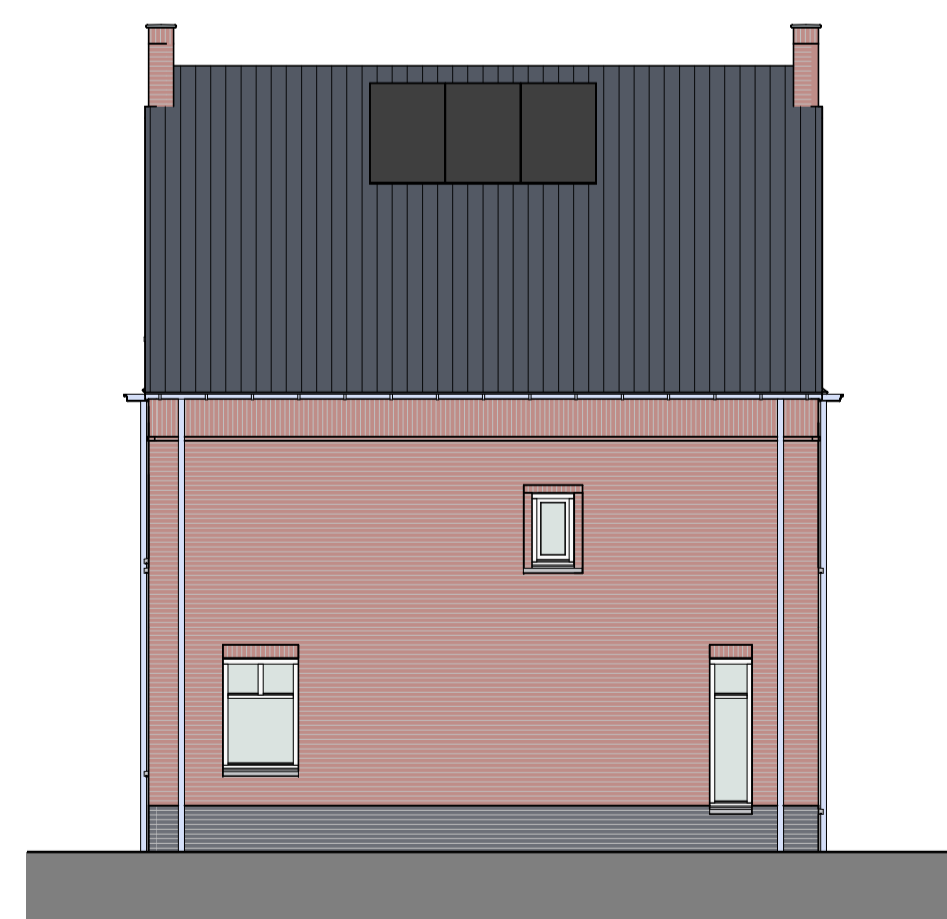

Begane grond

Eerste verdieping

Tweede verdieping

Doorsnede

Voorgevel

Rechterzijgevel

Achtergevel

Materialisatie exterieur

Bouwdeel	Materiaal	Kleur
gevel	metserwerk, wild verband voegwerk (lerug liggend)	roodbruin genuanceerd voeg donkergrijs Beamix 2774
gevel plint	metserwerk, wild verband voegwerk (lerug liggend)	donkerbruin voeg antraciet Beamix 2745
dakbedekking - hellend	keramische dakpan	Lekkleur mat engobe
buitenkozijnen: draaiende delen: voordeur: garagedeur:	hardhout hardhout geïsoleerde deur stalen kanteldeur	zuiverwit (RAL9010) zuiverwit (RAL9010) bruingrijs (RAL7030) bruingrijs (RAL7030)
raamdorpels	prefab betondorpel	witgrijs
galen hemelwaterafvoeren afdekkappen	zink zink zink	natuur natuur natuur
inbouwsteen Vleermuizen	prefab beton	natuur grijs