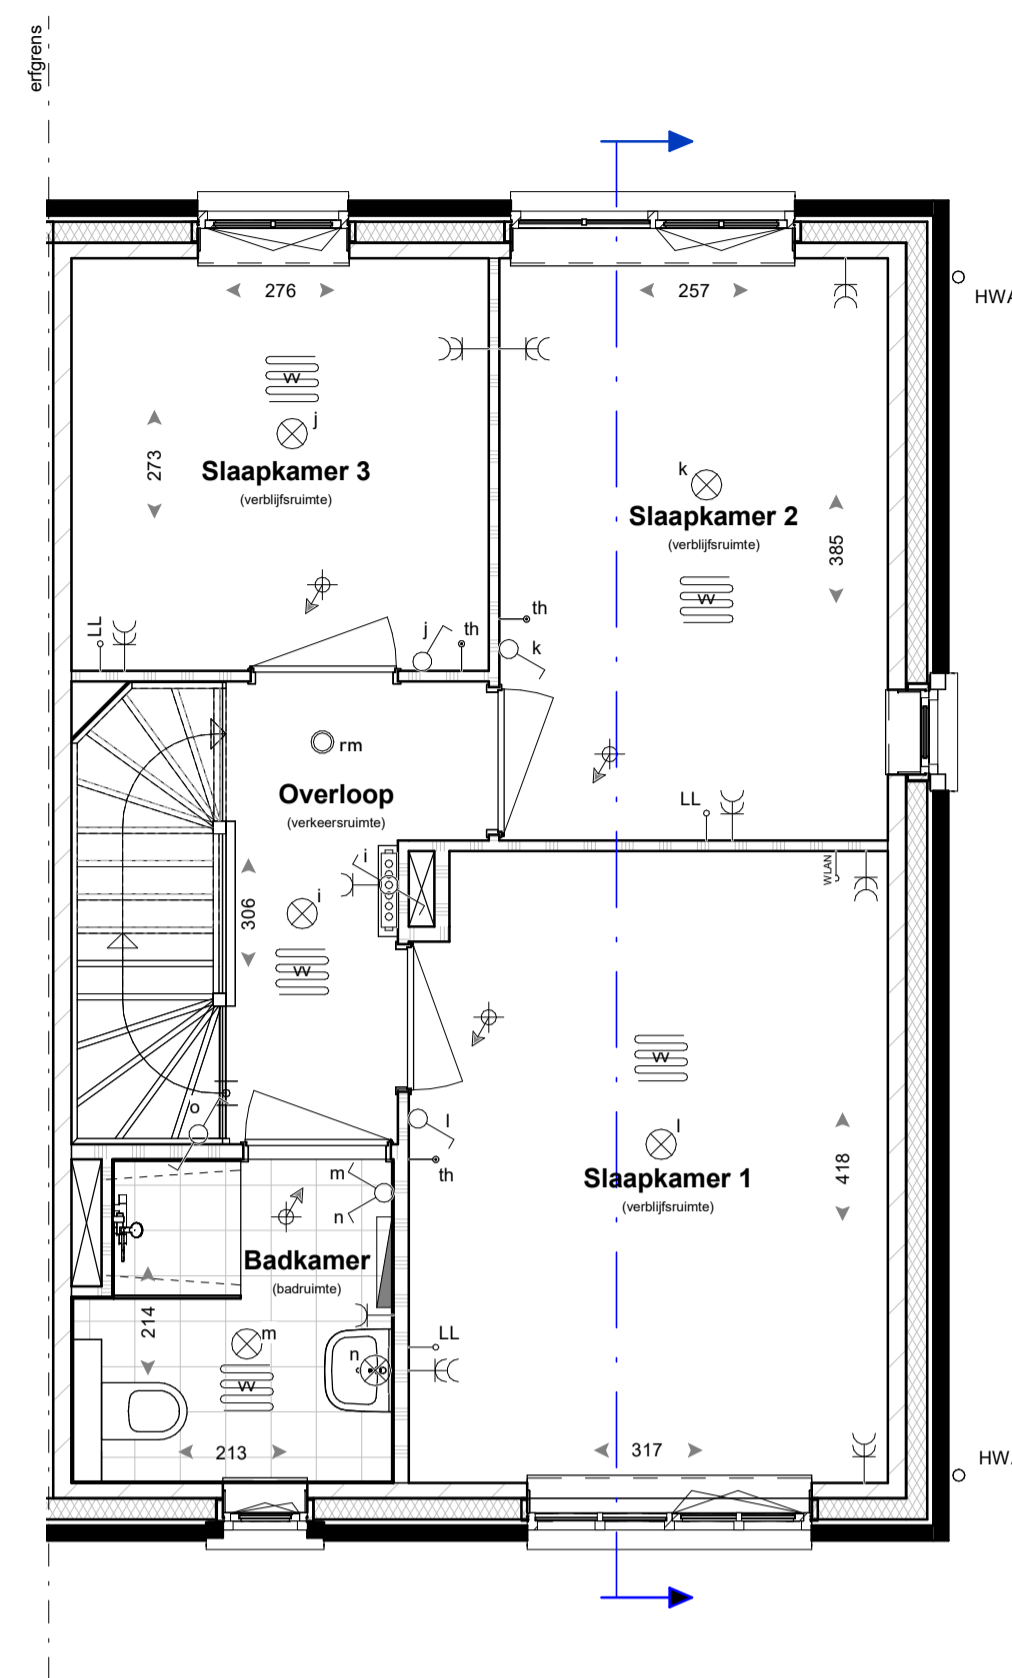

Begane grond

Eerste verdieping

Tweede verdieping

Doorsnede

Voorgevel

Rechterzijgevel

Achtergevel

Materialisatie exterieur

- kleine wijzigingen voorbehouden
- aan de maatvoering kunnen geen rechten worden ontleend
- maatvoering betreft circa maten en is aangegeven in centimeter
- elektra aansluitingen, keukenopstelling, ventilatiepunten en rookmelders zijn indicatief aangegeven
- het is mogelijk dat niet alle symbolen van toepassing zijn op uw woningtype
- maatvoering bij hellende daken tot 150 cm lijn (hoogte)