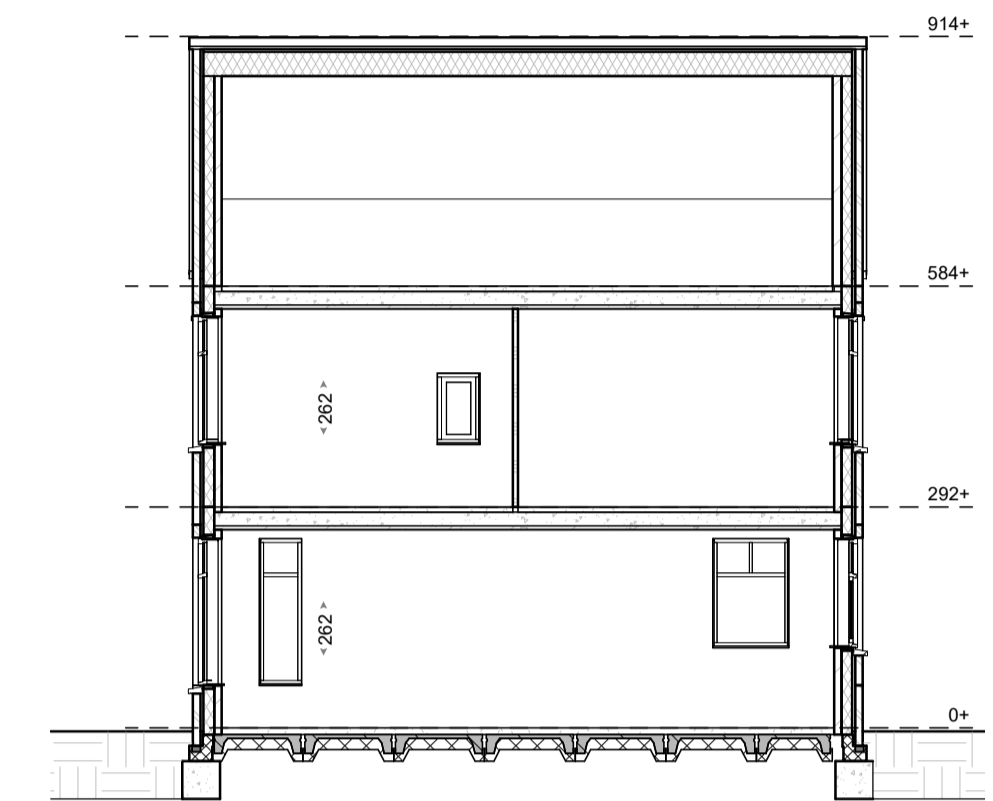

Begane grond

Eerste verdieping

Tweede verdieping

Doorsnede

Voorgevel

Rechterzijgevel

Achtergevel

Materialisatie exterieur

Bouwdeel	Materiaal	Kleur
gevel	metserwerk, wild verband voegwerk (lerug liggend)	roodbruin genuanceerd voeg donkergrijs Beamix 2774
gevel plint	metserwerk, wild verband voegwerk (lerug liggend)	donkerbruin voeg antraciet Beamix 2745
dakbedekking - hellend	keramische dakpan	Lekkleur mat engobe
buitenkozijnen: draaiende delen: voordeur: garagedeur:	hardhout hardhout geïsoleerde deur stalen kanteldeur	zuiverwit (RAL9010) zuiverwit (RAL9010) bruingrijs (RAL7030) bruingrijs (RAL7030)
raamdorpels	prefab betondorpel	witgrijs
galen hemelwaterafvoeren afdekkappen	zink zink zink	natuur natuur natuur
inbouwsteen Vleermuizen	prefab beton	natuur grijs