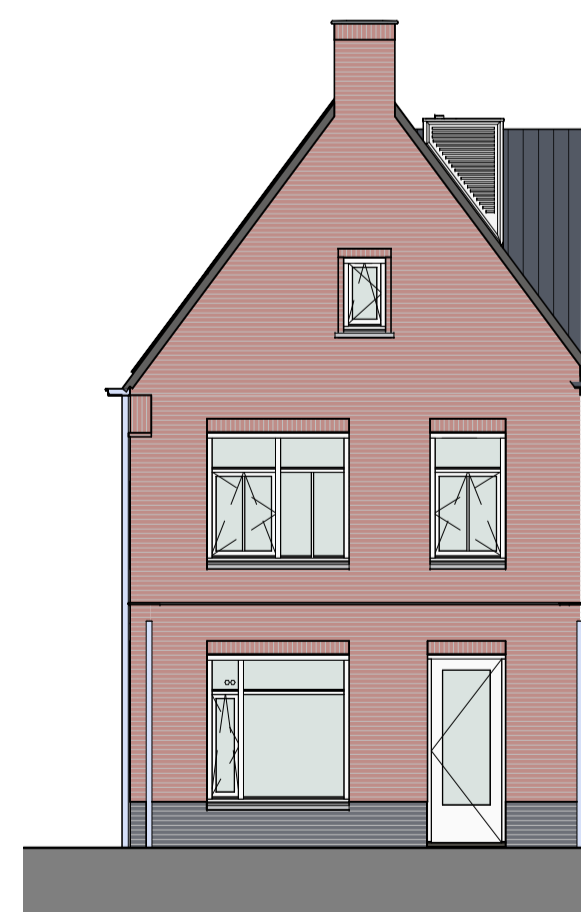

Achtergevel