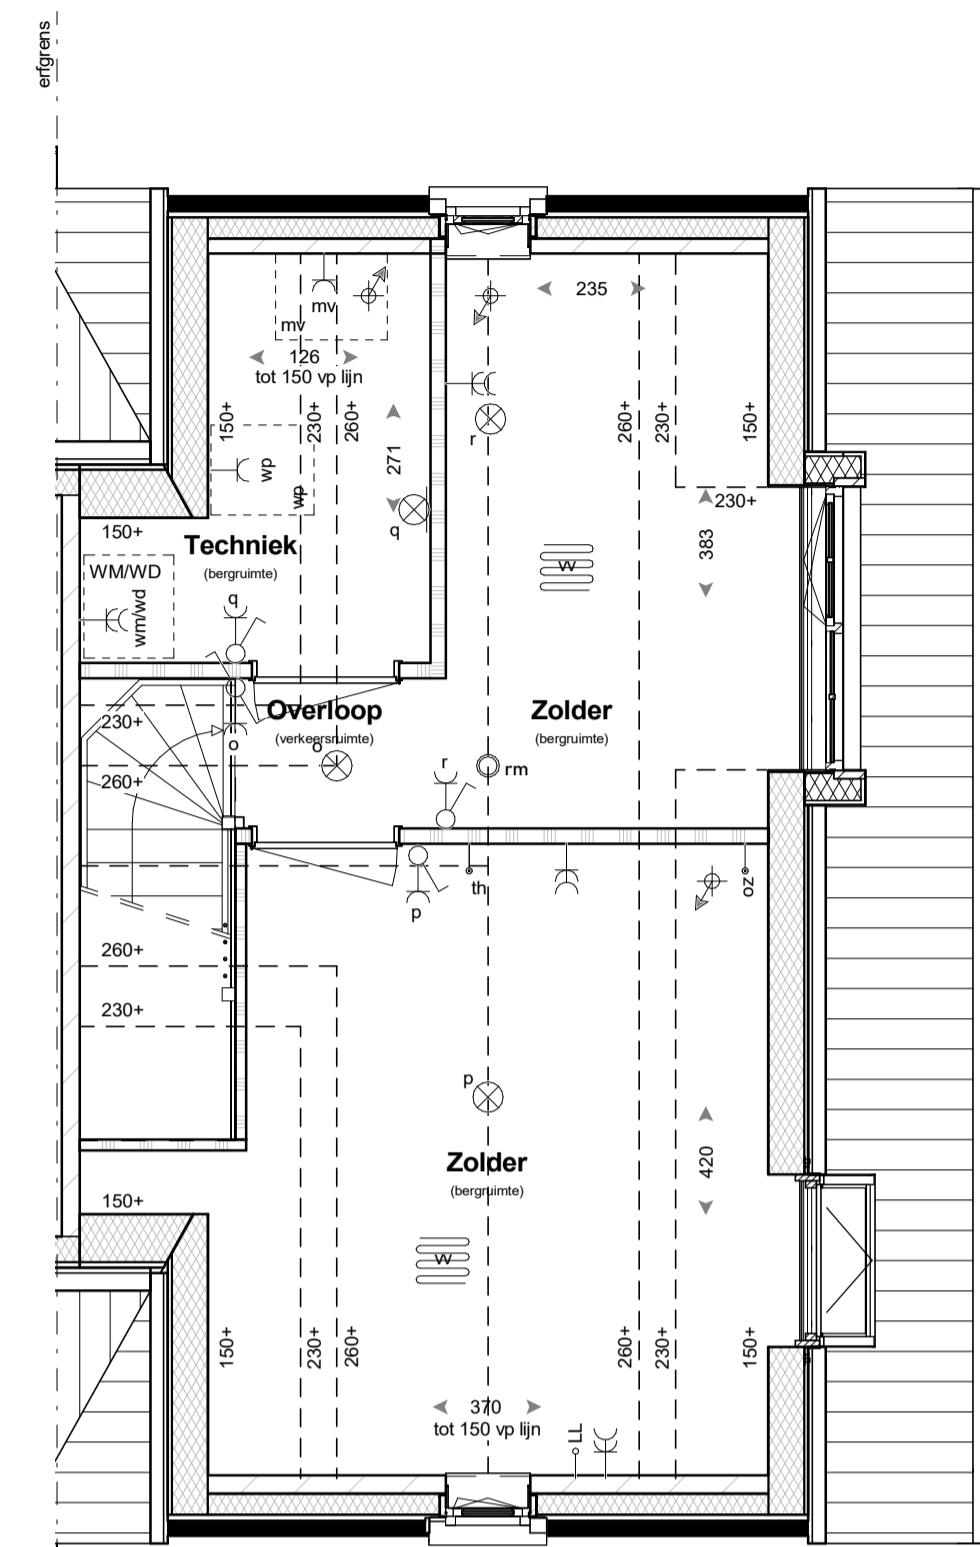

Tweede verdieping

Optie A11
zolder indeling

Optie A568
dakkapel (op rechtergevel)

Optie A10
dakraam

RENOVOI

	baksteen		enkelpolige schakelaar		aansluitpunt thermostaat
	luchtspoor		wisselschakelaar		aansluitpunt loos
	isolatie		serie-schakelaar		aansluitpunt Wireless LAN
	kalkzandsteen		bedieningsschakelaar		aansluitpunt utp installatie
	scheidingswand		mechanische ventilatie		aansluitpunt omvormer PV-panelen
	wandtegels		rookmelder		aansluitpunt wasmachine
	vloertegels (indicatief)		plafondlichtpunt		aansluitpunt wasdroger
	indicatieve opstelplaats keuken		wandlichtpunt		aansluitpunt wasdroger
	opstelplaats mechanische ventilatie		enkele wandcontactdoos geaard		toevoerpunt mechanische ventilatie
	opstelplaats warmtepomp		dubbele wandcontactdoos geaard		afvoerpunt mechanische ventilatie
	opstelplaats wasmachine/wasdroger		bedrukker		ventilatiekanaal
			verdelersysteem (indicatief) (met en zonder omkasting)		HWA
			ruimte v.v. vloerverwarming		afslotlichting hemelwater
			opstelplaats buitenunit warmtepomp		buitenkraan
			bui		radiator