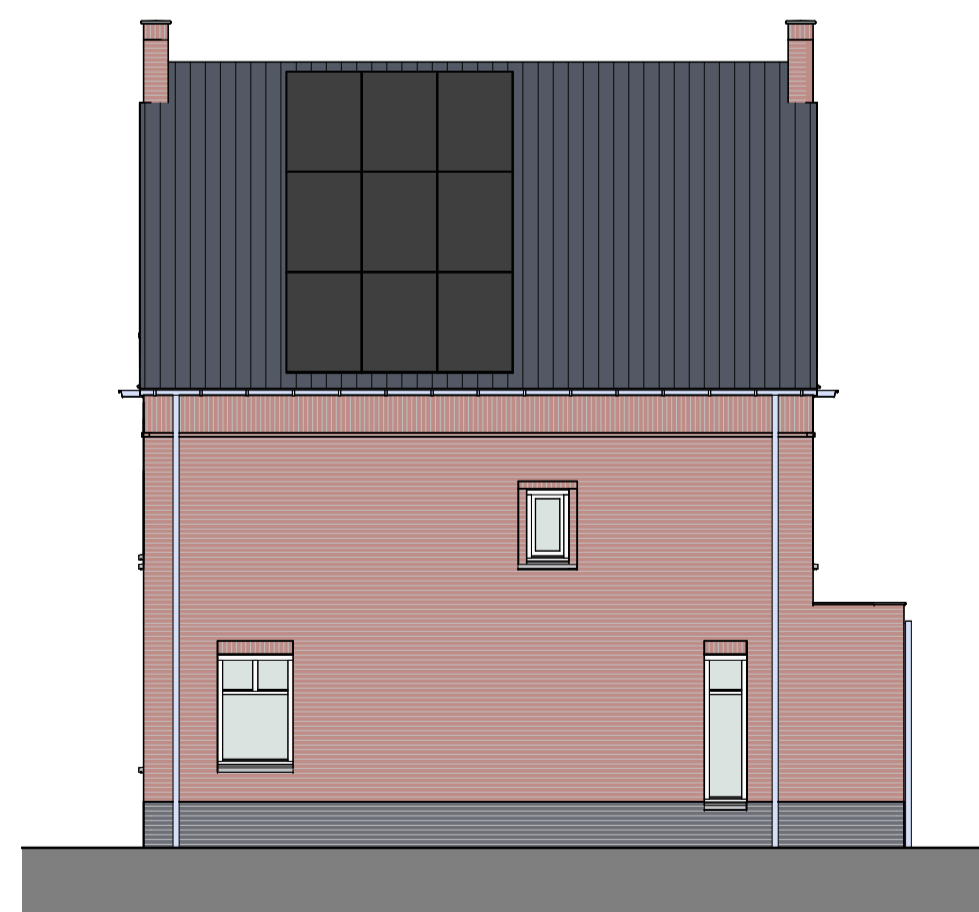

Rechtergevel

Optie A1
uitbreiding woonkamer over volle breedte,
1200mm

Optie A12
Extra PV-panelen: 6 stuks