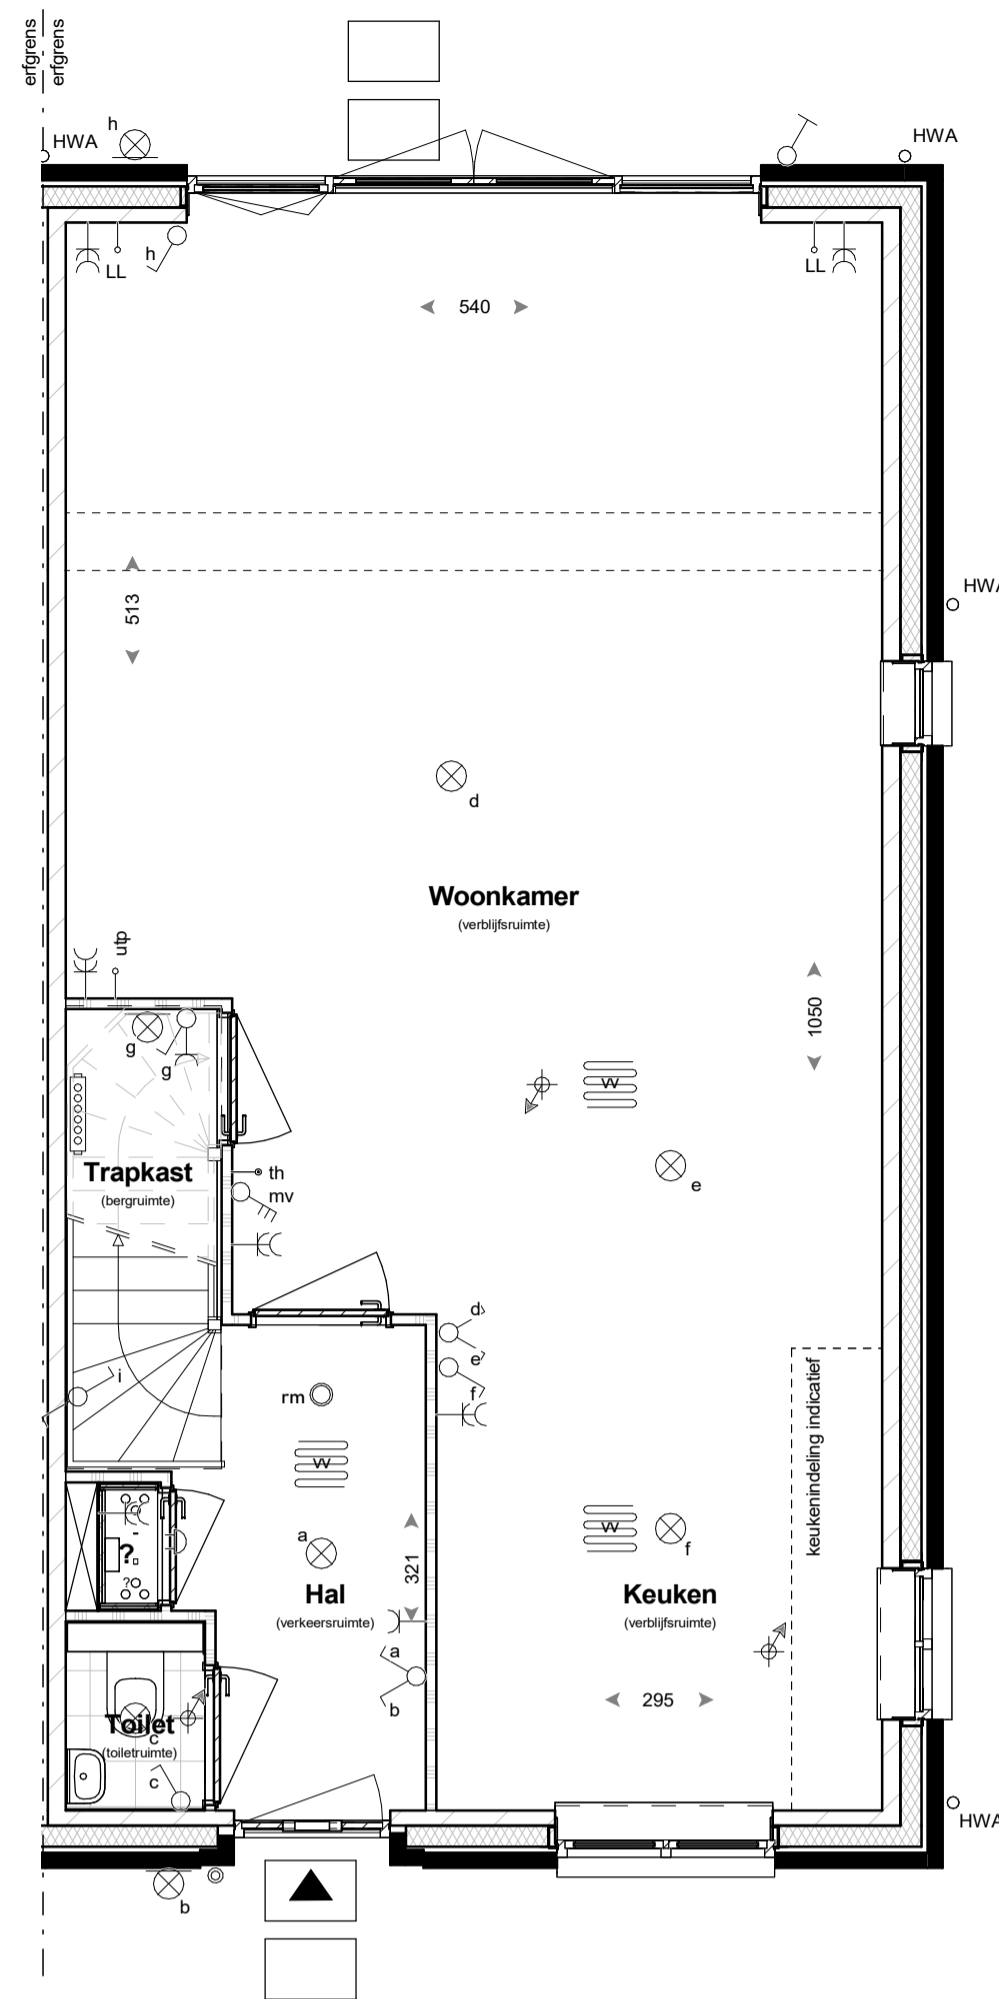

Begane grond

Optie A3
dubbele tuindeuren