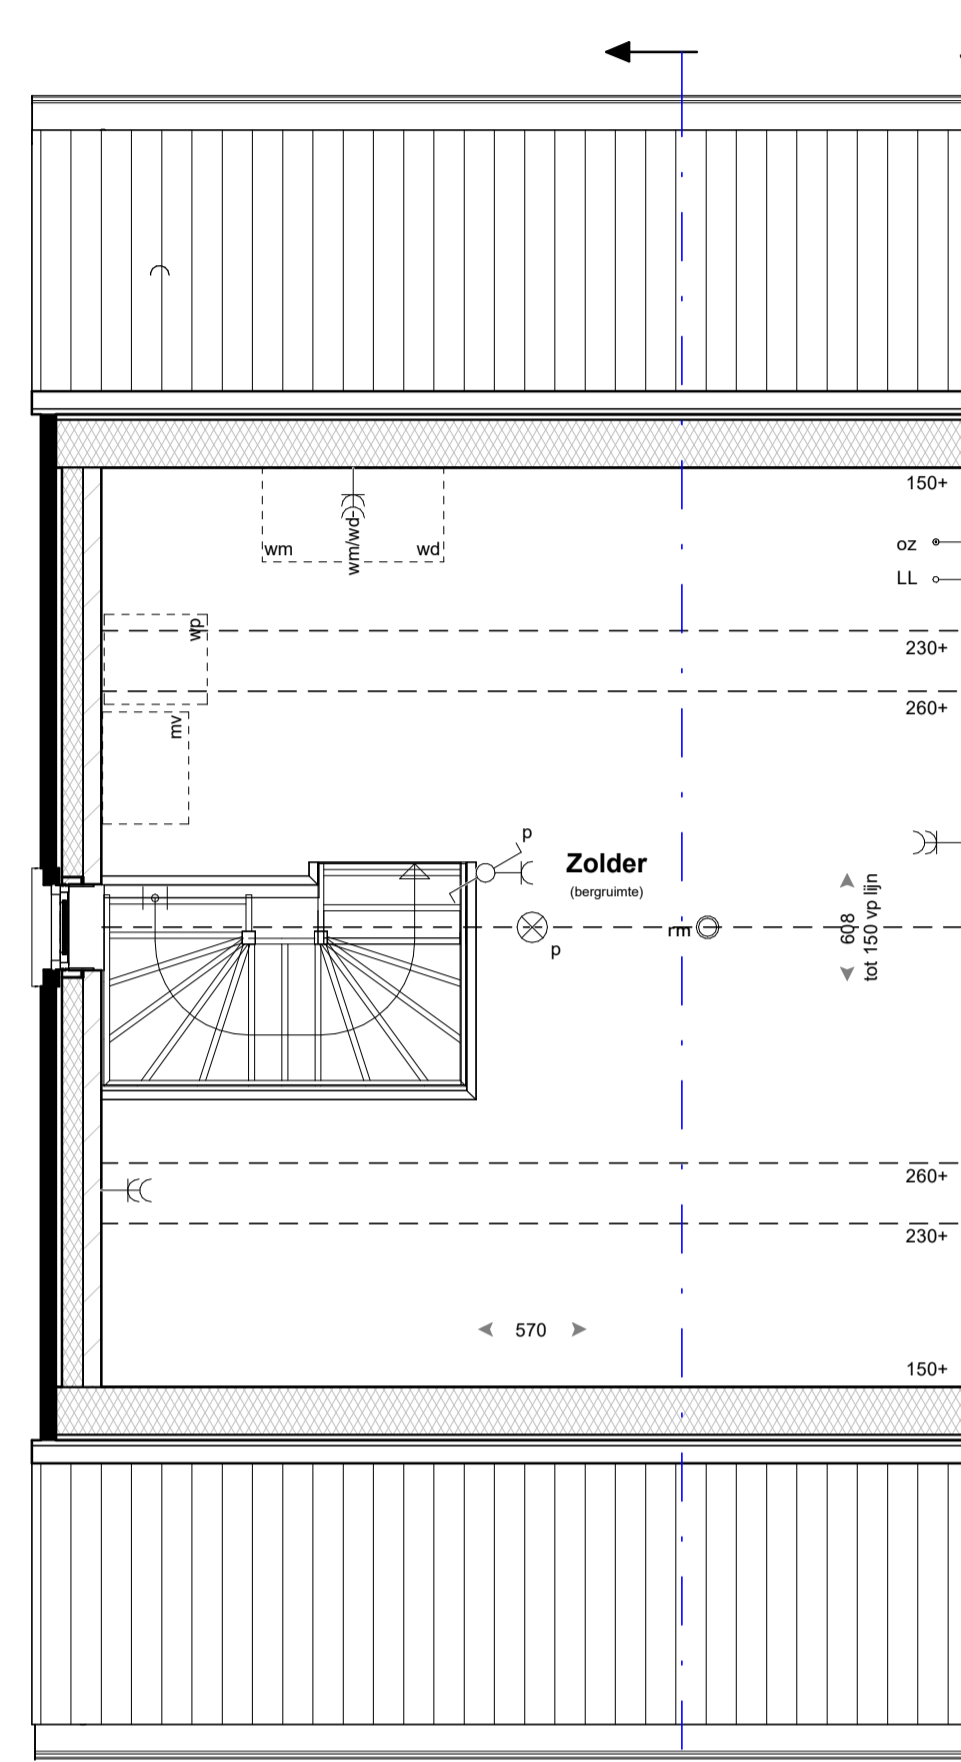

Tweede verdieping