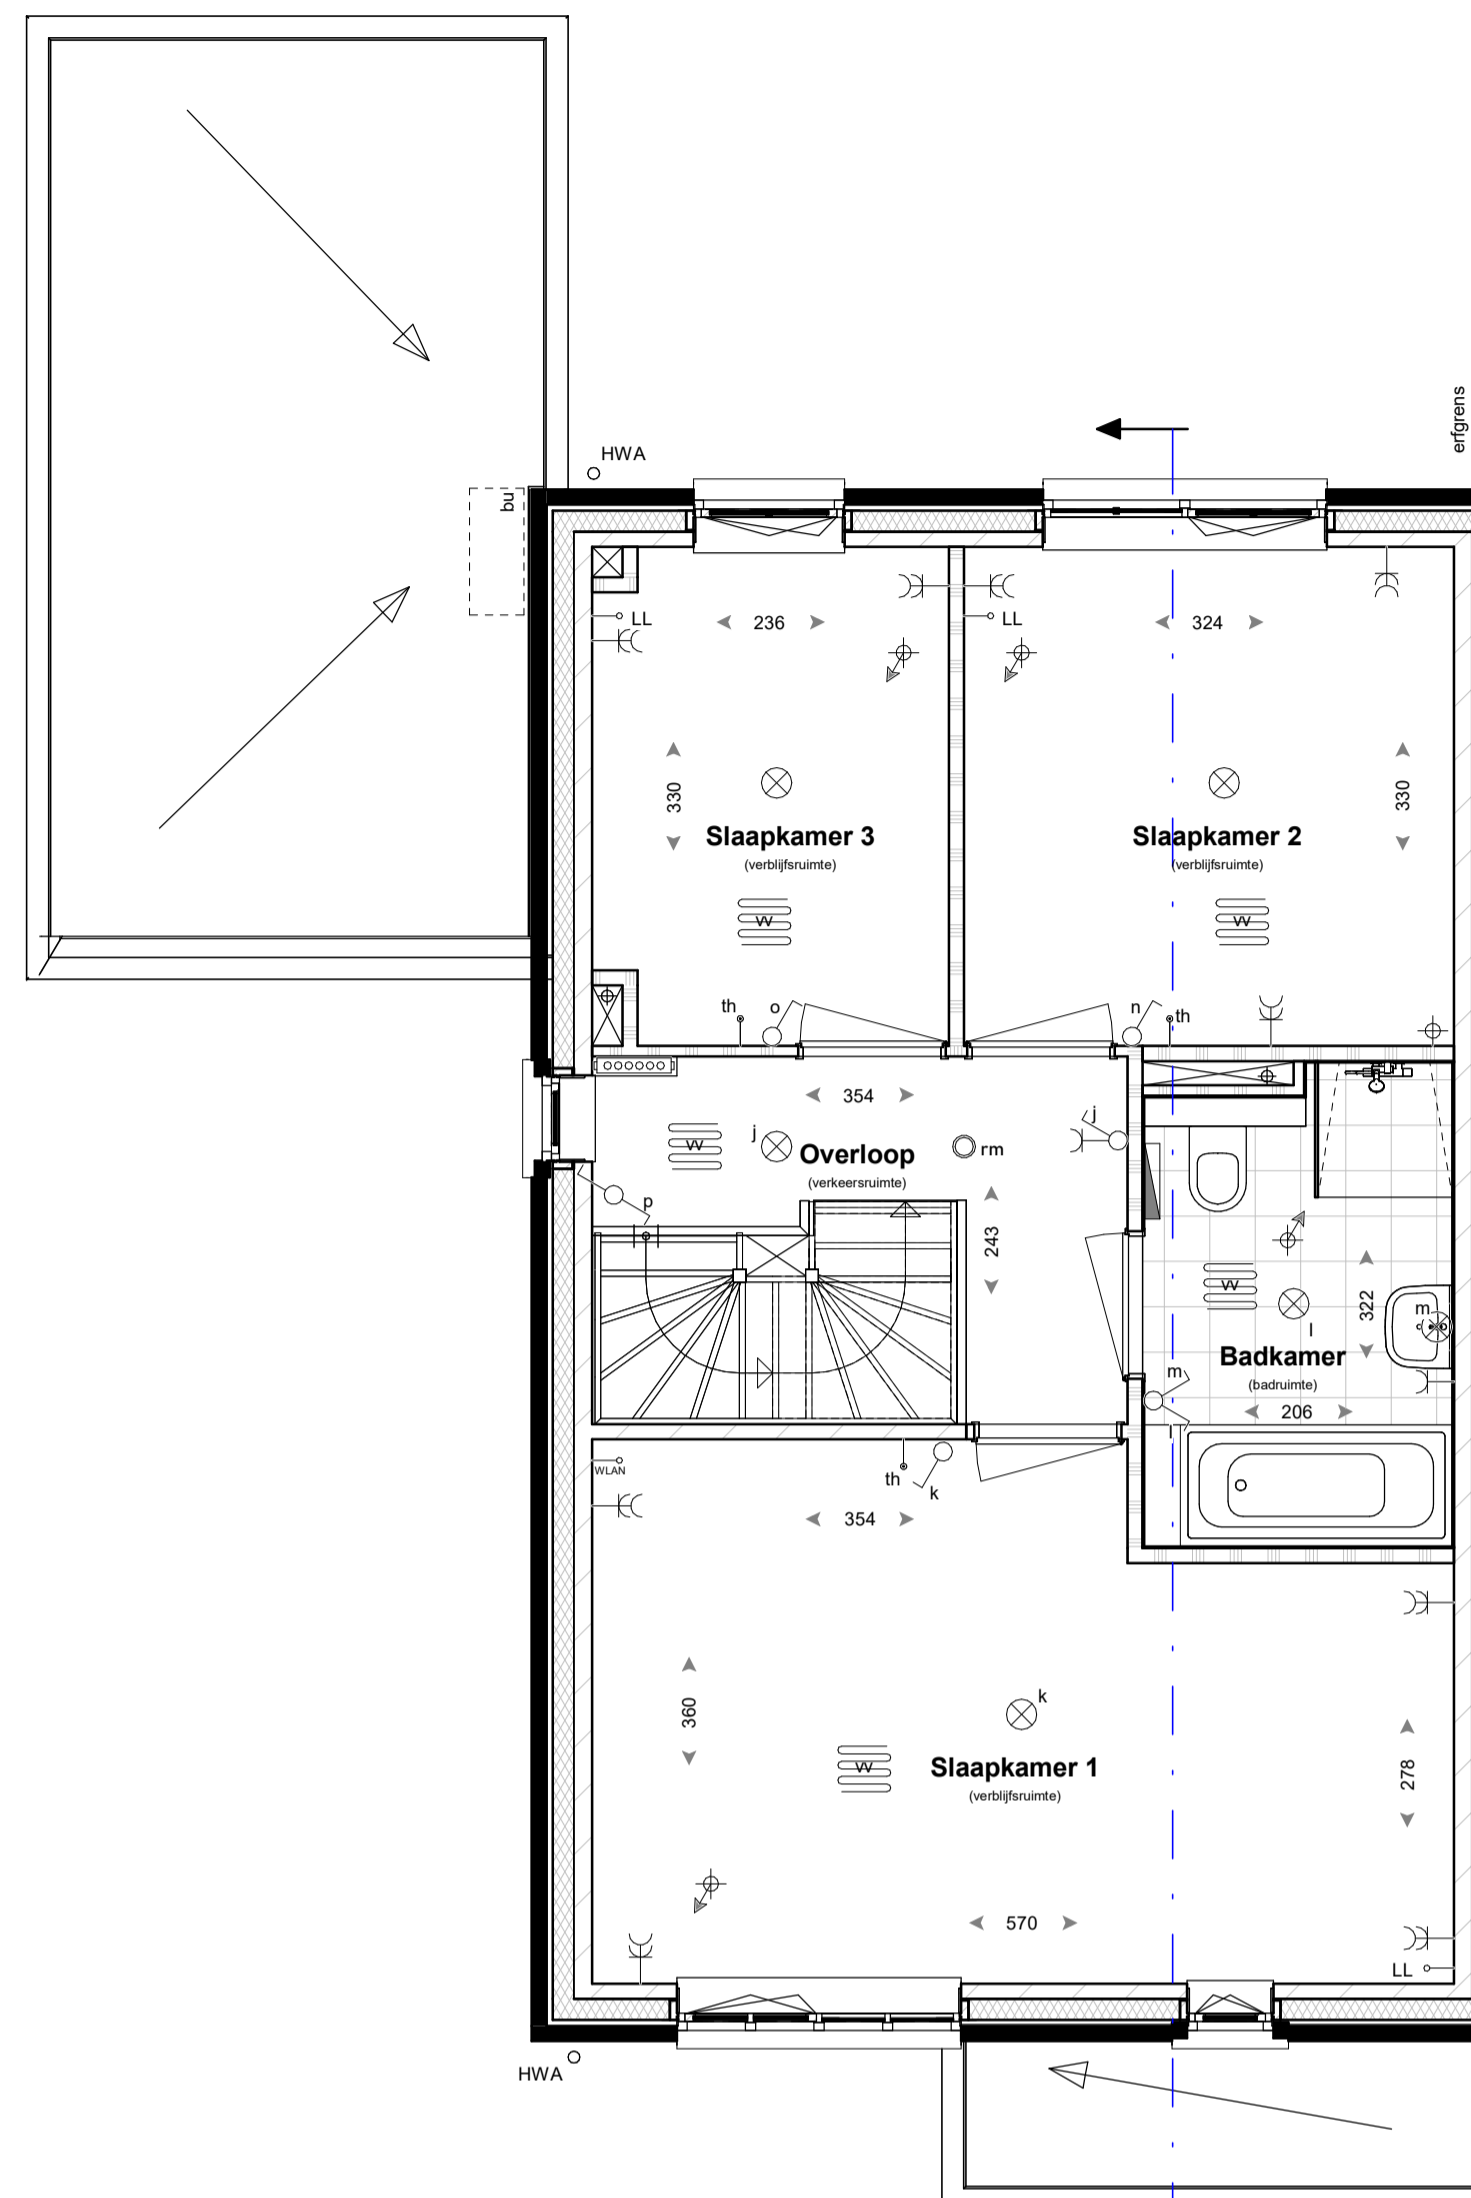

Eerste verdieping