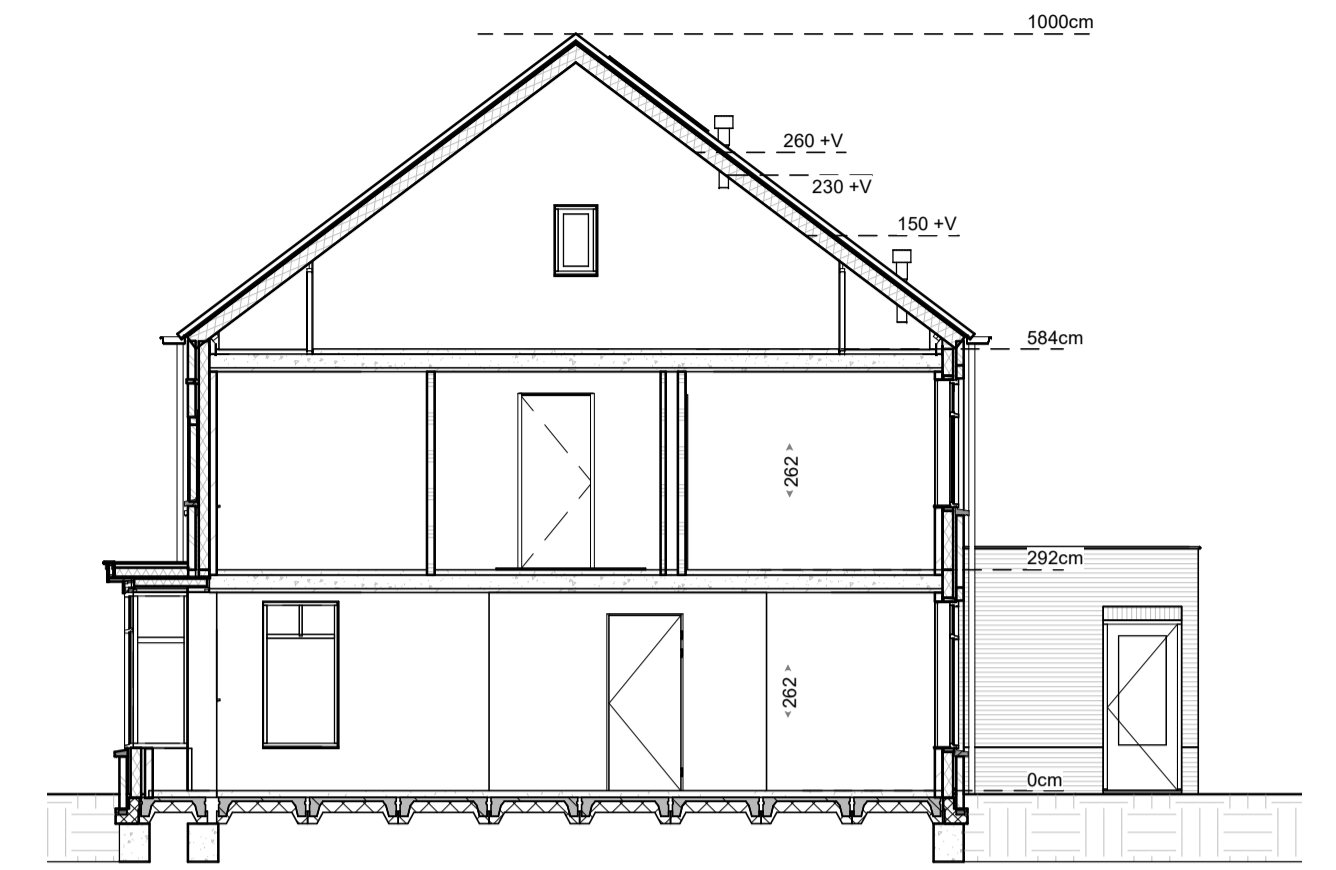

Doorsnede

RENVOOI

	baksteen		enkeplige schakelaar		HWA	hemelwaterafvoer
	luchtsponw isolatie		wisselschakelaar		afschotrichting hemelwater	
	kalkzandsteen		serieschakelaar		↕ th	aansluitpunt thermostaat
	scheidingswand		bedieningsschakelaar		↕ LL	aansluitpunt koos
	wandtegels		mechanische ventilatie		↕ W	aansluitpunt Wireless LAN
	vloertegels (indicatief)		rookmelder		↕ utp	aansluitpunt up installatie
	indicatieve opstelplaats keuken		plafondlichtpunt		↕ oz	aansluitpunt omvormer PV-panelen
	opstelplaats mechanische ventilatie		wandlichtpunt		↕ wm	aansluitpunt wasmachine
	mv		enkele wandcontactdoos		↕ wd	aansluitpunt wasdroger
	opstelplaats warmtepomp		dubbele wandcontactdoos		↕ p	toevoerpunt mechanische ventilatie
	wp		bel		↕ v	afvoerpunt mechanische ventilatie
	bu		verdelers verwarming (indicatief)		↕ v	ventilatiekoker
	opstelplaats warmtepomp buitenunit		ruimte v.v. vloerverwarming		↕ v	ventilatie toevoer dmv gevelrooster
	opstelplaats wasmachine/wasdroger		radiator		↕ v	ventilatie afvoer dmv dakpijp
	wmvw		buitenkraan		↕ 30min	brandwerendheid 30min