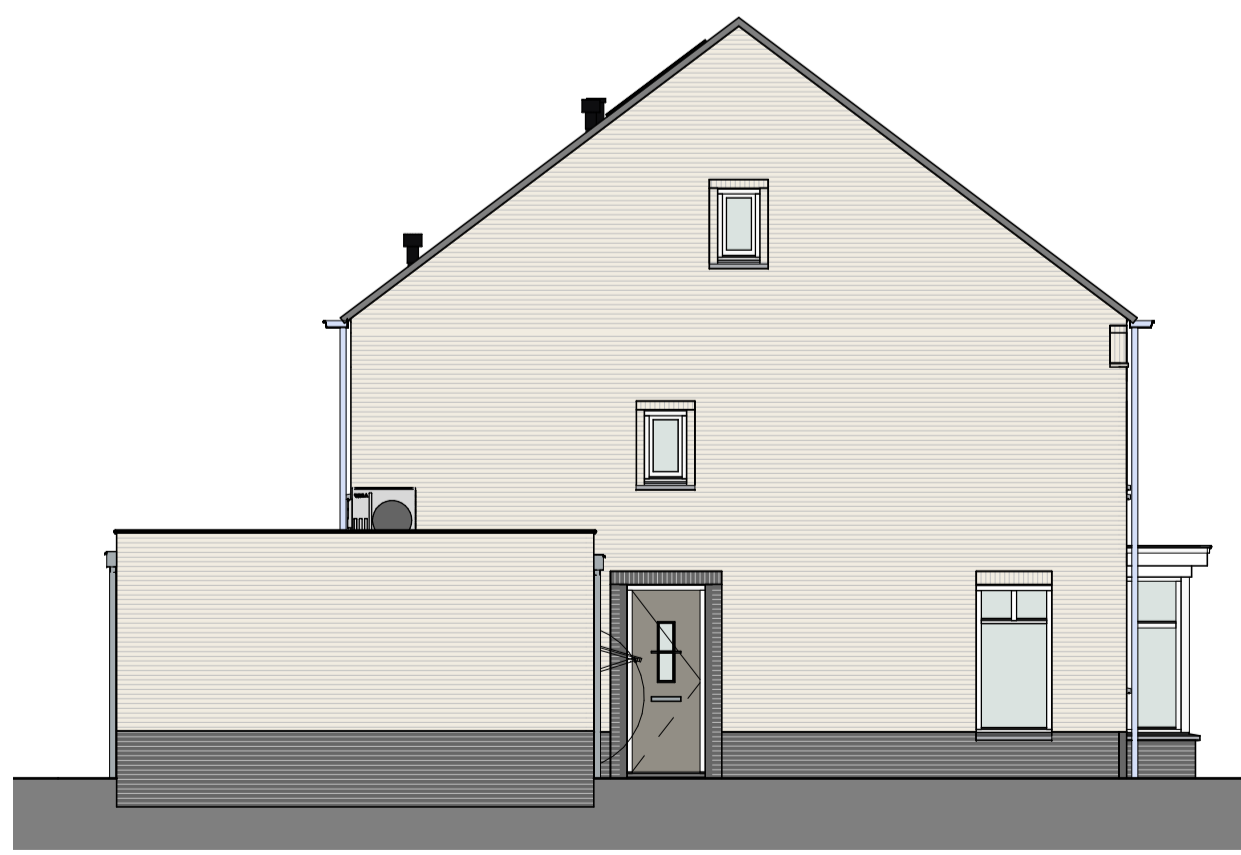

Linkergevel