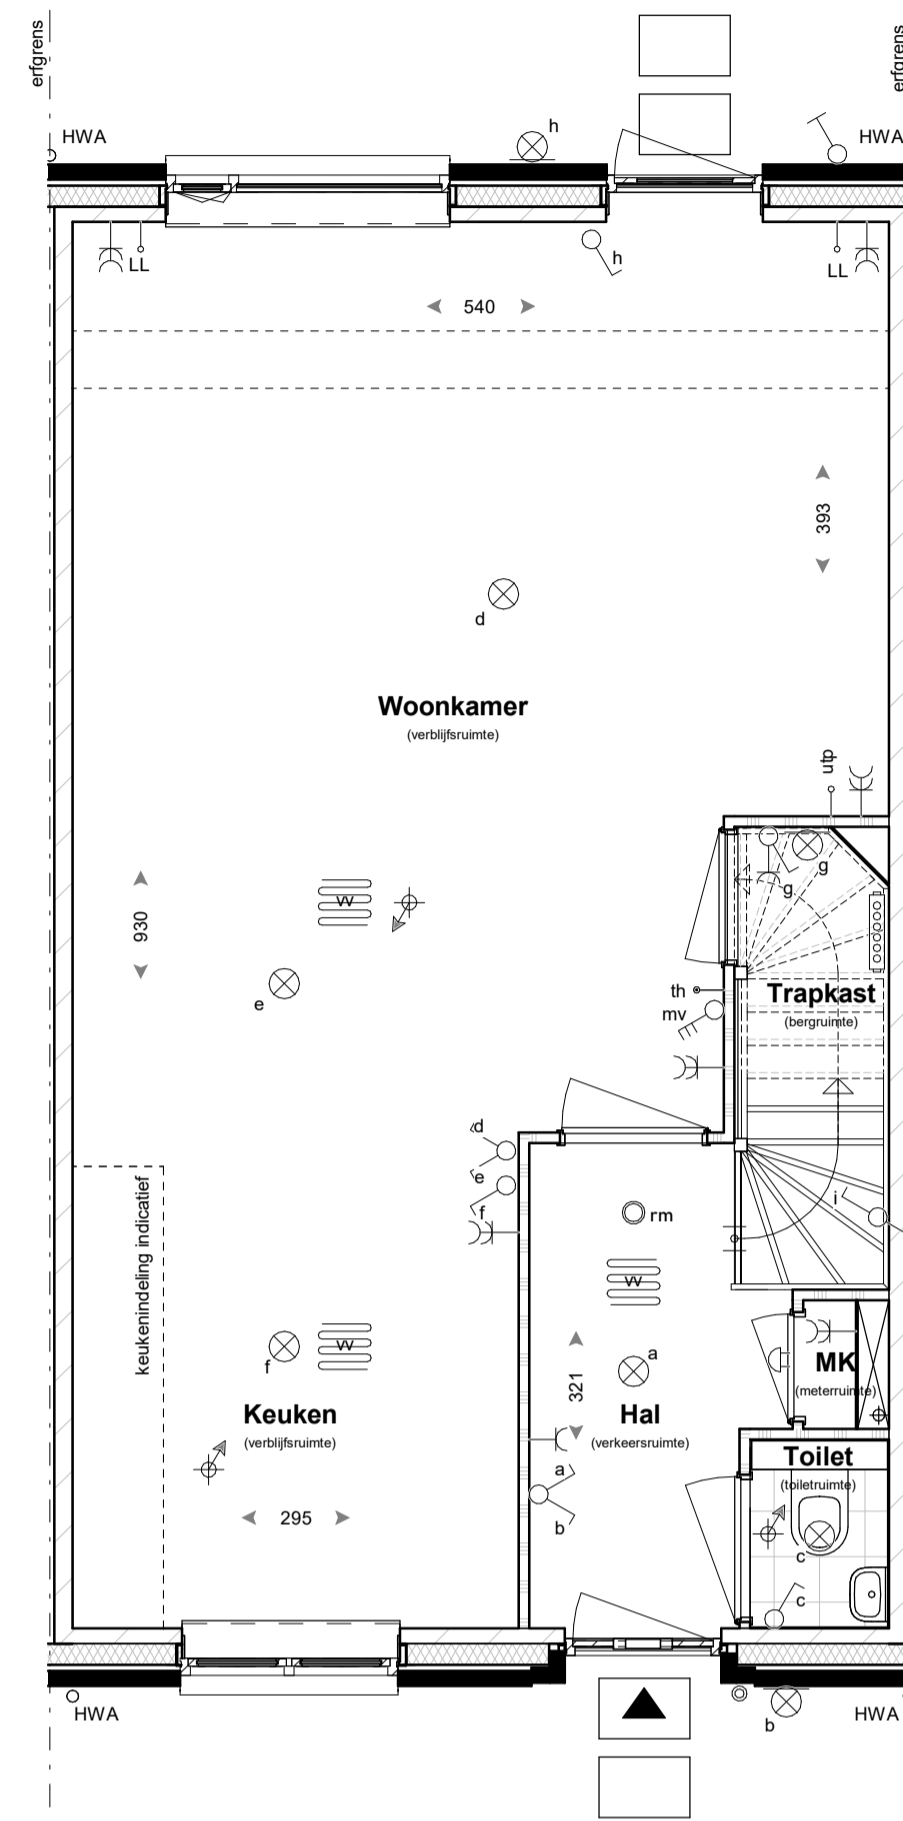

Begane grond