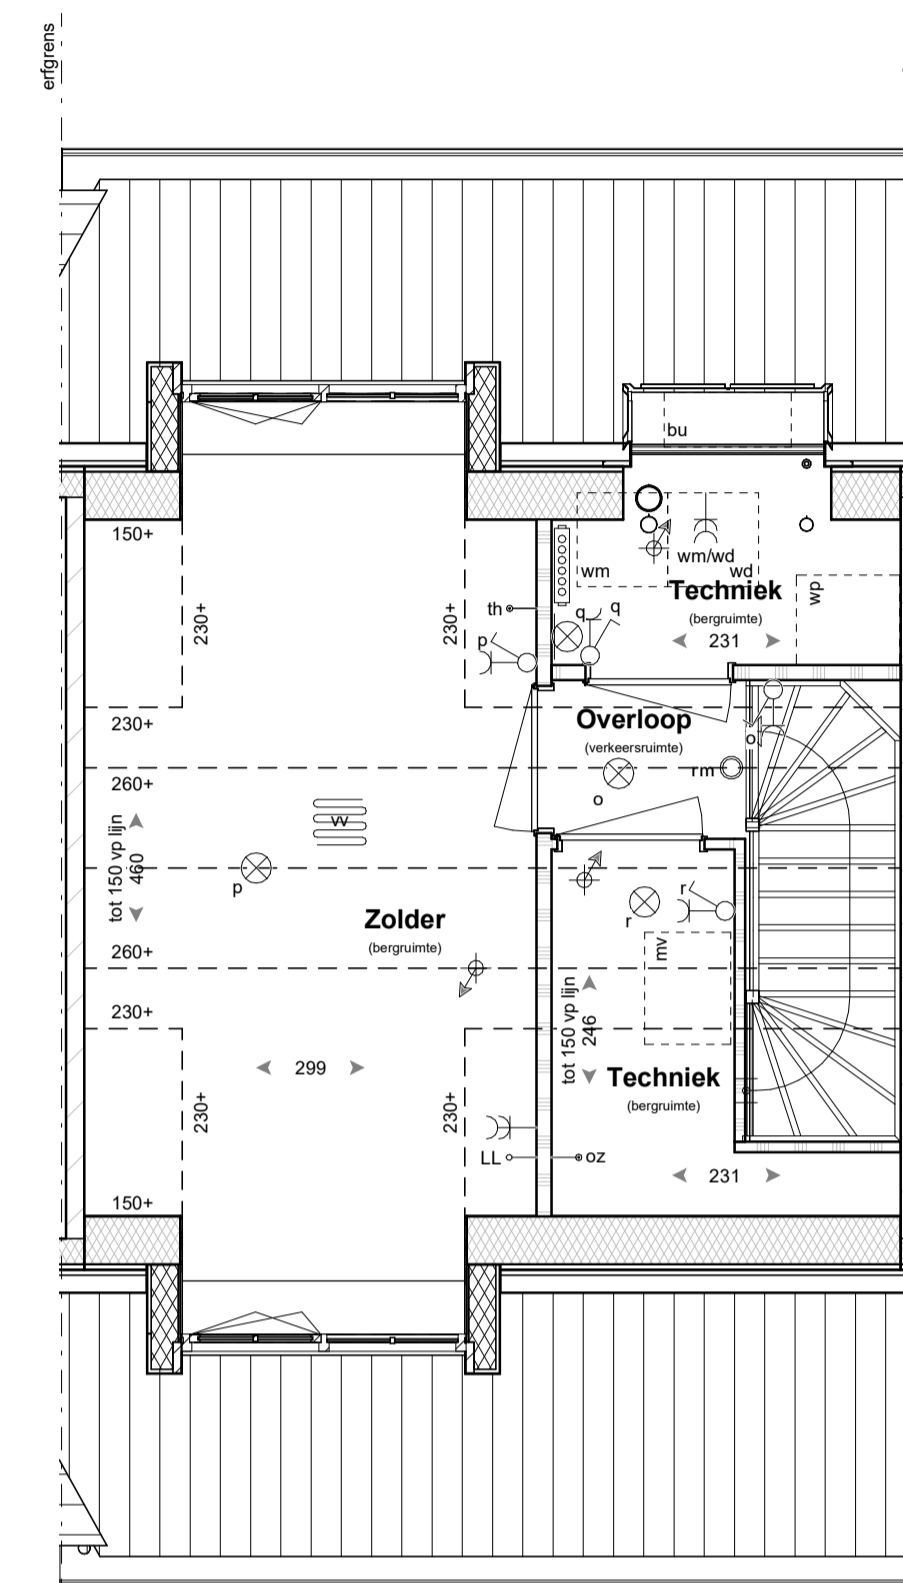

Begane grond

Optie A2
uitbreiding woonkamer over volle breedte,
2400mm
Optie A3
dubbele tuindeuren

Begane grond

Tweede verdieping

Voorgevel

Optie A568
dakkapel (op voorgevel)

Voorgevel

Achtergevel

Optie A1
uitbreiding woonkamer over volle breedte,
1200mm
Optie A10
dakraam

Achtergevel

Optie A2
uitbreiding woonkamer over volle breedte,
2400mm
Optie A3
dubbele tuindeuren
Optie A568
dakkapel (op achtergevel)

RENOVOOI

	baksteen		enkeelpolige schakelaar		aansluitpunt thermostaat
	luchtspouw		wisselschakelaar		aansluitpunt loos
	isolatie kalkzandsteen		serieschakelaar		aansluitpunt Wireless LAN
	scheidingswand		bedieningsschakelaar mechanische ventilatie		aansluitpunt utp installatie
	wandtegels		rm roommeter		aansluitpunt omvormer PV-panelen
	voertegels (indicatief)		plafondlichtpunt		aansluitpunt wasmachine
	indicatieve opstelplaats keuken		wandlichtpunt		aansluitpunt wasdroger
	opstelplaats mechanische ventilatie		enkele wandcontactloos gear		toevoerpunt mechanische ventilatie
	opstelplaats mechanische ventilatie (met en zonder omkasting)		dubbele wandcontactloos gear		afvoerpunt mechanische ventilatie
	opstelplaats warmtepomp		bel		ventilatiekanaal
	opstelplaats wasmachine/wasdroger		verdelers verwarming (indicatief)		hemelwaterafvoer
			ruimte v.v. vloerverwarming		afschotrichting hemelwater
			opstelplaats buitenunit warmtepomp		bullenkraan
					radiator