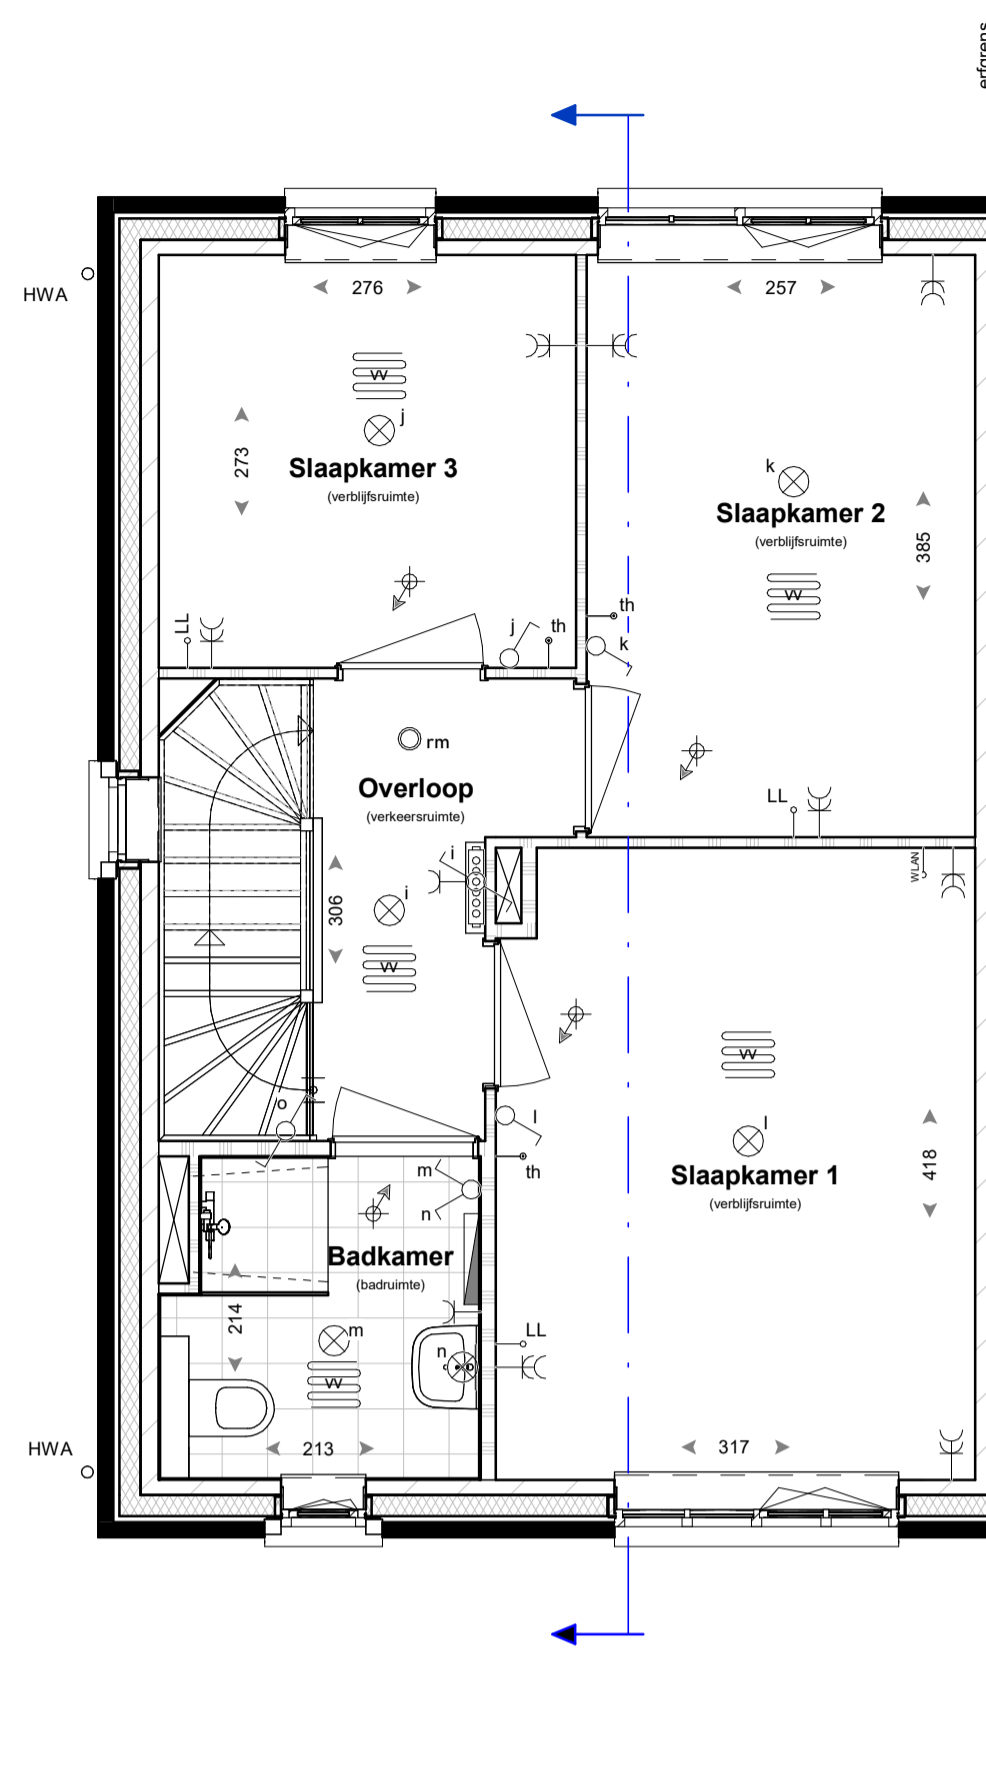

Begane grond

Eerste verdieping

Tweede verdieping

Doorsnede

Voorgevel

Linkerzijgevel

Achtergevel

Materialisatie exterieur

- kleine wijzigingen voorbehouden
- aan de maatvoering kunnen geen rechten worden ontleend
- maatvoering betreft circa maten en is aangegeven in centimeter
- elektra aansluitingen, keukenopstelling, ventilatiepunten en rookmeters zijn indicatief aangegeven
- het is mogelijk dat niet alle symbolen van toepassing zijn op uw woningtype
- maatvoering bij hellende daken tot 150 cm lijn (hoogte)