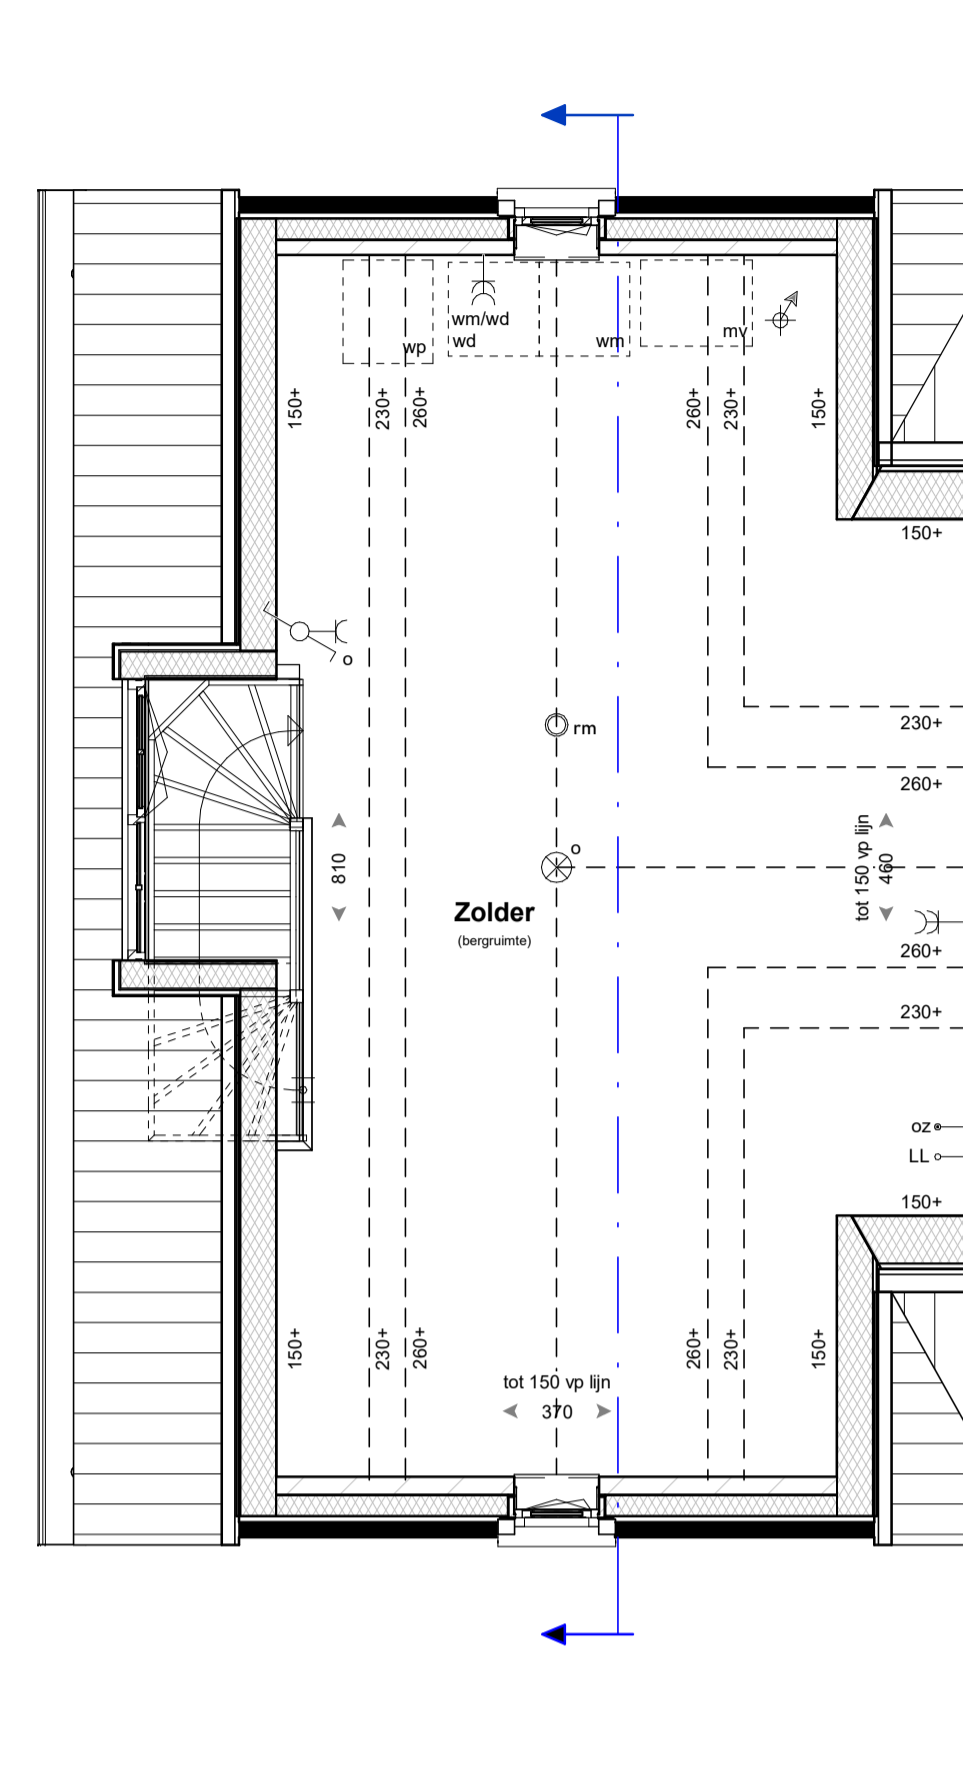

Begane grond

Eerste verdieping

Tweede verdieping

Doorsnede

Voorgevel

Linkerzijgevel

Achtergevel

Materialisatie exterieur

Bouwdeel	Materiaal	Kleur
gevel	metseiwerk, wild verband v. KEIMwerk	witgrijs KEIM 9555
gevel plint	metseiwerk, wild verband	donkerbruin
dakbedekking - hellend	keramische dakpan	Lekleur mat engobe
buitenkozijnen: draaiende delen: voordeur: garagedeur:	hardhout hardhout geteelde deur stalen kanteldeur	zuiverwit (RAL9010) zuiverwit (RAL9010) bruingris (RAL7030) bruingris (RAL7030)
raamdorpels	prefab betondorpel	witgrijs
goten hemelwaterafvoeren afdekkappen	zink zink zink	natuurlijk natuurlijk natuurlijk
inbouwsteen vloermatten	prefab beton	natuurlijk grijs

- kleine wijzigingen voorbehouden
- aan de maatvoering kunnen geen rechten worden ontleend
- maatvoering betreft circa maten en is aangegeven in centimeter
- elektra aansluitingen, keukenopstelling, ventilatiepunten en rookmeters zijn indicatief aangegeven
- het is mogelijk dat niet alle symbolen van toepassing zijn op uw woningtype
- maatvoering bij hellende daken tot 150 cm lijn (hoogte)