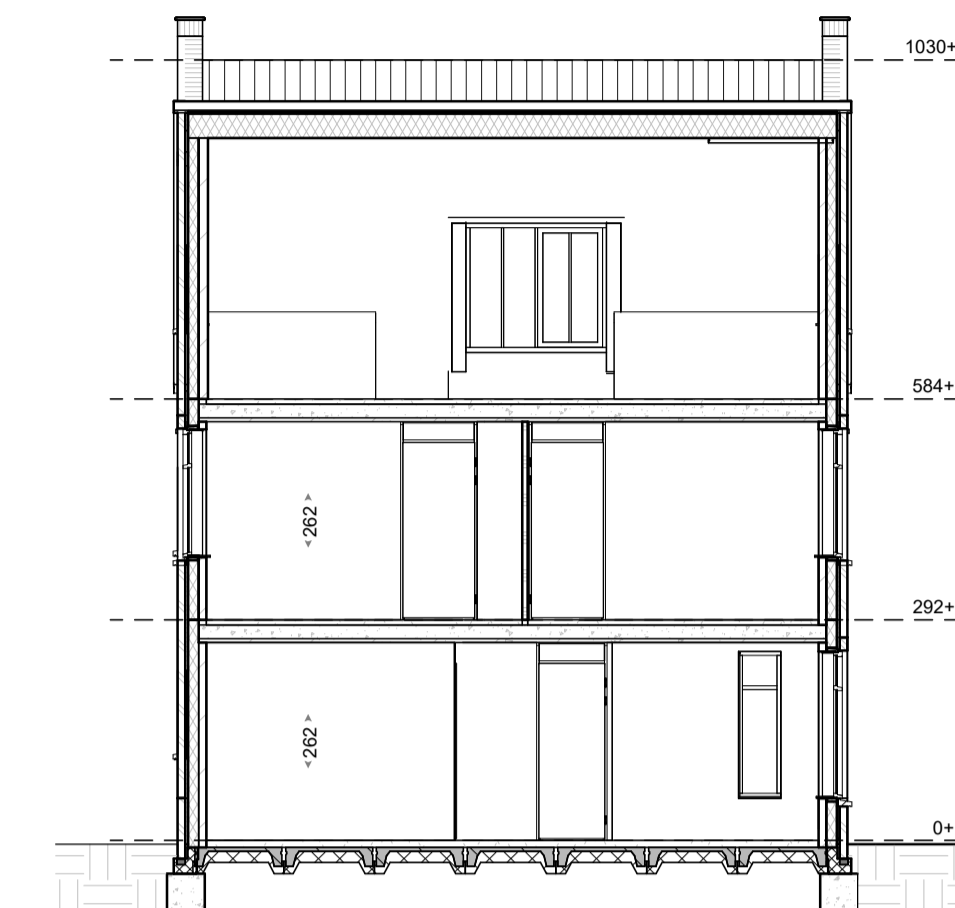

Begane grond

Eerste verdieping

Tweede verdieping

Doorsnede

Voorgevel

Linkerzijgevel

Achtergevel

Materialisatie exterieur

Bouwdeel	Materiaal	Kleur
gevel	metseiwerk, wild verband v. KEIMwerk	witgrijs KEIM 9555
gevel plint	metseiwerk, wild verband	donkerbruin
dakbedekking - hellend	keramische dakpan	Lekleur mat engobe
buitenkozijnen: draaiende delen: voordeur: garagedeur:	hardhout hardhout geteelde deur stalen kanteldeur	zuiverwit (RAL9010) zuiverwit (RAL9010) bruingris (RAL7030) bruingris (RAL7030)
raamdorpels	prefab betondorpel	witgrijs
goten hemelwaterafvoeren afdekkappen	zink zink zink	natuurlijk natuurlijk natuurlijk
inbouwsteen vloermatten	prefab beton	natuurlijk grijs