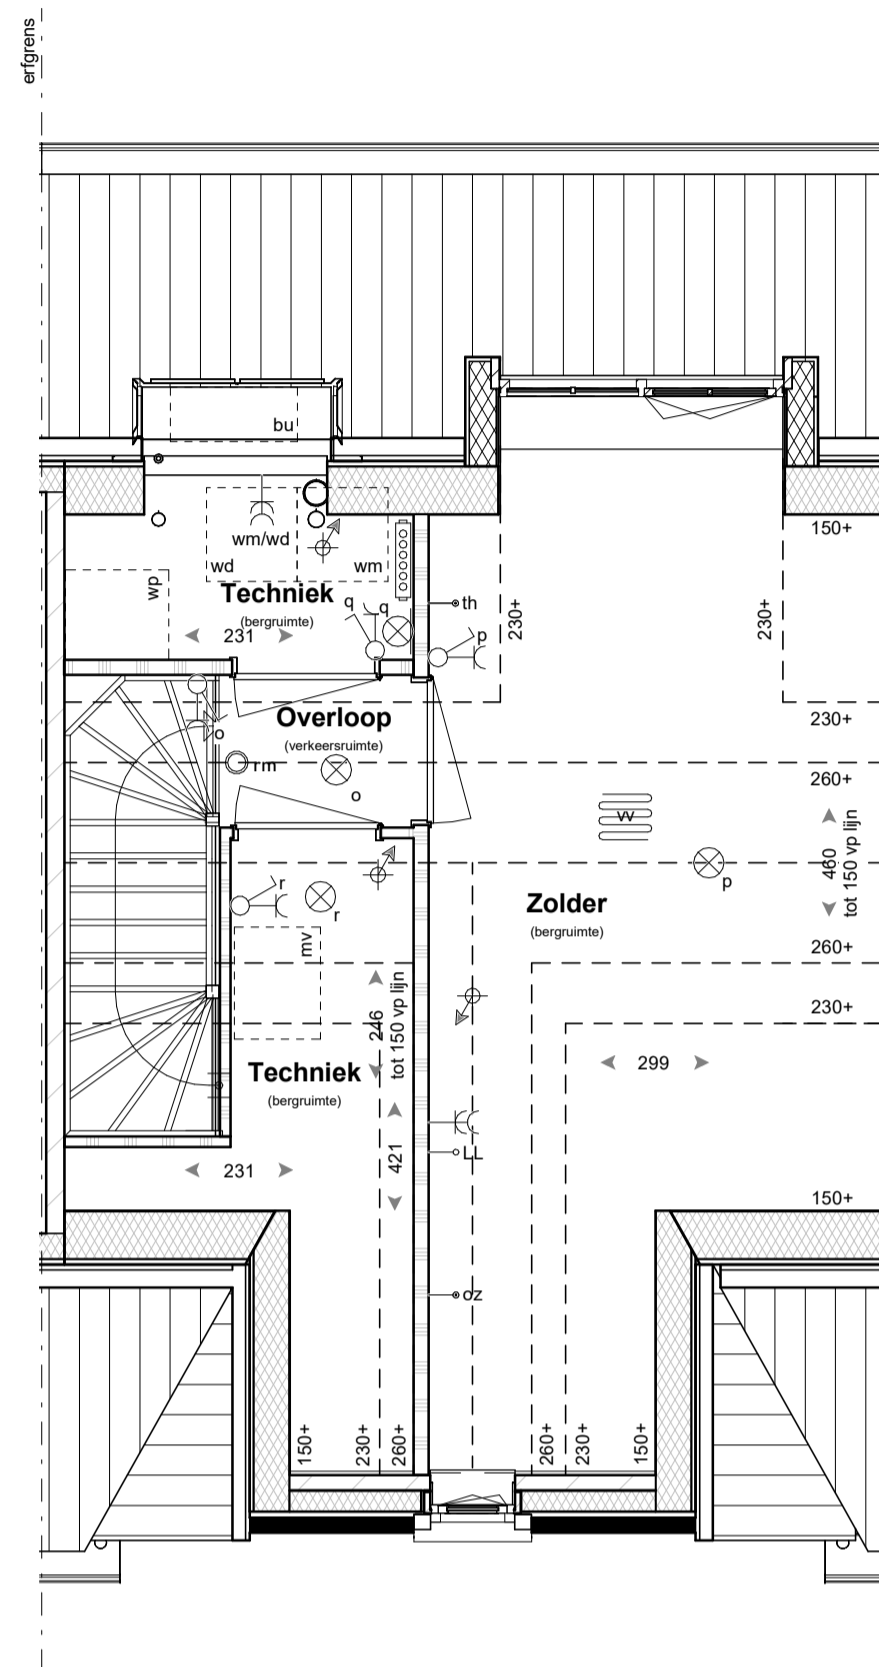

Tweede verdieping

Achtergevel

Optie A1
uitbreiding woonkamer over volle breedte,
1200mm
Optie A10
dakkeppel (achtergevel)

Achtergevel

Optie A2
uitbreiding woonkamer over volle breedte,
2400mm
Optie A3
dubbele tuindeuren
Optie A568
dakkeppel (op achtergevel)

RENVOOI

baksteen	enkelepolige schakelaar	aansluitpunt thermostaat
luchtsponw	wassekschakelaar	aansluitpunt loos
isolatie	serieschakelaar	aansluitpunt Wireless LAN
kalkzandsteen	bedieningschakelaar	aansluitpunt utp installatie
scheidingswand	mechanische ventilatie	aansluitpunt omvormer PV-panelen
wandtegels	rookmelder	aansluitpunt wasmachine
voertegels (indicatief)	plafondlichtpunt	aansluitpunt wasdroger
indicatieve opstelplaats keuken	wandlichtpunt	wd
opstelplaats mechanische ventilatie	enkele wandcontactdoos	toevoerpunt mechanische ventilatie
mv	dubbele wandcontactdoos	afvoerpunt mechanische ventilatie
wp	bedrukker	bet
opstelplaats warmtepomp	verder verwarming (indicatief) (met en zonder omkasting)	ventilatiekanaal
opstelplaats wasmachine/wasdroger	ruimte v.v. vloerverwarming	HWA
	opstelplaats buitenuit warmtepomp	hemelwaterafvoer
		afschotrichting hemelwater
		buitenkraan
		radiator