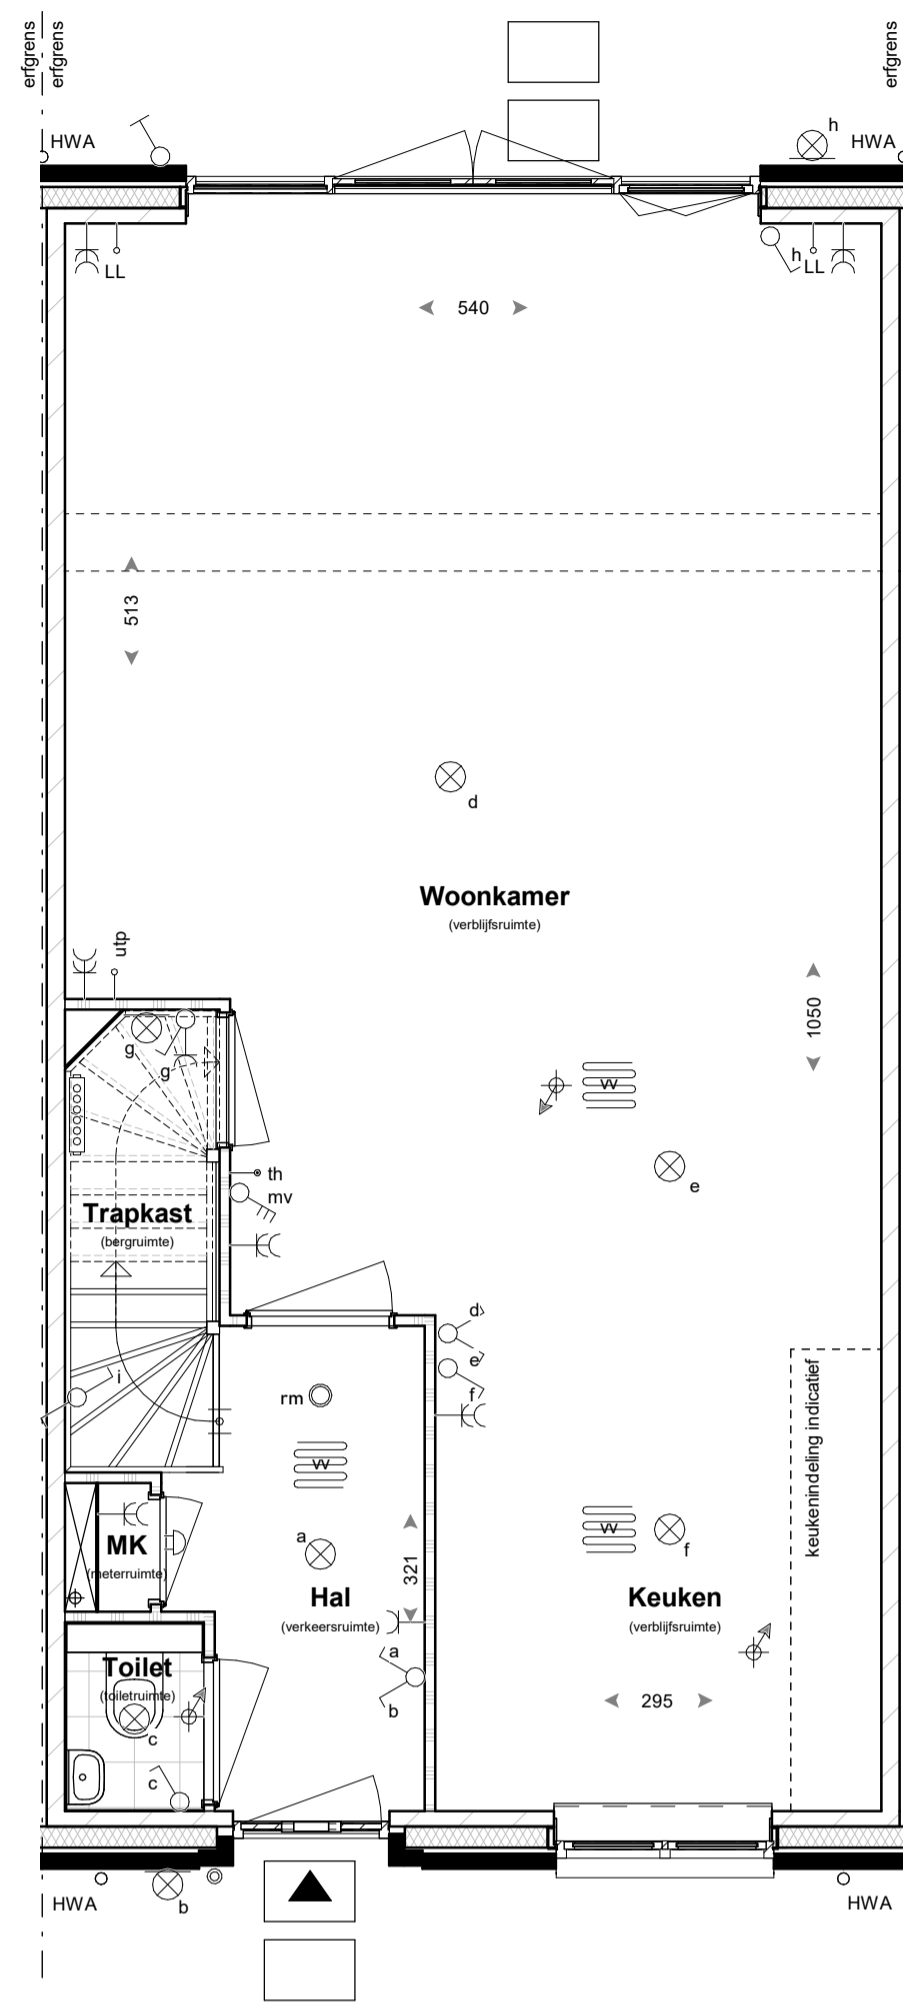

Begane grond

Optie A2
uitbreiding woonkamer over volle breedte,
2400mm
Optie A3
dubbele tuindeuren